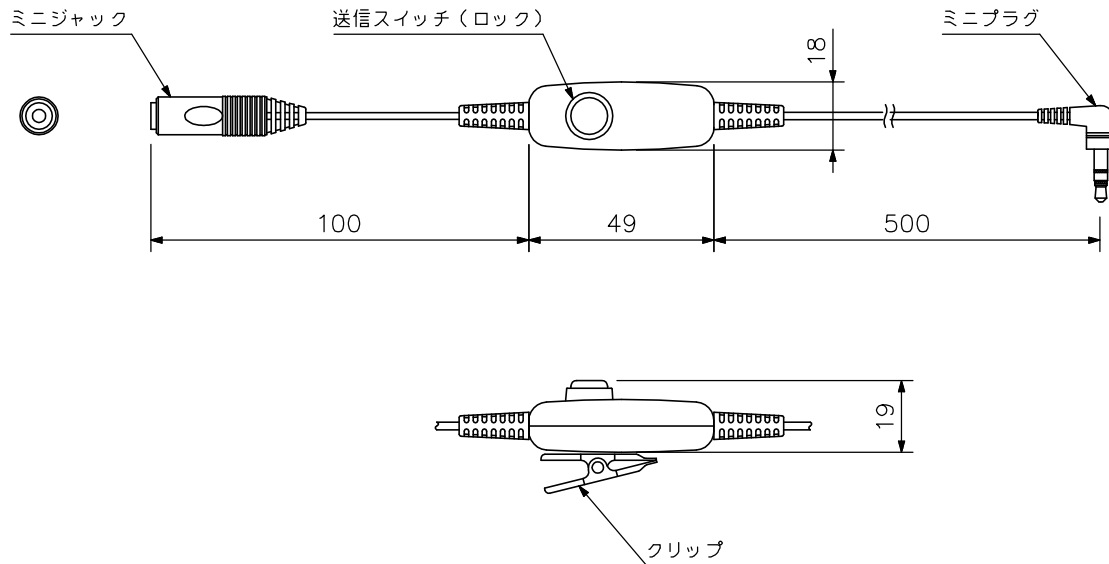

## ■ 概 要

タイピン型マイクロホンYP-M101、ヘッドセットマイクロホンYP-M301専用のスイッチケーブルです。  
本機を接続することにより、携帯型送信機WM-1100の電源を切ることなく送信のON/OFFができます。

## ■ 仕 様

入 出 力 端 子	マイクロホン側：φ3.5 ミニジャック（モノラル） 携帯型送信機側：φ3.5 ミニプラグ（ステレオ）
仕 上 質	ABS樹脂 黒 25g

## ■ 外 観 図

単位：mm 縮尺：1/2