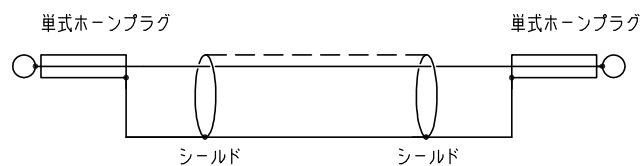

■ 概要

長さ10mの1芯シールドの機器接続用コードです。

■ 仕様

回路	不平衡
コード	1芯シールド線 黒 半艶
コネクタ	単式ホーンプラグ(コード両端)
長さ	10m
質量	460g

■ 外観図

回路図

単位：mm 縮尺：1/2