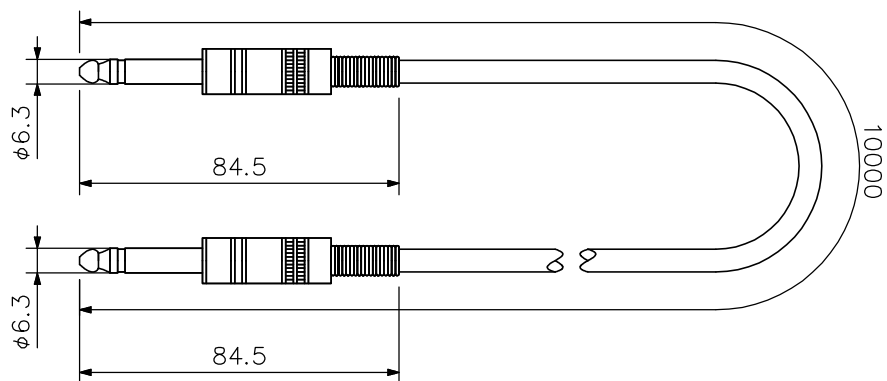

■ 概要

長さ10mの1芯シールドの機器接続用コードです。

■ 仕様

回路	不平衡
コード	1芯シールド線 黒 半艶
コネクタ	単式ホーンプラグ(コード両端)
長さ	10m
質量	460g

■ 外観図

回路図

単位：mm 縮尺：1/2