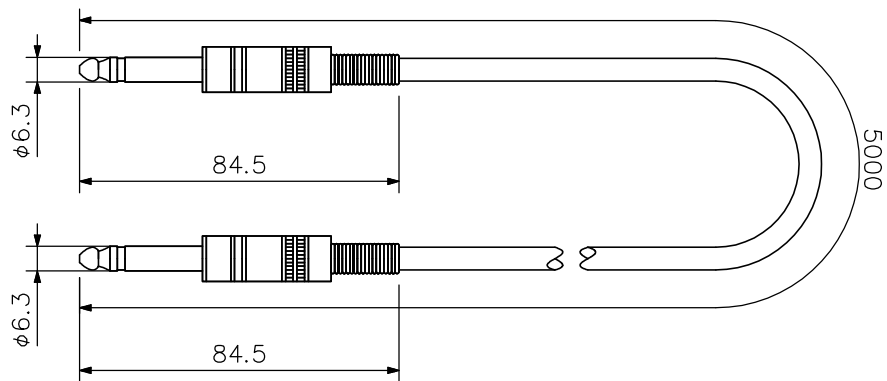

■ 概 要

長さ5mの1芯シールドの機器接続用コードです。

■ 仕 様

回	路	不平衡
コ	ド	1芯シールド線 黒 半艶
コ	ネ	単式ホーンプラグ(コード両端)
長	さ	5m
質	量	260g

■ 外 観 図

単位：mm 縮尺：1/2