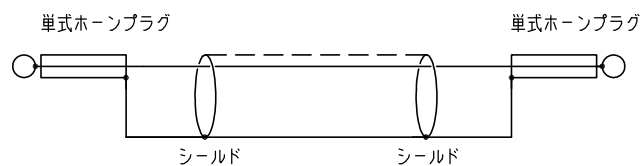

■ 概 要

長さ5mの1芯シールドの機器接続用コードです。

■ 仕 様

回	路	不平衡
コ	ド	1芯シールド線 黒 半艶
コ	ネ	単式ホーンプラグ(コード両端)
長	さ	5m
質	量	260g

■ 外 観 図

単位：mm 縮尺：1/2