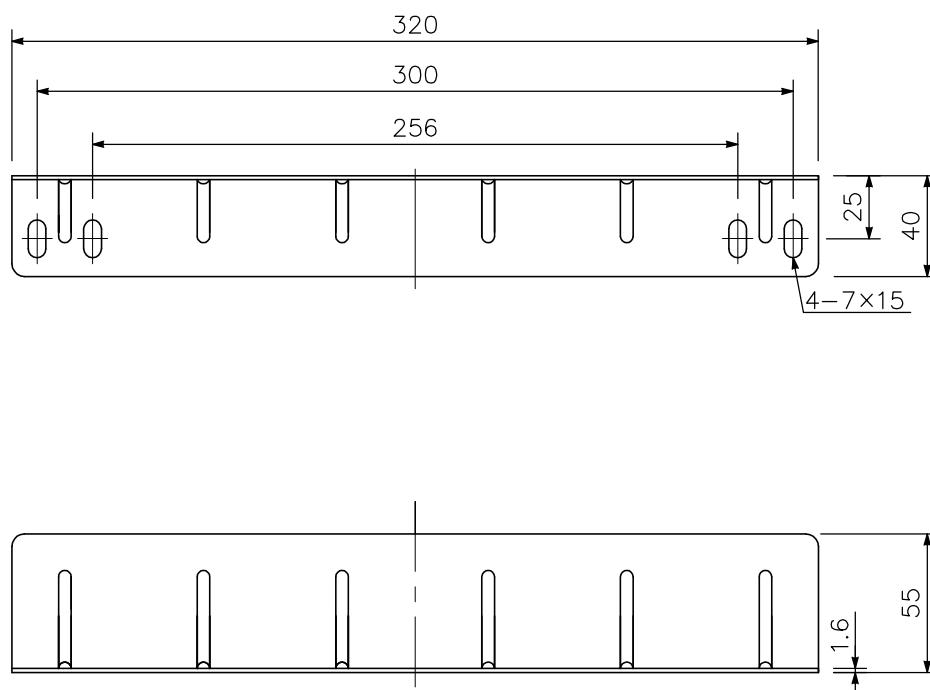

■ 概 要

ガイドレールは重たいラックパネルを保持する場合に追加して用います。
 なお、このガイドレールは2本で一組です。

■ 仕 様

仕	上	表面処理鋼板
質	量	720g(2本分)
適合キャビネットラック		CR-273, CR-413, CR-413-6
付	属	品
		ラック取付ねじ…一式

■ 外 観 図

単位：mm 縮尺：1/3