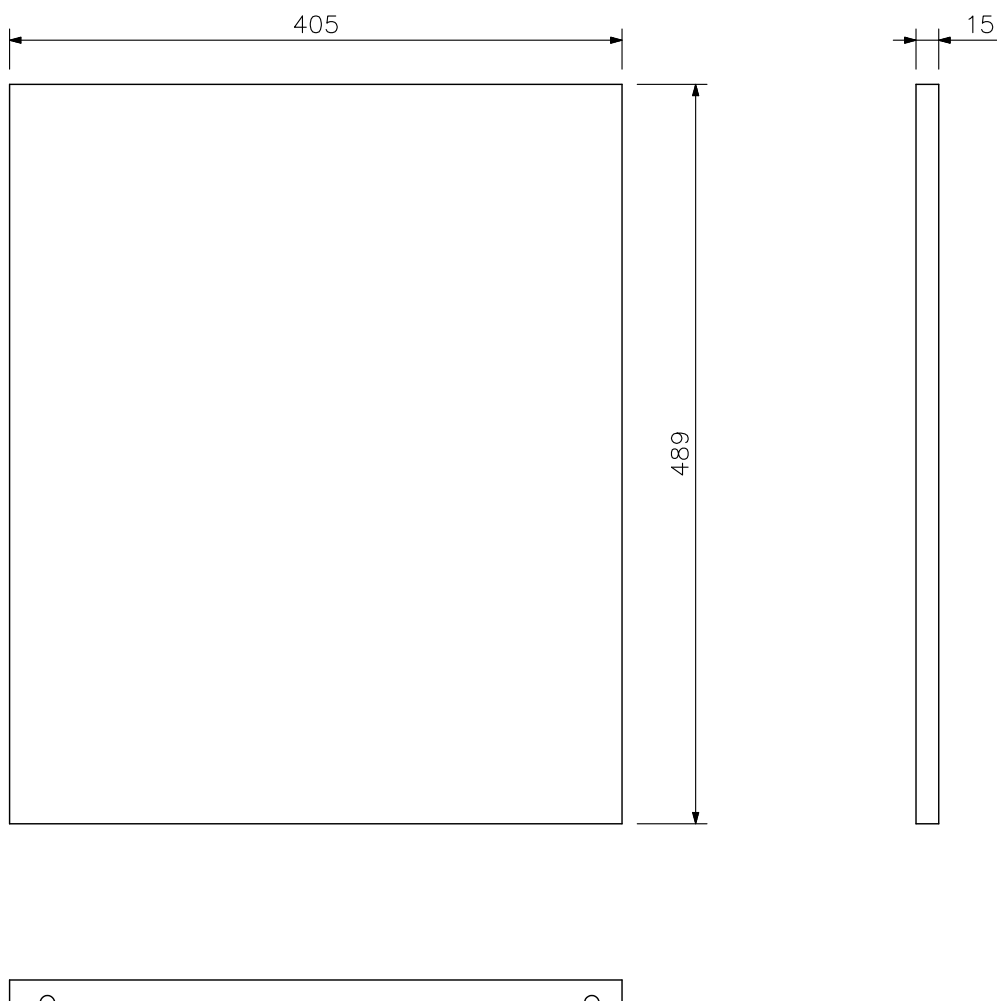

■ 概 要

木製ラックWR-012EB, WR-012TB, WR-018EB, WR-018TB, WR-024EB, WR-024TB専用の棚板です。

■ 仕 様

仕	上	木製 コート紙 黒(マンセルN1.0近似色)
寸	法	489(W)×15(H)×405(D) mm
質	量	2.1 kg
静	耐 荷 重	25 kg以下
付	属 品	棚受ダボ…4

■ 外 観 図

単位：mm 縮尺：1/5