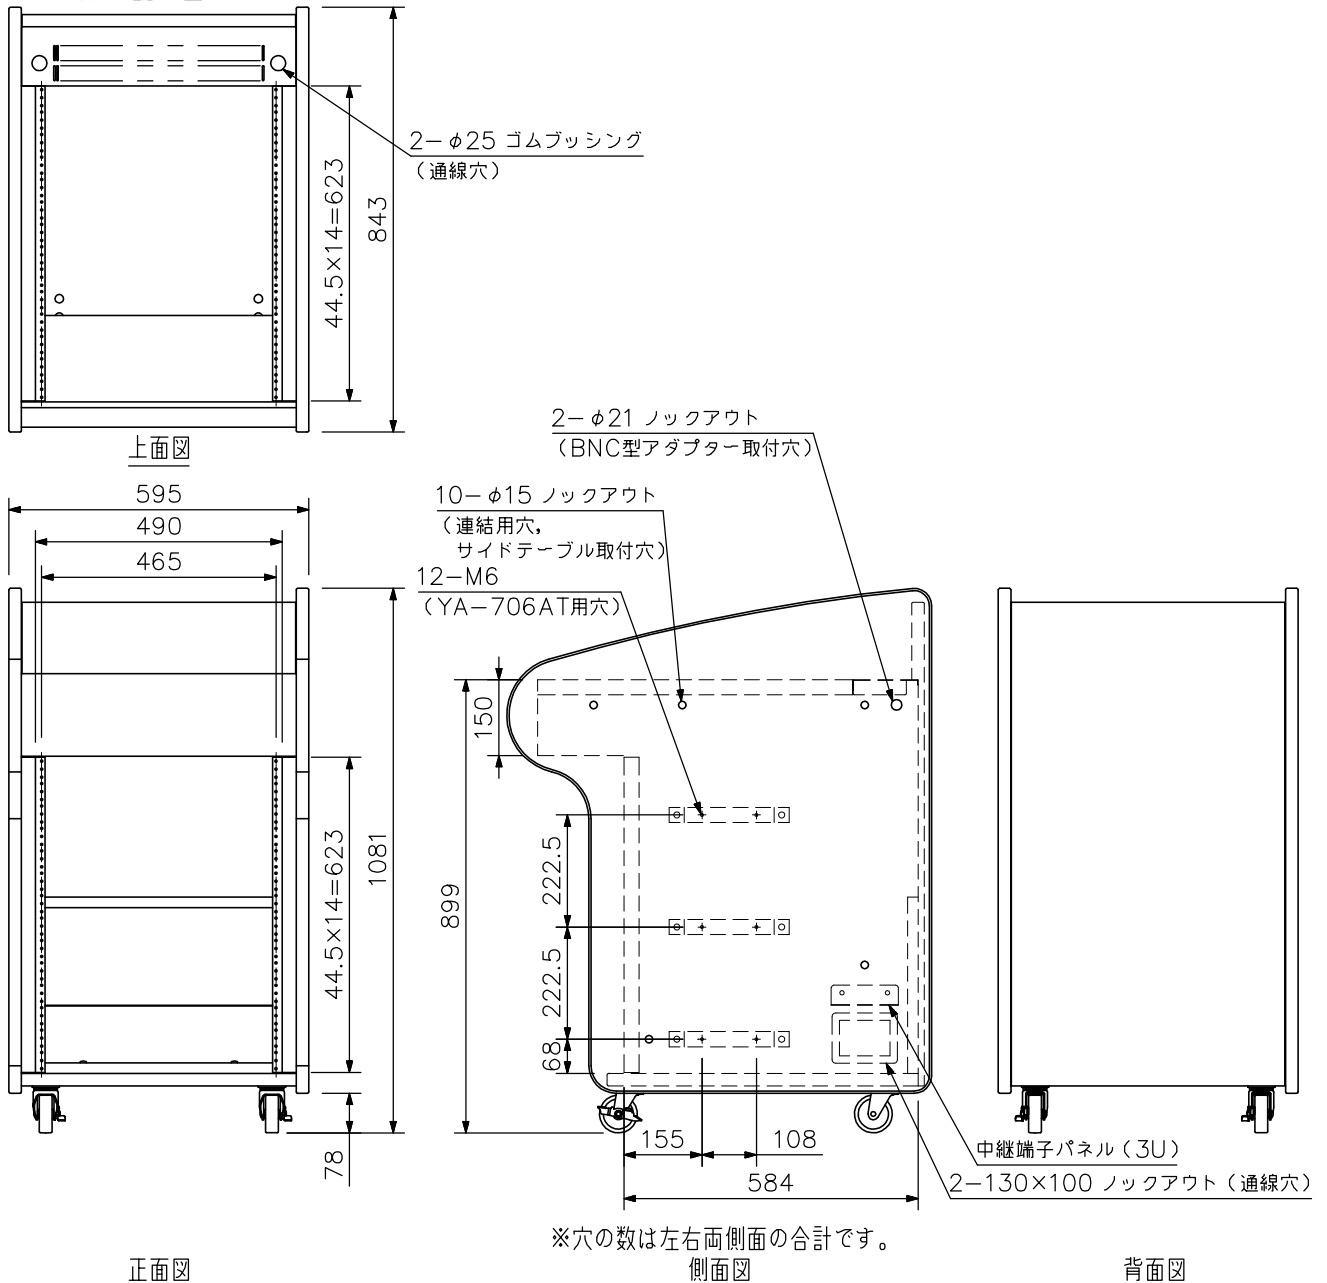

■ 概要

EIA規格に適合する木製ラックです。基本サイズユニット(44.5mm)を下部は14サイズ、水平操作部は14サイズ分取り付けることができます。また、水平操作部には、専用のブランクパネルWR-330BK(別売)を使用することで市販のVTR等を収納できます。下部マウント部は別売のガイドレール取付金具YA-706ATとガイドレールYA-706を使用すると、重たいラックユニットを取り付けることができます。側面には、サイドテーブルWR-310ST(別売)、通線穴、BNC型アダプターを取り付ける加工が、ロックアウト方式で施されています。

■ 仕様

仕	上	オフホワイト(マンセル4.9Y8.0/1.2近似色) コート紙貼り
有効内寸	法	下部 : 490(W) × 623(H) × 584(D) mm (14サイズ) 水平操作部 : 490(W) × 623(H) × 150(D) mm (14サイズ)
寸	法	595(W) × 1081(H) × 843(D) mm
質	量	45 kg
別	売	品
		ガイドレール取付金具 : YA-706AT* ガイドレール : YA-706* 引き出しパネル : WR-310DP サイドテーブル : WR-310ST ブランクパネル : WR-330BK

*YA-706ATはYA-706と組み合わせて使用してください。

■ 外観図

単位 : mm 縮尺 : 1/15