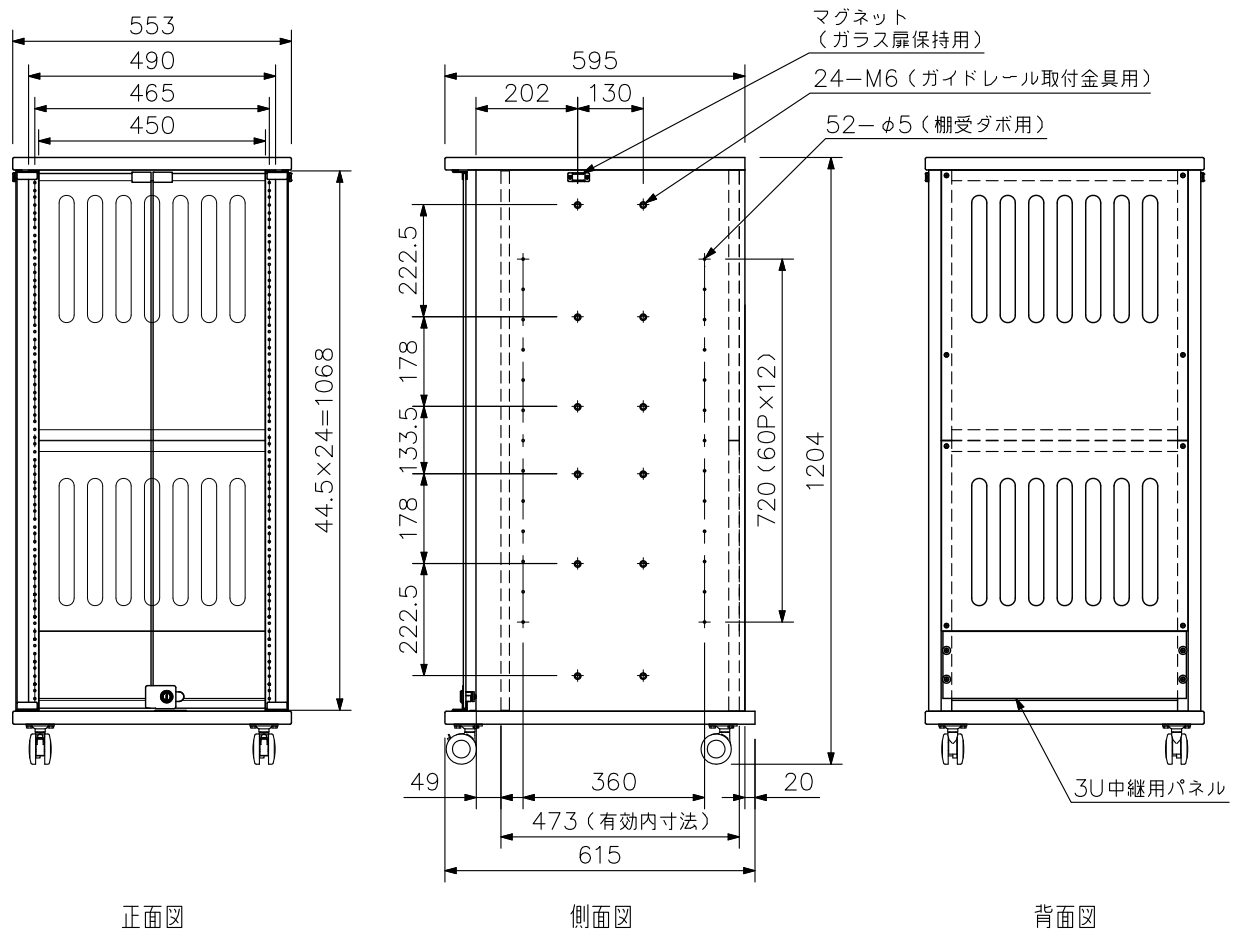

■ 概要

E1A規格に適合する、ガラス扉付木製ラックです。
 基準サイズユニット(44.5 mm)を、24サイズ分取付けることができます。
 ガラス扉は、左右それぞれ270°まで開くことができます。
 また、別売のガイドレール取付金具とガイドレールを使用すれば重たいラックユニットを取付けることができます。

■ 仕様

仕 上	表面 : コート紙 黒(マンセルN1.0近似色) ガラス扉: 透明強化ガラス(鍵付)
有 効 内 寸 法	490(W)×1068(H)×473(D) mm
寸 法	553(W)×1204(H)×615(D) mm
質 量	38 kg
静 耐 荷 重	各ラックマウント機器: 25 kg以下 総積載耐荷重 : 120 kg以下
付 属 品	キャスター(ストッパー無し)(※1)…2, キャスター(ストッパー有り)(※1)…2, キー…2, 3U中継用パネル…1, 本体組立ねじ…一式
別 売 品	木製ラック用棚板 : WR-T012B ガイドレール取付金具: YA-706AT(※2) ガイドレール : YA-706(※2)

(※1) 底板に取付済み

(※2) YA-706ATはYA-706と組み合わせて使用してください。

■ 外観図

単位: mm 縮尺: 1/15