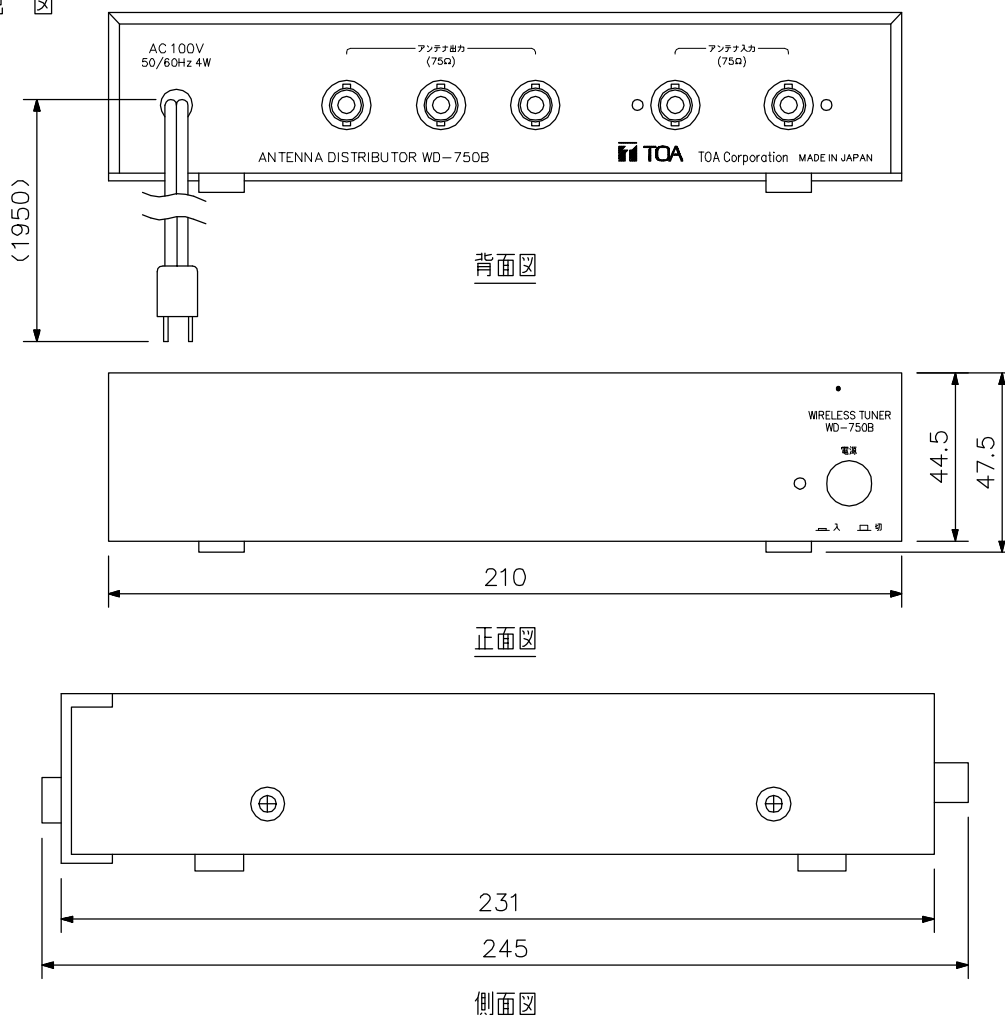

■ 概要

800 MHz帯ワイヤレスシステム専用の混合分配器です。800 MHz帯ワイヤレスチューナーが3台まで接続できる据置型で、別売のラックマウント金具を使用すれば、EIA規格に適合するラックに取付けることができます。(1サイズ)

■ 仕様

| | |
|---------|---|
| 電源 | AC100V 50/60Hz |
| 消費電力 | 4W |
| 混合分配性能 | 2入力-3出力 |
| 通過周波数帯域 | 806~810MHz |
| 利得 | 0dB(±3dB) |
| 雑音指数 | 10dB以下 |
| 最大入力 | 110dBμV |
| 入力回路 | 75Ω 不平衡 2回路 BNCジャック(アンテナ供給電源 DC8V 最大35mA 重畳) |
| 出力回路 | 75Ω 不平衡 3回路 BNCジャック |
| 使用温度範囲 | -10℃~+50℃ |
| 使用湿度範囲 | 30%~85%RH(ただし結露のないこと) |
| 仕上 | パネル:アルミ 黒(マンセルN1.0近似色) 3分艶 メラミン焼付塗装 ケース:プレコート鋼板 黒(マンセルN1.0近似色) |
| 寸法 | 210(W)×47.5(H)×245(D)mm |
| 質量 | 1.8kg |
| 付属品 | BNCプラグ付コード(50cm)…2 |
| 別売品 | ラックマウント金具 : MB-15B-BK(1台ラックマウントする場合) MB-15B-J(2台連結してラックマウントする場合) BNCプラグ(1個入): YA-641(ねじ止めタイプ), YA-642(ハンダ付けタイプ) |

■ 外観図

単位: mm 縮尺: 1/2

※ () 内は参考寸法値です。