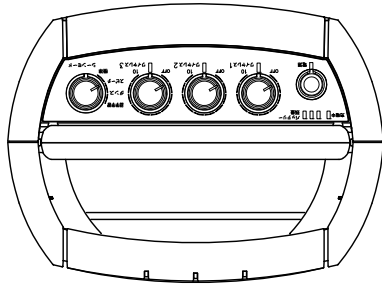

(×1) 25℃で新品の電池を使用した場合です。本機使用状態により変動します。

(×3) 32/40/48/56/64/80/96/112/128/160/192/224/256/320 kbps

(×4) 48/64/96/128/160/192 kbps

※各種メディアはその特性や記録状態などにより、本機では使用できない場合があります。

※Bluetooth®ワードマークおよびロゴは登録商標であり、Bluetooth SIG, Inc. が所有権を有します。

TOA株式会社は使用許諾の下でこれらのマークおよびロゴを使用しています。その他の商標および登録商標は、それぞれの所有者の商標および登録商標です。

■ 外観図

上面図

正面図

側面図

カバーを外した
背面図

WB-WA2000 (別売)
収納部

(5 m)