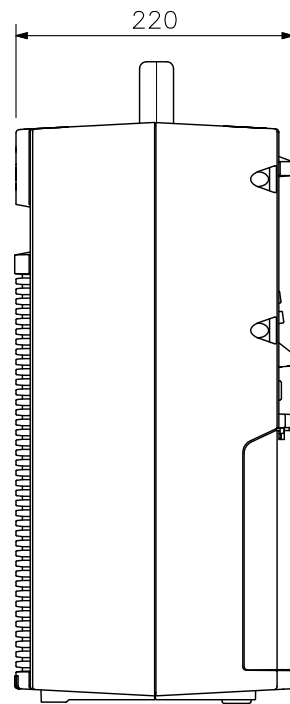

TOA株式会社は使用許諾の下でこれらのマークおよびロゴを使用しています。その他の商標および登録商標は、それぞれの所有者の商標および登録商標です。

■ 外観図

上面図

正面図

側面図

カバーを外した
背面図

WB-WA2000 (別売)
収納部

(5 m)

※ () 内は参考寸法値です。

単位：mm 縮尺：1/6