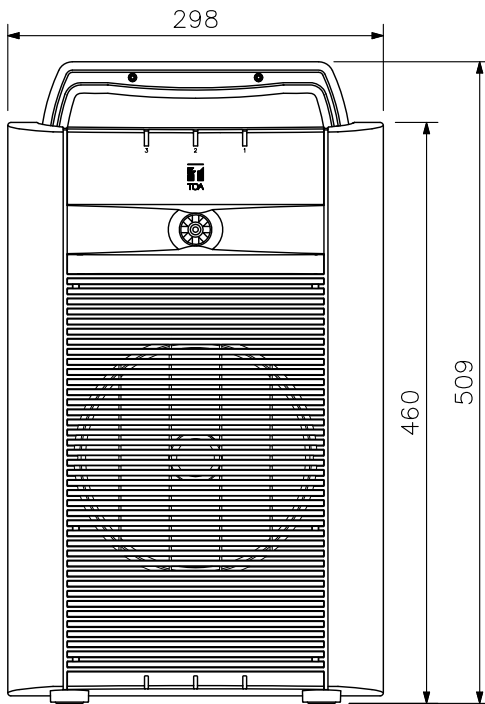

TOA株式会社は使用許諾の下でこれらのマークおよびロゴを使用しています。その他の商標および登録商標は、それぞれの所有者の商標および登録商標です。

■ 外観図

上面図

正面図

側面図

カバーを外した
背面図

WB-WA2000 (別売)
収納部

(5 m)

※ () 内は参考寸法値です。

単位：mm 縮尺：1/6