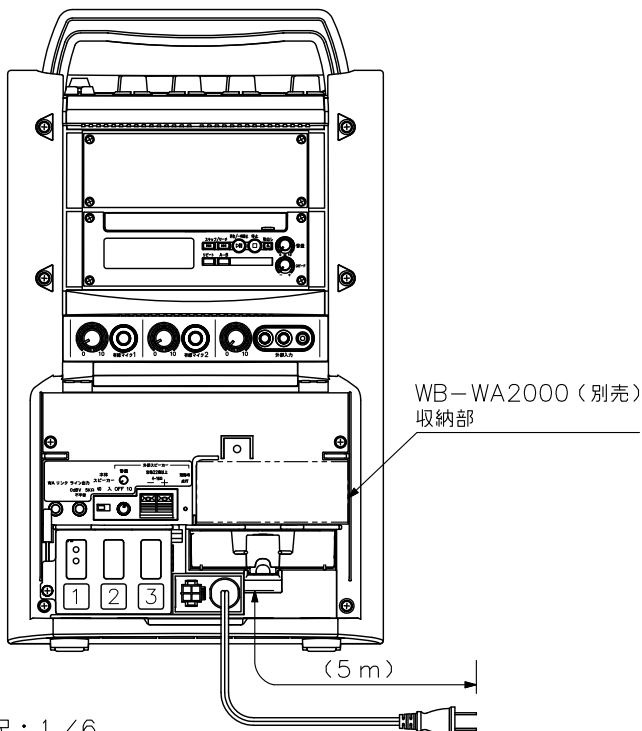

TOA株式会社は使用許諾の下でこれらのマークおよびロゴを使用しています。その他の商標および登録商標は、それぞれの所有者の商標および登録商標です。

■ 外観図

上面図

正面図

側面図

カバーを外した
背面図

WB-WA2000 (別売)
収納部

(5 m)

※ () 内は参考寸法値です。

単位：mm 縮尺：1/6