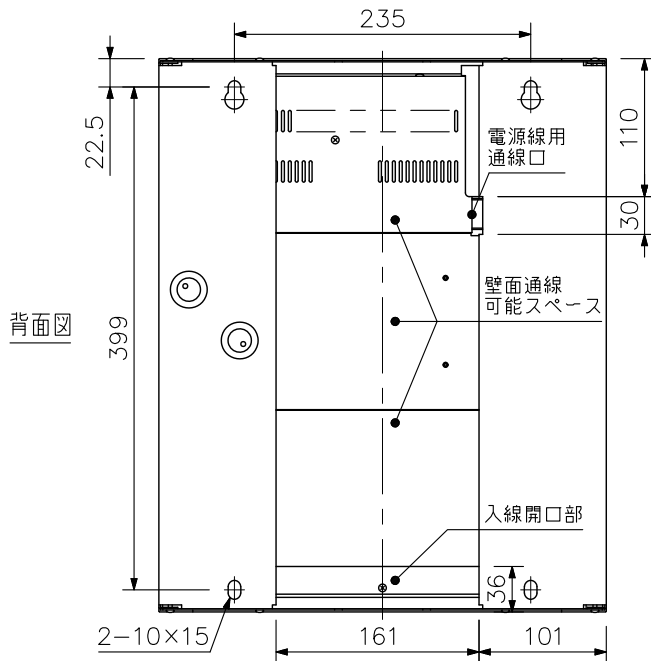

■ 概 要

薄型、軽量で壁面等に場所をとらずに設置することができる屋内用出力120Wの壁掛型アンプです。
 マイク入力2系統、予備入力3系統、および5局スピーカーセクター（個別、グループ切替可）を装備しています。
 電話ページング機能、非常時電源断機能、スピーカー回線自動切替機能、呼び出しチャイム音源付きです。
 ダイバシティチューナーユニット（別売）を2台まで組み込み、ワイヤレスマイクを2本使用できます。
 また、優先制御入力により放送の優先度設定ができます。優先順位の高い放送が始まると、優先順位の低い放送はカットまたはミュート（調節可）されます。

■ 仕 様

*0 dB=1 V

電 源	AC100V 50/60Hz M4ねじ端子
定 格 出 力	120W
消 費 電 力	85W（電気用品安全法による） 210W（定格出力時）
入 力	電話ページング：5kΩ -12dB* 不平衡 M3ねじ端子 リモートマイク：600Ω -12dB* 平衡 M3ねじ端子 入力1：600Ω -66dB*/-12dB*（切替可） 平衡 M3ねじ端子 入力2：600Ω -66dB* 平衡 M3ねじ端子/ホーンジャック 予備1：5kΩ -12dB* 不平衡 M3ねじ端子 予備2：5kΩ -12dB* 不平衡 M3ねじ端子/RCAピンジャック 予備3：5kΩ 0dB* 不平衡 M3ねじ端子 優先制御入力により入力1の放送優先度設定
出 力	スピーカー出力：ハイインピーダンスライン M3.5ねじ端子 100系出力は内部切替えにより70系出力に変更可 5局スピーカーセクター：個別、グループ、各5系統に放送可能（通常・緊急一斉放送可） ライン出力：600Ω 0dB* 不平衡 M3ねじ端子
歪 率	0.5%以下（1kHz 定格出力）
周 波 数 特 性	50Hz~20kHz ±3dB（ラインレベル入力定格出力時）
音 質 調 整	100Hz, 10kHzにて±10dB以上
S N 比	60dB以上
制 御 入 力	優先（電源リモート 緊急一斉放送）、電話ページング（電源リモート 緊急一斉放送）、 一斉リモート（電源リモート 緊急一斉放送）、通信、非常カット（DC24Vブレイク） 開放電圧：DC15V、短絡電流：3mA以下 緊急一斉放送は設定により通常一斉放送、グループ選択に変更可
内 蔵 チ ャ イ ム 機 能	上り4音・下り4音、上り4音、2音、1音（切換式・前面ボリューム付） グループ/個別放送切替スイッチ付、スピーカー回線自動切替、アナウンスマイク付
使 用 温 度 範 囲	-10℃~+40℃
仕 上	パネル：表面処理鋼板 クールグレー（マンセル6.3Y8.9/0.4近似色） 塗装 ケース：表面処理鋼板 クールグレー（マンセル6.3Y8.9/0.4近似色） 塗装
寸 法	355（W）×439（H）×120（D）mm（突起部を除く）
質 量	10.7kg（アンプユニット（3.7kg）を含む）
付 属 品	マーキングシール…1、エッジガード…1、型紙…1、アンプユニット取付ねじ…4
別 売 品	壁掛型アンプ組込用ラジオチューナー：VA-20 ダイバシティチューナーユニット：WTU-1820（アナログ）、WTU-D2810（デジタル） ※ワイヤレスマイクはWTU-1820の場合はアナログ方式、WTU-D2810の場合はデジタル方式をご使用ください。

※上記ねじ端子のバリアー間隔…M3：6.2mm, M3.5：7.3mm, M4：8.7mm

■ 外観図

単位: mm 縮尺: 1/6

※ () 内は参考寸法値です。