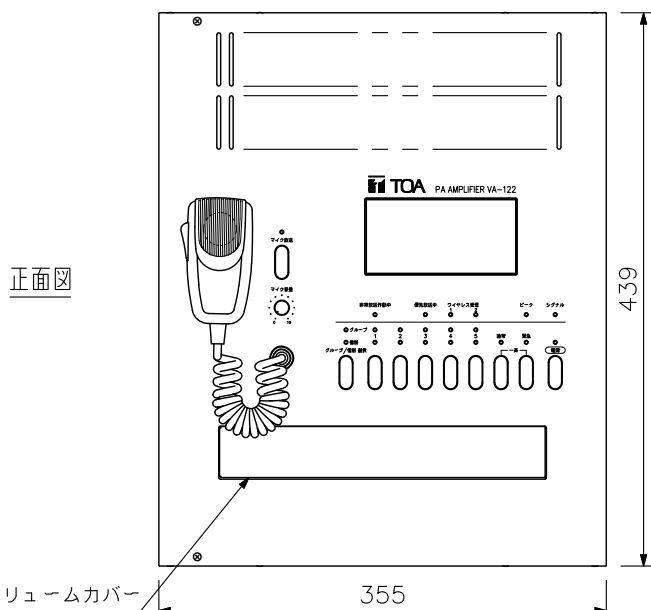

■ 概 要

薄型、軽量で壁面等に場所をとらずに設置することができる屋内用出力120Wの壁掛型アンプです。
 マイク入力2系統、予備入力3系統、および5局スピーカーセクター（個別、グループ切替可）を装備しています。
 電話ページング機能、非常時電源断機能、スピーカー回線自動切替機能、呼び出しチャイム音源付きです。
 ダイバシティチューナーユニット（別売）を2台まで組み込み、ワイヤレスマイクを2本使用できます。
 また、優先制御入力により放送の優先度設定ができます。優先順位の高い放送が始まると、優先順位の低い放送はカットまたはミュート（調節可）されます。

■ 仕 様

*0 dB=1 V

電 源	AC100V 50/60Hz M4ねじ端子
定 格 出 力	120W
消 費 電 力	85W（電気用品安全法による） 210W（定格出力時）
入 力	電話ページング：5kΩ -12dB* 不平衡 M3ねじ端子 リモートマイク：600Ω -12dB* 平衡 M3ねじ端子 入力1：600Ω -66dB*/-12dB*（切替可） 平衡 M3ねじ端子 入力2：600Ω -66dB* 平衡 M3ねじ端子/ホーンジャック 予備1：5kΩ -12dB* 不平衡 M3ねじ端子 予備2：5kΩ -12dB* 不平衡 M3ねじ端子/RCAピンジャック 予備3：5kΩ 0dB* 不平衡 M3ねじ端子 優先制御入力により入力1の放送優先度設定
出 力	スピーカー出力：ハイインピーダンスライン M3.5ねじ端子 100系出力は内部切替えにより70系出力に変更可 5局スピーカーセクター：個別、グループ、各5系統に放送可能（通常・緊急一斉放送可） ライン出力：600Ω 0dB* 不平衡 M3ねじ端子
歪 率	0.5%以下（1kHz 定格出力）
周 波 数 特 性	50Hz~20kHz ±3dB（ラインレベル入力定格出力時）
音 質 調 整	100Hz, 10kHzにて±10dB以上
S N 比	60dB以上
制 御 入 力	優先（電源リモート 緊急一斉放送）、電話ページング（電源リモート 緊急一斉放送）、 一斉リモート（電源リモート 緊急一斉放送）、通信、非常カット（DC24Vブレイク） 開放電圧：DC15V、短絡電流：3mA以下 緊急一斉放送は設定により通常一斉放送、グループ選択に変更可
内 蔵 チ ャ イ ム 機 能	上り4音・下り4音、上り4音、2音、1音（切換式・前面ボリューム付） グループ/個別放送切替スイッチ付、スピーカー回線自動切替、アナウンスマイク付
使 用 温 度 範 囲	-10℃~+40℃
仕 上	パネル：表面処理鋼板 クールグレー（マンセル6.3Y8.9/0.4近似色） 塗装 ケース：表面処理鋼板 クールグレー（マンセル6.3Y8.9/0.4近似色） 塗装
寸 法	355（W）×439（H）×120（D）mm（突起部を除く）
質 量	10.7kg（アンプユニット（3.7kg）を含む）
付 属 品	マーキングシール…1、エッジガード…1、型紙…1、アンプユニット取付ねじ…4
別 売 品	壁掛型アンプ組込用ラジオチューナー：VA-20 ダイバシティチューナーユニット：WTU-1820（アナログ）、WTU-D2810（デジタル） ※ワイヤレスマイクはWTU-1820の場合はアナログ方式、WTU-D2810の場合はデジタル方式をご使用ください。

※上記ねじ端子のバリアー間隔…M3：6.2mm, M3.5：7.3mm, M4：8.7mm

■ 外観図

単位: mm 縮尺: 1/6

※ () 内は参考寸法値です。