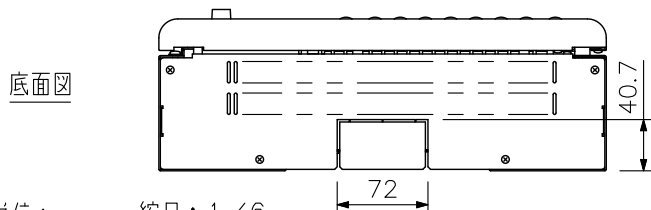

■ 概 要

薄型、軽量で壁面等に場所をとらずに設置することができる屋内用出力120Wの壁掛型アンプです。
 マイク入力2系統、予備入力3系統、および5局スピーカーセクター（個別、グループ切替可）を装備しています。
 電話ページング機能、非常時電源断機能、スピーカー回線自動切替機能、呼び出しチャイム音源付きです。
 ダイバシティチューナーユニット（別売）を2台まで組み込み、ワイヤレスマイクを2本使用できます。
 また、優先制御入力により放送の優先度設定ができます。優先順位の高い放送が始まると、優先順位の低い放送はカットまたはミュート（調節可）されます。

■ 仕 様

*0 dB=1 V

電 源	AC100V 50/60Hz M4ねじ端子
定 格 出 力	120W
消 費 電 力	85W（電気用品安全法による） 210W（定格出力時）
入 力	電話ページング：5kΩ -12dB* 不平衡 M3ねじ端子 リモートマイク：600Ω -12dB* 平衡 M3ねじ端子 入力1：600Ω -66dB*/-12dB*（切替可） 平衡 M3ねじ端子 入力2：600Ω -66dB* 平衡 M3ねじ端子/ホーンジャック 予備1：5kΩ -12dB* 不平衡 M3ねじ端子 予備2：5kΩ -12dB* 不平衡 M3ねじ端子/RCAピンジャック 予備3：5kΩ 0dB* 不平衡 M3ねじ端子 優先制御入力により入力1の放送優先度設定
出 力	スピーカー出力：ハイインピーダンスライン M3.5ねじ端子 100系出力は内部切替えにより70系出力に変更可 5局スピーカーセクター：個別、グループ、各5系統に放送可能（通常・緊急一斉放送可） ライン出力：600Ω 0dB* 不平衡 M3ねじ端子
歪 率	0.5%以下（1kHz 定格出力）
周 波 数 特 性	50Hz~20kHz ±3dB（ラインレベル入力定格出力時）
音 質 調 整	100Hz, 10kHzにて±10dB以上
S N 比	60dB以上
制 御 入 力	優先（電源リモート 緊急一斉放送）、電話ページング（電源リモート 緊急一斉放送）、 一斉リモート（電源リモート 緊急一斉放送）、通信、非常カット（DC24Vブレイク） 開放電圧：DC15V、短絡電流：3mA以下 緊急一斉放送は設定により通常一斉放送、グループ選択に変更可
内 蔵 チ ャ イ ム 機 能	上り4音・下り4音、上り4音、2音、1音（切換式・前面ボリューム付） グループ/個別放送切替スイッチ付、スピーカー回線自動切替、アナウンスマイク付
使 用 温 度 範 囲	-10℃~+40℃
仕 上	パネル：表面処理鋼板 クールグレー（マンセル6.3Y8.9/0.4近似色） 塗装 ケース：表面処理鋼板 クールグレー（マンセル6.3Y8.9/0.4近似色） 塗装
寸 法	355（W）×439（H）×120（D）mm（突起部を除く）
質 量	10.7kg（アンプユニット（3.7kg）を含む）
付 属 品	マーキングシール…1、エッジガード…1、型紙…1、アンプユニット取付ねじ…4
別 売 品	壁掛型アンプ組込用ラジオチューナー：VA-20 ダイバシティチューナーユニット：WTU-1820（アナログ）、WTU-D2810（デジタル） ※ワイヤレスマイクはWTU-1820の場合はアナログ方式、WTU-D2810の場合はデジタル方式をご使用ください。

※上記ねじ端子のバリアー間隔…M3：6.2mm, M3.5：7.3mm, M4：8.7mm

■ 外観図

単位: mm 縮尺: 1/6

※ () 内は参考寸法値です。