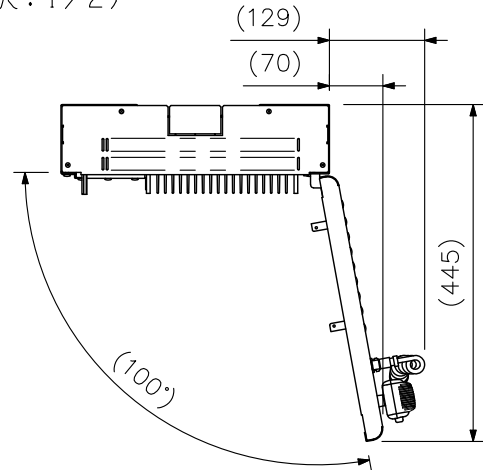

■ 概 要

薄型、軽量で壁面等に場所をとらずに設置することができる屋内用出力120Wの壁掛型アンプです。
 マイク入力2系統、予備入力3系統、および5局スピーカーセクター（個別、グループ切替可）を装備しています。
 電話ページング機能、非常時電源断機能、スピーカー回線自動切替機能、呼び出しチャイム音源付きです。
 ダイバシティチューナーユニット（別売）を2台まで組み込み、ワイヤレスマイクを2本使用できます。
 また、優先制御入力により放送の優先度設定ができます。優先順位の高い放送が始まると、優先順位の低い放送はカットまたはミュート（調節可）されます。

■ 仕 様

*0 dB=1 V

電 源	AC100V 50/60Hz M4ねじ端子
定 格 出 力	120W
消 費 電 力	85W（電気用品安全法による） 210W（定格出力時）
入 力	電話ページング：5kΩ -12dB* 不平衡 M3ねじ端子 リモートマイク：600Ω -12dB* 平衡 M3ねじ端子 入力1：600Ω -66dB*/-12dB*（切替可） 平衡 M3ねじ端子 入力2：600Ω -66dB* 平衡 M3ねじ端子/ホーンジャック 予備1：5kΩ -12dB* 不平衡 M3ねじ端子 予備2：5kΩ -12dB* 不平衡 M3ねじ端子/RCAピンジャック 予備3：5kΩ 0dB* 不平衡 M3ねじ端子 優先制御入力により入力1の放送優先度設定
出 力	スピーカー出力：ハイインピーダンスライン M3.5ねじ端子 100系出力は内部切替えにより70系出力に変更可 5局スピーカーセクター：個別、グループ、各5系統に放送可能（通常・緊急一斉放送可） ライン出力：600Ω 0dB* 不平衡 M3ねじ端子
歪 率	0.5%以下（1kHz 定格出力）
周 波 数 特 性	50Hz~20kHz ±3dB（ラインレベル入力定格出力時）
音 質 調 整	100Hz, 10kHzにて±10dB以上
S N 比	60dB以上
制 御 入 力	優先（電源リモート 緊急一斉放送）、電話ページング（電源リモート 緊急一斉放送）、 一斉リモート（電源リモート 緊急一斉放送）、通信、非常カット（DC24Vブレイク） 開放電圧：DC15V、短絡電流：3mA以下 緊急一斉放送は設定により通常一斉放送、グループ選択に変更可
内 蔵 チ ャ イ ム 機 能	上り4音・下り4音、上り4音、2音、1音（切換式・前面ボリューム付） グループ/個別放送切替スイッチ付、スピーカー回線自動切替、アナウンスマイク付
使 用 温 度 範 囲	-10℃~+40℃
仕 上	パネル：表面処理鋼板 クールグレー（マンセル6.3Y8.9/0.4近似色） 塗装 ケース：表面処理鋼板 クールグレー（マンセル6.3Y8.9/0.4近似色） 塗装
寸 法	355（W）×439（H）×120（D）mm（突起部を除く）
質 量	10.7kg（アンプユニット（3.7kg）を含む）
付 属 品	マーキングシール…1、エッジガード…1、型紙…1、アンプユニット取付ねじ…4
別 売 品	壁掛型アンプ組込用ラジオチューナー：VA-20 ダイバシティチューナーユニット：WTU-1820（アナログ）、WTU-D2810（デジタル） ※ワイヤレスマイクはWTU-1820の場合はアナログ方式、WTU-D2810の場合はデジタル方式をご使用ください。

※上記ねじ端子のバリアー間隔…M3：6.2mm, M3.5：7.3mm, M4：8.7mm

■ 外観図

単位: mm 縮尺: 1/6

※ () 内は参考寸法値です。