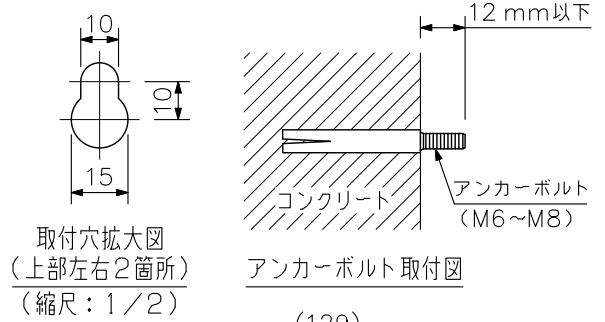

■ 概 要

薄型、軽量で壁面等に場所をとらずに設置することができる屋内用出力120Wの壁掛型アンプです。
 マイク入力2系統、予備入力3系統、および5局スピーカーセクター（個別、グループ切替可）を装備しています。
 電話ページング機能、非常時電源断機能、スピーカー回線自動切替機能、呼び出しチャイム音源付きです。
 ダイバシティチューナーユニット（別売）を2台まで組み込み、ワイヤレスマイクを2本使用できます。
 また、優先制御入力により放送の優先度設定ができます。優先順位の高い放送が始まると、優先順位の低い放送はカットまたはミュート（調節可）されます。

■ 仕 様

*0 dB=1 V

電 源	AC100V 50/60Hz M4ねじ端子
定 格 出 力	120W
消 費 電 力	85W（電気用品安全法による） 210W（定格出力時）
入 力	電話ページング：5kΩ -12dB* 不平衡 M3ねじ端子 リモートマイク：600Ω -12dB* 平衡 M3ねじ端子 入力1：600Ω -66dB*/-12dB*（切替可） 平衡 M3ねじ端子 入力2：600Ω -66dB* 平衡 M3ねじ端子/ホーンジャック 予備1：5kΩ -12dB* 不平衡 M3ねじ端子 予備2：5kΩ -12dB* 不平衡 M3ねじ端子/RCAピンジャック 予備3：5kΩ 0dB* 不平衡 M3ねじ端子 優先制御入力により入力1の放送優先度設定
出 力	スピーカー出力：ハイインピーダンスライン M3.5ねじ端子 100系出力は内部切替えにより70系出力に変更可 5局スピーカーセクター：個別、グループ、各5系統に放送可能（通常・緊急一斉放送可） ライン出力：600Ω 0dB* 不平衡 M3ねじ端子
歪 率	0.5%以下（1kHz 定格出力）
周 波 数 特 性	50Hz~20kHz ±3dB（ラインレベル入力定格出力時）
音 質 調 整	100Hz, 10kHzにて±10dB以上
S N 比	60dB以上
制 御 入 力	優先（電源リモート 緊急一斉放送）、電話ページング（電源リモート 緊急一斉放送）、 一斉リモート（電源リモート 緊急一斉放送）、通信、非常カット（DC24Vブレイク） 開放電圧：DC15V、短絡電流：3mA以下 緊急一斉放送は設定により通常一斉放送、グループ選択に変更可
内 蔵 チ ャ イ ム 機 能	上り4音・下り4音、上り4音、2音、1音（切換式・前面ボリューム付） グループ/個別放送切替スイッチ付、スピーカー回線自動切替、アナウンスマイク付
使 用 温 度 範 囲	-10℃~+40℃
仕 上	パネル：表面処理鋼板 クールグレー（マンセル6.3Y8.9/0.4近似色） 塗装 ケース：表面処理鋼板 クールグレー（マンセル6.3Y8.9/0.4近似色） 塗装
寸 法	355（W）×439（H）×120（D）mm（突起部を除く）
質 量	10.7kg（アンプユニット（3.7kg）を含む）
付 属 品	マーキングシール…1、エッジガード…1、型紙…1、アンプユニット取付ねじ…4
別 売 品	壁掛型アンプ組込用ラジオチューナー：VA-20 ダイバシティチューナーユニット：WTU-1820（アナログ）、WTU-D2810（デジタル） ※ワイヤレスマイクはWTU-1820の場合はアナログ方式、WTU-D2810の場合はデジタル方式をご使用ください。

※上記ねじ端子のバリアー間隔…M3：6.2mm, M3.5：7.3mm, M4：8.7mm

■ 外観図

単位: mm 縮尺: 1/6

※ () 内は参考寸法値です。