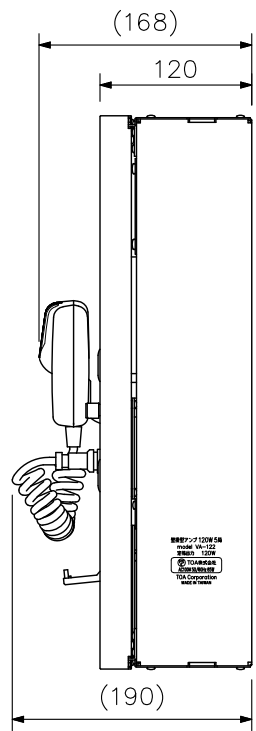

■ 概 要

薄型、軽量で壁面等に場所をとらずに設置することができる屋内用出力120Wの壁掛型アンプです。
 マイク入力2系統、予備入力3系統、および5局スピーカーセクター（個別、グループ切替可）を装備しています。
 電話ページング機能、非常時電源断機能、スピーカー回線自動切替機能、呼び出しチャイム音源付きです。
 ダイバシティチューナーユニット（別売）を2台まで組み込み、ワイヤレスマイクを2本使用できます。
 また、優先制御入力により放送の優先度設定ができます。優先順位の高い放送が始まると、優先順位の低い放送はカットまたはミュート（調節可）されます。

■ 仕 様

*0 dB=1 V

電 源	AC100V 50/60Hz M4ねじ端子
定 格 出 力	120W
消 費 電 力	85W（電気用品安全法による） 210W（定格出力時）
入 力	電話ページング：5kΩ -12dB* 不平衡 M3ねじ端子 リモートマイク：600Ω -12dB* 平衡 M3ねじ端子 入力1：600Ω -66dB*/-12dB*（切替可） 平衡 M3ねじ端子 入力2：600Ω -66dB* 平衡 M3ねじ端子/ホーンジャック 予備1：5kΩ -12dB* 不平衡 M3ねじ端子 予備2：5kΩ -12dB* 不平衡 M3ねじ端子/RCAピンジャック 予備3：5kΩ 0dB* 不平衡 M3ねじ端子 優先制御入力により入力1の放送優先度設定
出 力	スピーカー出力：ハイインピーダンスライン M3.5ねじ端子 100系出力は内部切替えにより70系出力に変更可 5局スピーカーセクター：個別、グループ、各5系統に放送可能（通常・緊急一斉放送可） ライン出力：600Ω 0dB* 不平衡 M3ねじ端子
歪 率	0.5%以下（1kHz 定格出力）
周 波 数 特 性	50Hz~20kHz ±3dB（ラインレベル入力定格出力時）
音 質 調 整	100Hz, 10kHzにて±10dB以上
S N 比	60dB以上
制 御 入 力	優先（電源リモート 緊急一斉放送）、電話ページング（電源リモート 緊急一斉放送）、 一斉リモート（電源リモート 緊急一斉放送）、通信、非常カット（DC24Vブレイク） 開放電圧：DC15V、短絡電流：3mA以下 緊急一斉放送は設定により通常一斉放送、グループ選択に変更可
内 蔵 チ ャ イ ム 機 能	上り4音・下り4音、上り4音、2音、1音（切換式・前面ボリューム付） グループ/個別放送切替スイッチ付、スピーカー回線自動切替、アナウンスマイク付
使 用 温 度 範 囲	-10℃~+40℃
仕 上	パネル：表面処理鋼板 クールグレー（マンセル6.3Y8.9/0.4近似色） 塗装 ケース：表面処理鋼板 クールグレー（マンセル6.3Y8.9/0.4近似色） 塗装
寸 法	355（W）×439（H）×120（D）mm（突起部を除く）
質 量	10.7kg（アンプユニット（3.7kg）を含む）
付 属 品	マーキングシール…1、エッジガード…1、型紙…1、アンプユニット取付ねじ…4
別 売 品	壁掛型アンプ組込用ラジオチューナー：VA-20 ダイバシティチューナーユニット：WTU-1820（アナログ）、WTU-D2810（デジタル） ※ワイヤレスマイクはWTU-1820の場合はアナログ方式、WTU-D2810の場合はデジタル方式をご使用ください。

※上記ねじ端子のバリアー間隔…M3：6.2mm, M3.5：7.3mm, M4：8.7mm

■ 外観図

単位: mm 縮尺: 1/6

※ () 内は参考寸法値です。