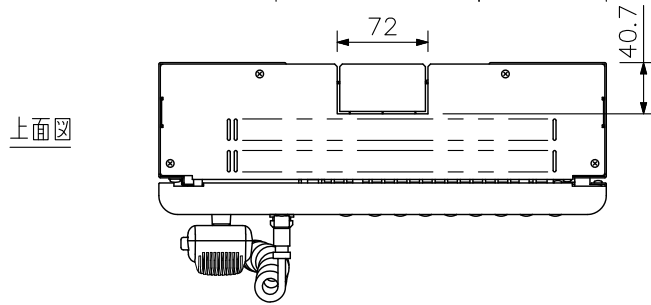

■ 概 要

薄型、軽量で壁面等に場所をとらずに設置することができる屋内用出力120Wの壁掛型アンプです。
 マイク入力2系統、予備入力3系統、および5局スピーカーセクター（個別、グループ切替可）を装備しています。
 電話ページング機能、非常時電源断機能、スピーカー回線自動切替機能、呼び出しチャイム音源付きです。
 ダイバシティチューナーユニット（別売）を2台まで組み込み、ワイヤレスマイクを2本使用できます。
 また、優先制御入力により放送の優先度設定ができます。優先順位の高い放送が始まると、優先順位の低い放送はカットまたはミュート（調節可）されます。

■ 仕 様

*0 dB=1 V

電 源	AC100V 50/60Hz M4ねじ端子
定 格 出 力	120W
消 費 電 力	85W（電気用品安全法による） 210W（定格出力時）
入 力	電話ページング：5kΩ -12dB* 不平衡 M3ねじ端子 リモートマイク：600Ω -12dB* 平衡 M3ねじ端子 入力1：600Ω -66dB*/-12dB*（切替可） 平衡 M3ねじ端子 入力2：600Ω -66dB* 平衡 M3ねじ端子/ホーンジャック 予備1：5kΩ -12dB* 不平衡 M3ねじ端子 予備2：5kΩ -12dB* 不平衡 M3ねじ端子/RCAピンジャック 予備3：5kΩ 0dB* 不平衡 M3ねじ端子 優先制御入力により入力1の放送優先度設定
出 力	スピーカー出力：ハイインピーダンスライン M3.5ねじ端子 100系出力は内部切替えにより70系出力に変更可 5局スピーカーセクター：個別、グループ、各5系統に放送可能（通常・緊急一斉放送可） ライン出力：600Ω 0dB* 不平衡 M3ねじ端子
歪 率	0.5%以下（1kHz 定格出力）
周 波 数 特 性	50Hz~20kHz ±3dB（ラインレベル入力定格出力時）
音 質 調 整	100Hz, 10kHzにて±10dB以上
S N 比	60dB以上
制 御 入 力	優先（電源リモート 緊急一斉放送）、電話ページング（電源リモート 緊急一斉放送）、 一斉リモート（電源リモート 緊急一斉放送）、通信、非常カット（DC24Vブレイク） 開放電圧：DC15V、短絡電流：3mA以下 緊急一斉放送は設定により通常一斉放送、グループ選択に変更可
内 蔵 チ ャ イ ム 機 能	上り4音・下り4音、上り4音、2音、1音（切換式・前面ボリューム付） グループ/個別放送切替スイッチ付、スピーカー回線自動切替、アナウンスマイク付
使 用 温 度 範 囲	-10℃~+40℃
仕 上	パネル：表面処理鋼板 クールグレー（マンセル6.3Y8.9/0.4近似色） 塗装 ケース：表面処理鋼板 クールグレー（マンセル6.3Y8.9/0.4近似色） 塗装
寸 法	355（W）×439（H）×120（D）mm（突起部を除く）
質 量	10.7kg（アンプユニット（3.7kg）を含む）
付 属 品	マーキングシール…1、エッジガード…1、型紙…1、アンプユニット取付ねじ…4
別 売 品	壁掛型アンプ組込用ラジオチューナー：VA-20 ダイバシティチューナーユニット：WTU-1820（アナログ）、WTU-D2810（デジタル） ※ワイヤレスマイクはWTU-1820の場合はアナログ方式、WTU-D2810の場合はデジタル方式をご使用ください。

※上記ねじ端子のバリアー間隔…M3：6.2mm, M3.5：7.3mm, M4：8.7mm

■ 外観図

単位: mm 縮尺: 1/6

※ () 内は参考寸法値です。