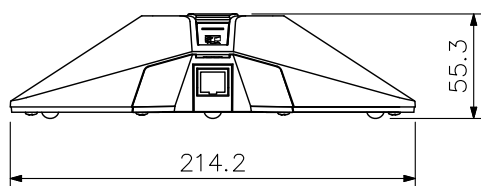

## ■ 仕 様

電 源	DC24 V (マスターコントロールユニットTS-D1100-MU (別売), サブコントロールユニットTS-D1000-SU (別売), 距離延長ユニットTS-D1000-EX (別売), およびTS-D10S-4 (別売) のマスターコントロールユニットから供給)
消 費 電 力	5 W以下
周 波 数 特 性	100 Hz~13 kHz
S N 比	60 dB以上 (JIS-A)
ス ピ ー カ ー 出 力	8 Ω, 1 W 80 dB SPL
接 続 端 子	RJ45×2
表 示 L E D	電源表示灯, 音量表示灯
機 能	音量調節機能
使 用 温 度 範 囲	0 °C~+40 °C
使 用 湿 度 範 囲	90 %RH以下 (ただし結露のないこと)
仕 上	ケース: ABS樹脂 黒 (マンセルN1.0近似色)
寸 法	214.2 (W) × 55.3 (H) × 211.4 (D) mm
質 量	550 g

## ■ 外 観 図

上面図

正面図

側面図

単位: mm 縮尺: 1/4