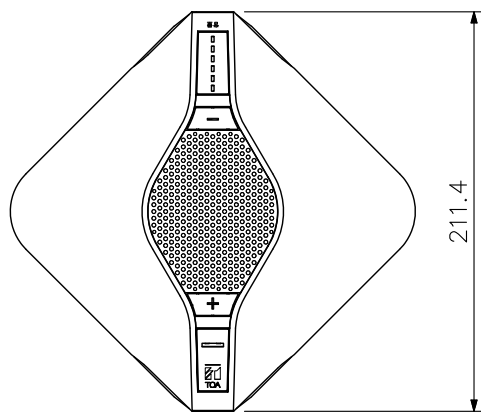

## ■ 概 要

デジタル会議システム専用のスピーカーユニットです。デジタル会議システムTS-D1100シリーズおよびハイブリッド会議セットTS-D10S-4に組み合わせて使用します。  
1台のスピーカーユニットで、半径約3 mの範囲に会議音声を届けることができます。

## ■ 仕 様

電 源	DC24 V (マスターコントロールユニットTS-D1100-MU (別売), サブコントロールユニットTS-D1000-SU (別売), 距離延長ユニットTS-D1000-EX (別売), およびTS-D10S-4 (別売) のマスターコントロールユニットから供給)
消 費 電 力	5 W以下
周 波 数 特 性	100 Hz~13 kHz
S N 比	60 dB以上 (JIS-A)
ス ピ ー カ ー 出 力	8 Ω, 1 W 80 dB SPL
接 続 端 子	RJ45×2
表 示 L E D	電源表示灯, 音量表示灯
機 能	音量調節機能
使 用 温 度 範 囲	0 °C~+40 °C
使 用 湿 度 範 囲	90 %RH以下 (ただし結露のないこと)
仕 上	ケース: ABS樹脂 黒 (マンセルN1.0近似色)
寸 法	214.2 (W) × 55.3 (H) × 211.4 (D) mm
質 量	550 g

## ■ 外 観 図

上面図

正面図

側面図

単位: mm 縮尺: 1/4