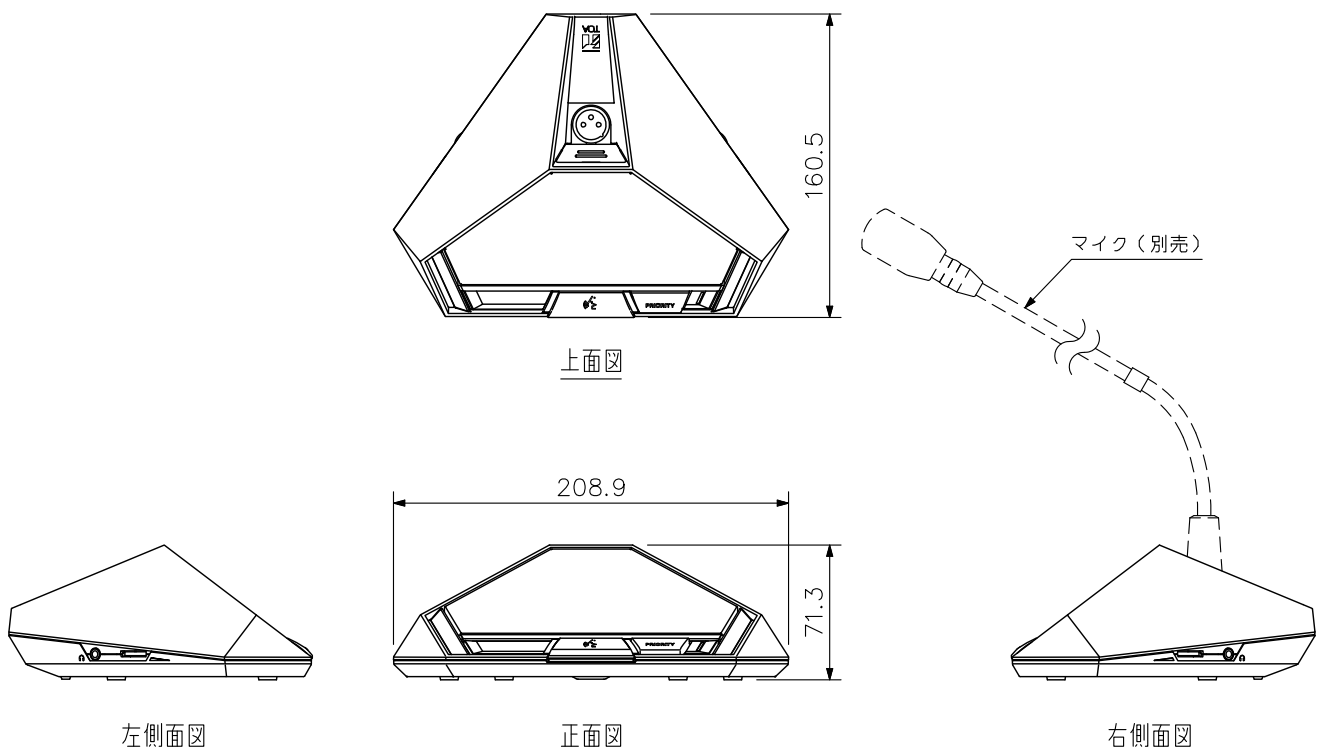

## ■ 概 要

デジタル会議システム専用の議長ユニットです。

マスターコントロールユニットTS-D1100-MUに接続するだけで、すぐに使用できます。

Cat5e (STP) ケーブルで接続します。

別売のマイクロホン (標準) TS-D1000-M1またはマイクロホン (ロング) TS-D1000-M2を選択することができます。

## ■ 仕 様

電 源	DC24V (マスターコントロールユニットTS-D1100-MU (別売), サブコントロールユニットTS-D1000-SU (別売), 距離延長ユニットTS-D1000-EX (別売) から供給)
消 費 電 力	1.5W以下
S N 比	65dB以上 (JIS-A)
入 力	マイク接続端子: XLR-3-31相当品
出 力	モニタースピーカー: 8Ω 0.4W イヤホン出力 : φ3.5ミニジャック (3P:モノラル) ×2
ス ピ ー カ ー 出 力	75dB SPL
接 続 端 子	RJ45×2
表 示 L E D	電源表示灯, 発言表示灯
機 能	発言機能, 優先発言機能, イヤホン音量調節機能 (調節器×2)
使 用 温 度 範 囲	0℃~+40℃
使 用 湿 度 範 囲	90%RH以下 (ただし結露のないこと)
仕 上	ケース : ABS樹脂 黒 (マンセルN1.0 近似色) 艶消 塗装 スピーカーネット: 圧延銅板 黒 (マンセルN1.0 近似色) 艶消 塗装
寸 法	208.9 (W) × 71.3 (H) × 160.5 (D) mm
質 量	880g
別 売 品	専用マイクロホン (標準) : TS-D1000-M1 専用マイクロホン (ロング) : TS-D1000-M2

## ■ 外 観 図

単位: mm 縮尺: 1/4