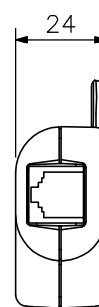

■ 概 要

有線式会議ユニットTS-811, TS-911, TS-812, TS-912を1台接続するための機器です。
会議ユニットとはカテゴリ5ケーブルで接続します。

■ 仕 様

電 源	DC24 V (有線インターフェースTS-918 (別売) より供給)
消 費 電 流	最大16 mA
分 岐 損 失	上り: 16.5 dB 下り: 16 dB
挿 入 損 失	上り: 1 dB 下り: 0.5 dB
接 続 端 子	通信ケーブル接続端子: RJ45コネクター×2 会議ユニット接続端子: RJ45コネクター
表 示 L E D	接続確認×1
会議ユニット接続可能台数	1台
使用温度範囲	0℃~+40℃
使用湿度範囲	90%RH以下 (ただし結露のないこと)
仕 上	ABS樹脂 黒 (マンセルN1.0近似色)
寸 法	68 (W) × 60.3 (H) × 24 (D) mm
質 量	40 g

■ 外 観 図

上面図

左側面図

正面図

右側面図

底面図

単位: mm 縮尺: 1/2