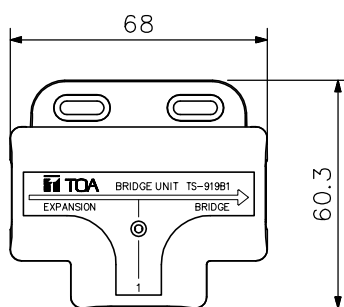

■ 概 要

有線式会議ユニットTS-811, TS-911, TS-812, TS-912を1台接続するための機器です。
会議ユニットとはカテゴリ5ケーブルで接続します。

■ 仕 様

電 源	DC24 V (有線インターフェースTS-918 (別売) より供給)
消 費 電 流	最大16 mA
分 岐 損 失	上り: 16.5 dB 下り: 16 dB
挿 入 損 失	上り: 1 dB 下り: 0.5 dB
接 続 端 子	通信ケーブル接続端子: RJ45コネクター×2 会議ユニット接続端子: RJ45コネクター
表 示 L E D	接続確認×1
会議ユニット接続可能台数	1台
使用温度範囲	0℃~+40℃
使用湿度範囲	90%RH以下 (ただし結露のないこと)
仕 上	ABS樹脂 黒 (マンセルN1.0近似色)
寸 法	68 (W) × 60.3 (H) × 24 (D) mm
質 量	40 g

■ 外 観 図

上面図

左側面図

正面図

右側面図

底面図

単位: mm 縮尺: 1/2