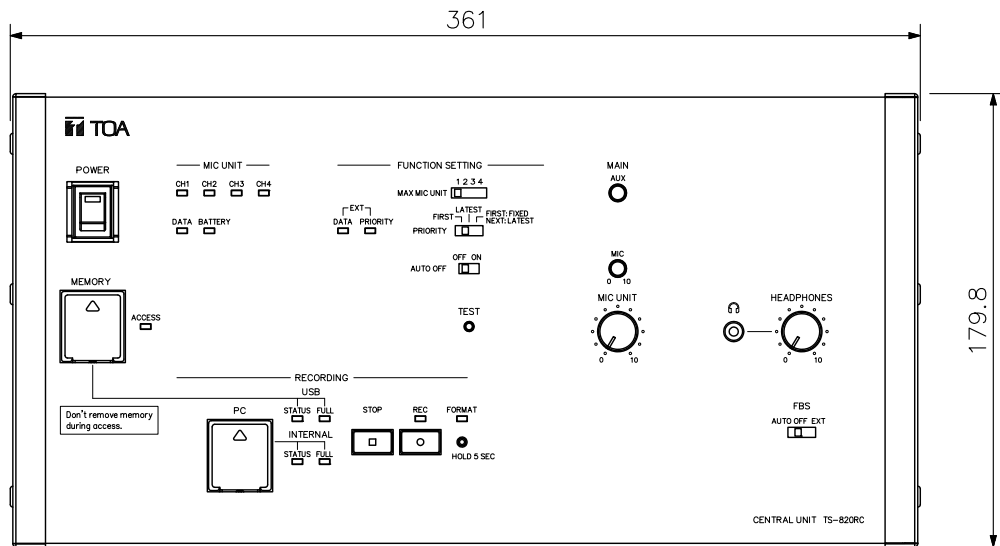

（*1）制御ソフトは特注対応です。

■ 仕 様

| | |
|---------------------------|---|
| 電 源 | AC100V 50/60Hz (ACアダプター(付属)使用) |
| 消 費 電 力 | 72W |
| 搬 送 波 周 波 数 | 受信：音声チャンネル1 7.35MHz 音声チャンネル2 8.10MHz 音声チャンネル3 8.55MHz 音声チャンネル4 9.15MHz 制御チャンネル 6.45MHz 送信：音声チャンネル 1.95MHz |
| 入 力 | MIC：-60dB(*2) 600Ω 不平衡 φ6.3ホーンジャック(2P) AUX：-20dB(*2) 10kΩ 不平衡 φ6.3ホーンジャック(2P) |
| 出 力 | ライン：-10dB(*2) 10kΩ 不平衡 φ6.3ホーンジャック(2P) 録音：-10dB(*2) 10kΩ 不平衡 RCAピンジャック ヘッドホン：φ3.5ミニジャック(3P:モノラル) |
| EQインサート入出力 | 入力：-20dB(*2) 10kΩ 不平衡 RCAピンジャック 出力：-20dB(*2) 10kΩ 不平衡 RCAピンジャック |
| 議長/参加者ユニット 接 続 可 能 台 数 | 64台 |
| 送受光器接続可能台数 | 4台(混合分配器を使用することで、TS-905のみの場合は最大16台、 TS-907使用時は最大12台まで接続可能) |
| 送受光器接続端子 | BNCジャック |
| 外部制御接続端子 | D-subコネクター(9ピン, オス)/USB-B(選択式) |
| 表 示 L E D | 音声信号受信表示灯1~4CH, データ信号受信表示灯, 外部制御優先表示灯, 外部制御通信表示灯, 電池警告表示灯, 短絡表示灯, 録音状態表示灯, フォーマット中表示灯, アクセス表示灯, 内蔵メモリー状態表示灯, USBメモリー状態表示灯, 内蔵メモリー残量警告表示灯, USBメモリー残量警告表示灯 |
| 録音部スイッチ | 録音開始ボタン, 録音停止ボタン, フォーマットボタン |
| 録音部端子 | USB-A(USBメモリー用), USBmini-B(PC用) |
| 録音機能 | USBメモリー(*3)または内蔵メモリーに録音可能 録音ファイル形式：MP3(MPEG-1 Audio Layer-3) モノラル サンプリング周波数：32kHz, ビットレート：128kbps |
| 機能設定スイッチ | 同時発言者数設定：1/2/3/4 マイクオートオフ選択：ON/OFF 発言方式設定：FIRST(先押し優先) LATEST(後押し優先) FIRST:FIXED NEXT:LATEST(1台目固定後、 後押し優先) FBS機能設定：AUTO/OFF/EXT |
| 使用温度範囲 | 0℃~+40℃ |
| 使用湿度範囲 | 90%RH以下(ただし結露のないこと) |
| 仕 上 | パネル：表面処理鋼板 黒(マンセルN1.0近似色) 塗装 3分艶 |
| 質 量 | 2.8kg |
| 付 属 品 | ACアダプター(コード長：DC側1.8m, AC側2m(着脱可能))…1 |
| 別 売 品 | ラックマウント金具：MB-TS920 |

（*2）0dB=1V

（*3）FAT32でフォーマットされた最大32GBのUSBメモリーが使用可能で、USB2.0に対応しています。
USBメモリーはその特性や記録状態などにより、本機では使用できない場合があります。

■ 外観図

A矢視図

据置図 (縮尺: 1/4)

単位: mm 縮尺: 1/3