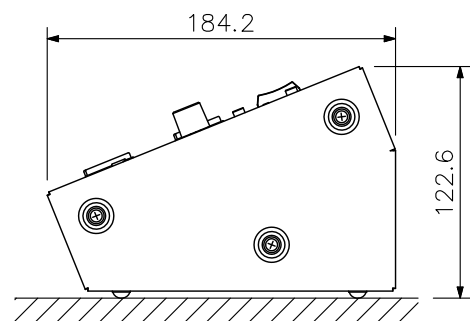

（*2）0dB=1V

（*3）FAT32でフォーマットされた最大32GBのUSBメモリーが使用可能で、USB2.0に対応しています。
USBメモリーはその特性や記録状態などにより、本機では使用できない場合があります。

■ 外観図

A矢視図

据置図 (縮尺: 1/4)

単位: mm 縮尺: 1/3