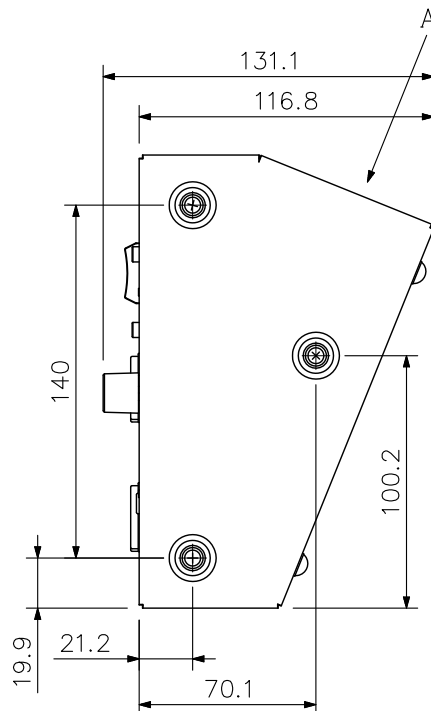

（*1）制御ソフトは特注対応です。

■ 仕 様

| | |
|---------------------------|---|
| 電 源 | AC100V 50/60Hz (ACアダプター(付属)使用) |
| 消 費 電 力 | 72W |
| 搬 送 波 周 波 数 | 受信：音声チャンネル1 7.35MHz 音声チャンネル2 8.10MHz 音声チャンネル3 8.55MHz 音声チャンネル4 9.15MHz 制御チャンネル 6.45MHz 送信：音声チャンネル 1.95MHz |
| 入 力 | MIC：-60dB(*2) 600Ω 不平衡 φ6.3ホーンジャック(2P) AUX：-20dB(*2) 10kΩ 不平衡 φ6.3ホーンジャック(2P) |
| 出 力 | ライン：-10dB(*2) 10kΩ 不平衡 φ6.3ホーンジャック(2P) 録音：-10dB(*2) 10kΩ 不平衡 RCAピンジャック ヘッドホン：φ3.5ミニジャック(3P:モノラル) |
| EQインサート入出力 | 入力：-20dB(*2) 10kΩ 不平衡 RCAピンジャック 出力：-20dB(*2) 10kΩ 不平衡 RCAピンジャック |
| 議長/参加者ユニット 接 続 可 能 台 数 | 64台 |
| 送受光器接続可能台数 | 4台(混合分配器を使用することで、TS-905のみの場合は最大16台、 TS-907使用時は最大12台まで接続可能) |
| 送受光器接続端子 | BNCジャック |
| 外部制御接続端子 | D-subコネクター(9ピン, オス)/USB-B(選択式) |
| 表 示 L E D | 音声信号受信表示灯1~4CH, データ信号受信表示灯, 外部制御優先表示灯, 外部制御通信表示灯, 電池警告表示灯, 短絡表示灯, 録音状態表示灯, フォーマット中表示灯, アクセス表示灯, 内蔵メモリー状態表示灯, USBメモリー状態表示灯, 内蔵メモリー残量警告表示灯, USBメモリー残量警告表示灯 |
| 録音部スイッチ | 録音開始ボタン, 録音停止ボタン, フォーマットボタン |
| 録音部端子 | USB-A(USBメモリー用), USBmini-B(PC用) |
| 録音機能 | USBメモリー(*3)または内蔵メモリーに録音可能 録音ファイル形式：MP3(MPEG-1 Audio Layer-3) モノラル サンプリング周波数：32kHz, ビットレート：128kbps |
| 機能設定スイッチ | 同時発言者数設定：1/2/3/4 マイクオートオフ選択：ON/OFF 発言方式設定：FIRST(先押し優先) LATEST(後押し優先) FIRST:FIXED NEXT:LATEST(1台目固定後、 後押し優先) FBS機能設定：AUTO/OFF/EXT |
| 使用温度範囲 | 0℃~+40℃ |
| 使用湿度範囲 | 90%RH以下(ただし結露のないこと) |
| 仕 上 | パネル：表面処理鋼板 黒(マンセルN1.0近似色) 塗装 3分艶 |
| 質 量 | 2.8kg |
| 付 属 品 | ACアダプター(コード長：DC側1.8m, AC側2m(着脱可能))…1 |
| 別 売 品 | ラックマウント金具：MB-TS920 |

（*2）0dB=1V

（*3）FAT32でフォーマットされた最大32GBのUSBメモリーが使用可能で、USB2.0に対応しています。
USBメモリーはその特性や記録状態などにより、本機では使用できない場合があります。

■ 外観図

A矢視図

据置図 (縮尺: 1/4)

単位: mm 縮尺: 1/3