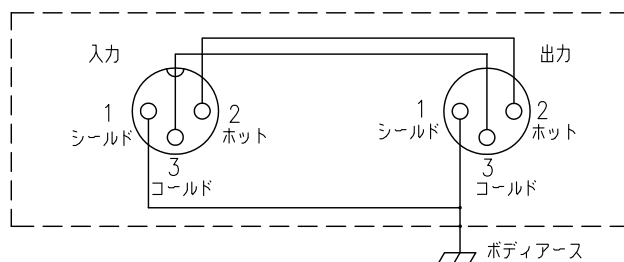

■ 概要

グースネック型コンデンサーマイクEM-800（別売）専用の卓上用マイクスタンドベースです。コンパクトで安定感の高いデザインを採用しています。

■ 仕様

入力コネクター	XLR-3-31相当品
出力コネクター	XLR-3-32相当品
仕	亜鉛ダイカスト 黒（マンセルN1.0近似色） 艶消 塗装
寸	115（W）×40（H）×124（D）mm
質	715g

■ 外観図

背面図

上面図

正面図

グースネック型コンデンサーマイクEM-800
（別売）

マイク取付例

回路図

側面図

単位：mm 縮尺：1/2