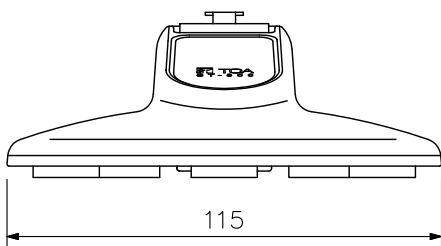

■ 概要

グースネック型コンデンサーマイクEM-800（別売）専用の卓上用マイクスタンドベースです。コンパクトで安定感の高いデザインを採用しています。

■ 仕様

入力コネクター	XLR-3-31相当品
出力コネクター	XLR-3-32相当品
仕	亜鉛ダイカスト 黒（マンセルN1.0近似色） 艶消 塗装
寸	115（W）×40（H）×124（D）mm
質	715g

■ 外観図

背面図

上面図

正面図

グースネック型コンデンサーマイクEM-800
（別売）

マイク取付例

回路図

側面図

単位：mm 縮尺：1/2