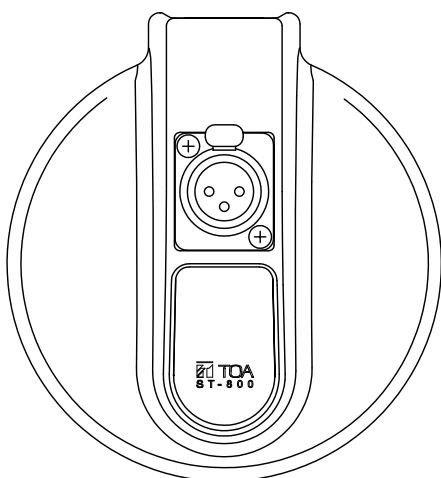

■ 概要

グースネック型コンデンサーマイクEM-800（別売）専用の卓上用マイクスタンドベースです。コンパクトで安定感の高いデザインを採用しています。

■ 仕様

入力コネクター	XLR-3-31相当品
出力コネクター	XLR-3-32相当品
仕	亜鉛ダイカスト 黒（マンセルN1.0近似色） 艶消 塗装
寸	115（W）×40（H）×124（D）mm
質	715g

■ 外観図

背面図

上面図

正面図

グースネック型コンデンサーマイクEM-800
（別売）

マイク取付例

回路図

側面図

単位：mm 縮尺：1/2