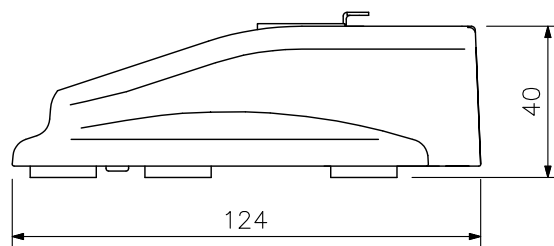

■ 概要

グースネック型コンデンサーマイクEM-800（別売）専用の卓上用マイクスタンドベースです。コンパクトで安定感の高いデザインを採用しています。

■ 仕様

入力コネクター	XLR-3-31相当品
出力コネクター	XLR-3-32相当品
仕	亜鉛ダイカスト 黒（マンセルN1.0近似色） 艶消 塗装
寸	115（W）×40（H）×124（D）mm
質	715g

■ 外観図

背面図

上面図

正面図

グースネック型コンデンサーマイクEM-800
（別売）

マイク取付例

回路図

側面図

単位：mm 縮尺：1/2