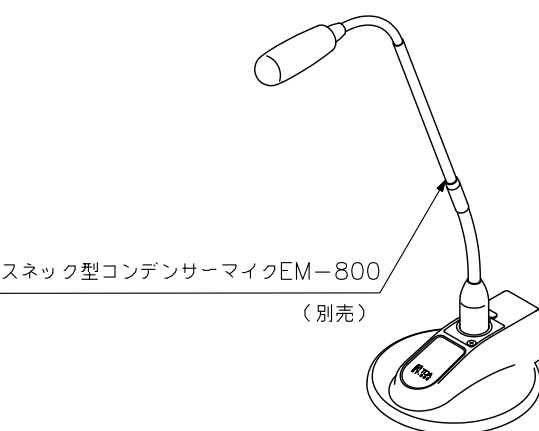

■ 概要

グースネック型コンデンサーマイクEM-800（別売）専用の卓上用マイクスタンドベースです。コンパクトで安定感の高いデザインを採用しています。

■ 仕様

入力コネクター	XLR-3-31相当品
出力コネクター	XLR-3-32相当品
仕	亜鉛ダイカスト 黒（マンセルN1.0近似色） 艶消 塗装
寸	115（W）×40（H）×124（D）mm
質	715g

■ 外観図

背面図

上面図

正面図

グースネック型コンデンサーマイクEM-800
（別売）

マイク取付例

回路図

側面図

単位：mm 縮尺：1/2