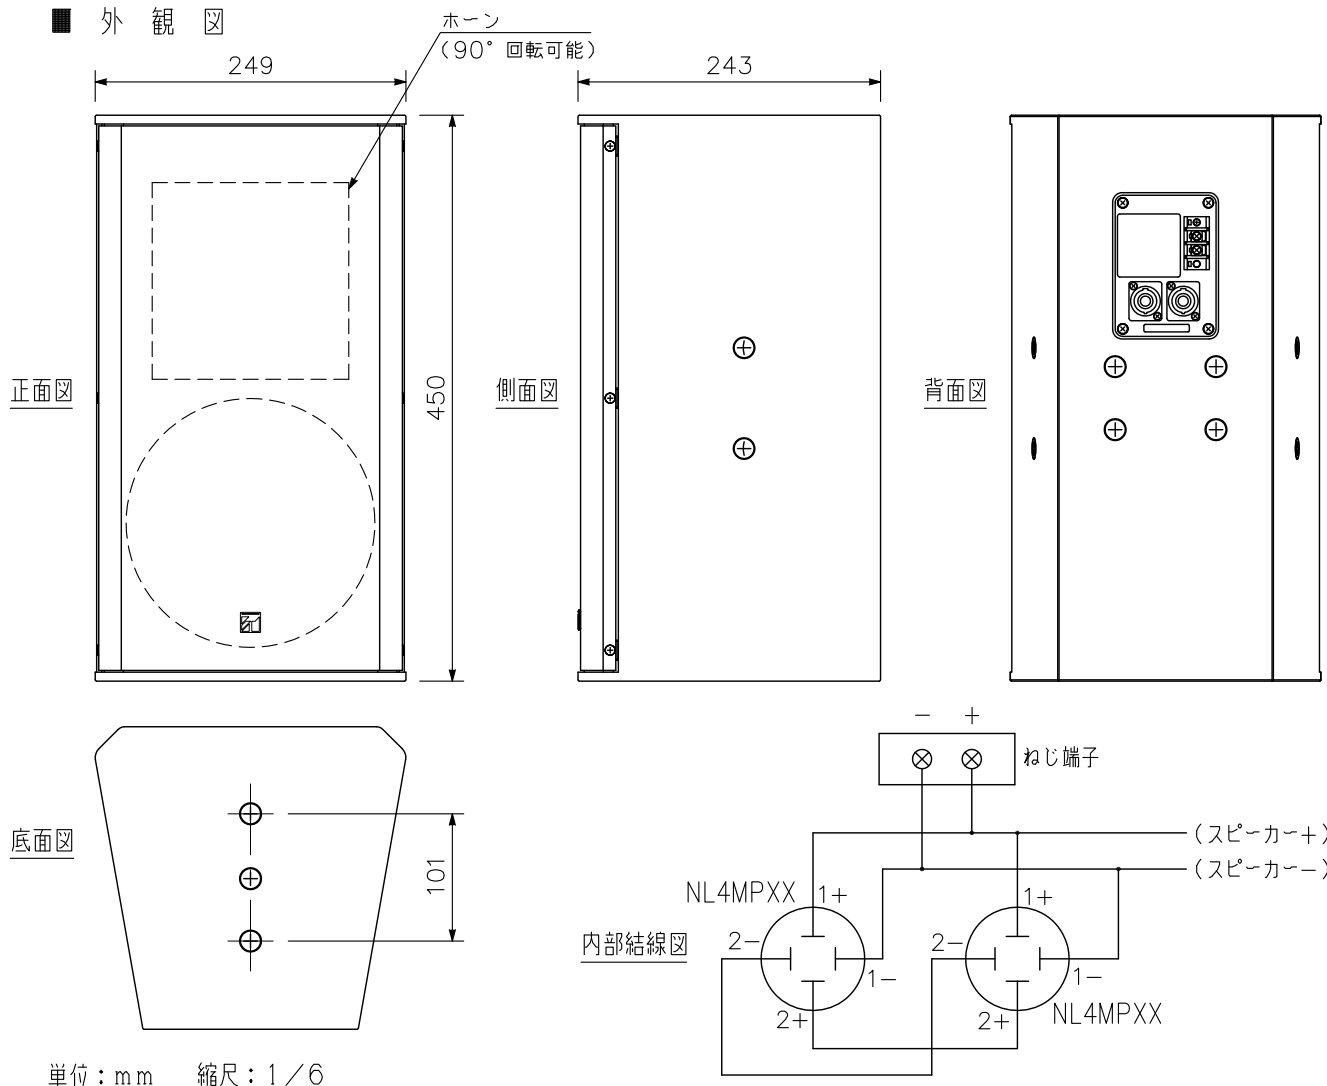

■ 概要

屋内用の2ウェイパッシブ型スピーカーシステムです。
内蔵のパッシブネットワークにより、高品質で高出力のサウンドを提供します。
屋内常設用または仮設用として幅広い用途で使用可能です。

■ 仕様

システム形式	2ウェイ、パッシブ型、バスレフ型
許容入力	連続ピンクノイズ：120 W 連続プログラム：360 W
定格インピーダンス	8 Ω
出力音圧レベル	91 dB (1 W, 1 m)
周波数特性	65 Hz~20 kHz
クロスオーバー周波数	1.5 kHz
指向角	水平：90°，垂直：60°（ホーン90°回転時 水平：60°，垂直：90°）
使用スピーカー	低域用：20 cmコーン型 高域用：コンプレッションドライバー+定指向性ホーン
コネクタ	ノットリックNL4MPXX×2，M4ねじ端子 バリアー間隔11 mm
仕上	エンクロージャ：パーティ合板 黒（マンセルN1.0近似色）ポリウレタ・コーティング グリル：圧延鋼板 黒（マンセルN1.0近似色）4分艶 塗装
寸法	249 (W) × 450 (H) × 243 (D) mm
質量	11 kg
別売品	スピーカーボタン取付金具：HY-B0801 スピーカー天井取付金具：HY-C0801 スピーカー取付金具：HY-UH08，HY-UV08 スピーカー壁取付金具：HY-W0801，HY-WM08 スピーカースタンド：ST-34B

■ 外観図

単位：mm 縮尺：1/6