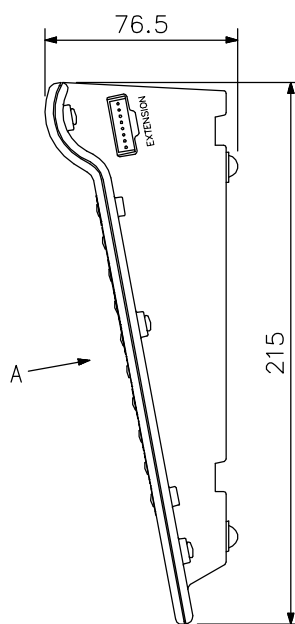

■ 概 要

マトリクスシステムのリモートマイクロホン、IPリモートマイク端末用の拡張ユニットです。
本機1台につき10回線の拡張が可能です。

■ 仕 様

電	源	親リモートマイクロホンより供給
消	電	80 mA以下(親リモートマイクロホンのDC入力での増加分)
操	作	ファンクションスイッチ
表	示	ファンクション表示灯
仕	上	ABS樹脂 ブルーグレー(マンセル6.4PB8.0/0.5近似色)
寸	法	110(W)×76.5(H)×215(D) mm
質	量	350 g
付	属	品 接続ケーブル(8P, 8 cm)…1, 連結用金具A…2, 連結用金具B…1, 連結用ねじ…12
適	合	機 種 リモートマイクロホン: RM-200SA, IPリモートマイク端末: N-8610RM
別	売	品 壁掛金具: WB-RM200

■ 外 観 図

背面図

A矢視図

側面図

単位: mm 縮尺: 1/3