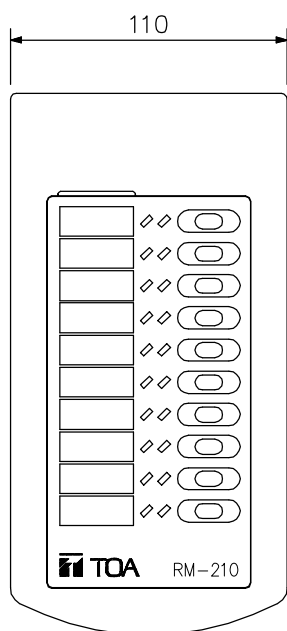

■ 概 要

マトリクスシステムのリモートマイクロホン、IPリモートマイク端末用の拡張ユニットです。
本機1台につき10回線の拡張が可能です。

■ 仕 様

電	源	親リモートマイクロホンより供給
消	電	80 mA以下(親リモートマイクロホンのDC入力での増加分)
操	作	ファンクションスイッチ
表	示	ファンクション表示灯
仕	上	ABS樹脂 ブルーグレー(マンセル6.4PB8.0/0.5近似色)
寸	法	110(W)×76.5(H)×215(D) mm
質	量	350 g
付	属	品 接続ケーブル(8P, 8 cm)…1, 連結用金具A…2, 連結用金具B…1, 連結用ねじ…12
適	合	機 種 リモートマイクロホン: RM-200SA, IPリモートマイク端末: N-8610RM
別	売	品 壁掛金具: WB-RM200

■ 外 観 図

背面図

A矢視図

側面図

単位: mm 縮尺: 1/3