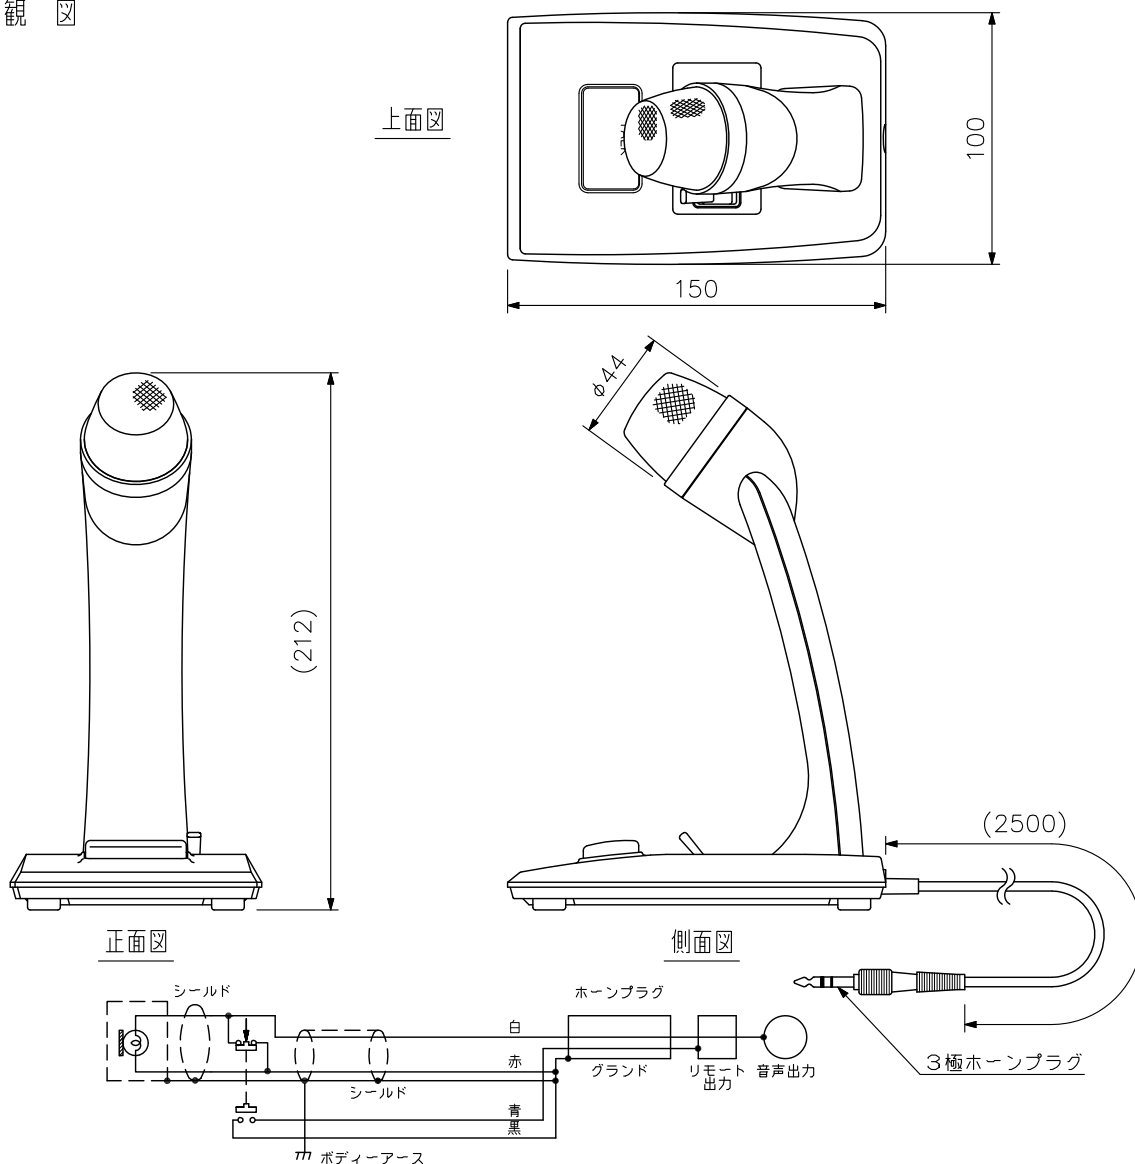

■ 概要

卓上型の呼び出し、案内用のマイクです。使い易い大型のトークスイッチを採用し、便利なロックレバーが付いています。また、トークスイッチと連動したリモート機能を備えています。

■ 仕様

形 式	ムービングコイルマイクロホン
指向性パターン	単一指向性
定格インピーダンス	600 Ω 不平衡型
定格感度レベル	-58 dB (1 kHz, 0 dB=1 V/Pa)
周波数特性	100 Hz~10 kHz
トークスイッチ	プッシュ トーク方式 (ロック機構付) ショートオフ型
リモートスイッチ接点容量	DC30 V 500 mA以下
使用温度範囲	-10℃~+50℃
使用湿度範囲	95%RH以下 (ただし結露のないこと)
仕 上	マイクヘッド: 亜鉛めっき銅線 グレー 焼付塗装 本体: ABS樹脂 グレー (マンセルN4.0近似色)
寸 法	100 (W) × 212 (H) × 150 (D) mm (出力コード部除く)
質 量	400 g (出力コード部除く)
出 力 コ ー ド	2心シールド線+2心線 平衡 2.5 m グレー 半艶 ホーンプラグ付 (プラグ部不平衡)

※長期間、ロックレバーをON状態のままロックするような使い方はお避けください。
経時変化により導通が不安定になり、誤動作の原因になる恐れがあります。

■ 外 観 図

単位: mm 縮尺: 1/3

回路図

※ () 内は参考寸法値です。