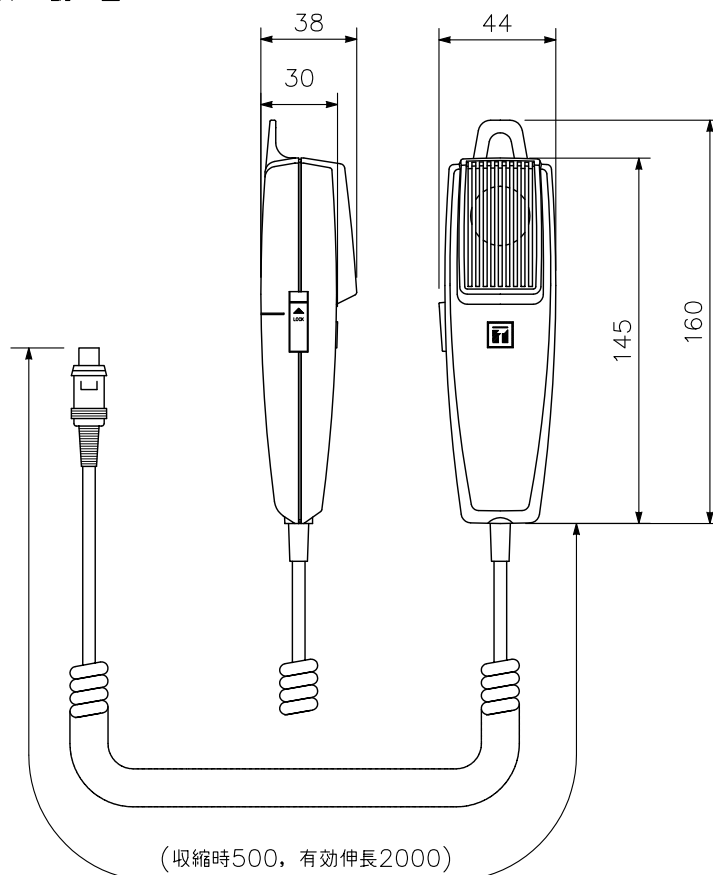

■ 概要

接話型の呼び出し、案内用のマイクです。トークスイッチには、便利なプッシュロック機能がついています。また、アンプの電源、チャイムなどをリモートで起動する機能を備えています。

■ 仕様

形 式	ムービングコイルマイク
指向性パターン	単一指向性
定格インピーダンス	600Ω 平衡型
定格感度レベル	-47 dB (1 kHz 0 dB=1 V/Pa)
周波数特性	100 Hz~10 kHz
マイクコード	2心シールド線+2心線 5P-DINプラグ カールコード 2m(伸長時)
トークスイッチ	ショートオフ型、ロック付プッシュトーク型
リモートスイッチ	無電圧メイク接点入力(トークスイッチ連動) 開放電圧: DC30V 短絡電流: 500mA以下
仕 上	ABS樹脂 グレー
寸 法	44(W)×160(H)×38(D) mm
質 量	200 g
付 属 品	マイクホルダー……1, 補強金具……1, タッピンねじ4×16……2

■ 外観図

回路図

単位: mm 縮尺: 1/3

※ () 内は参考寸法値です。