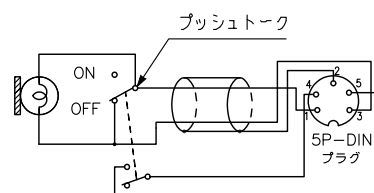

■ 概要

接話型の呼び出し、案内用のマイクです。トークスイッチには、便利なプッシュロック機能がついています。また、アンプの電源、チャイムなどをリモートで起動する機能を備えています。

■ 仕様

形 式	ムービングコイルマイク
指向性パターン	単一指向性
定格インピーダンス	600Ω 平衡型
定格感度レベル	-47 dB (1 kHz 0 dB=1 V/Pa)
周波数特性	100 Hz~10 kHz
マイクコード	2心シールド線+2心線 5P-DINプラグ カールコード 2m(伸長時)
トークスイッチ	ショートオフ型、ロック付プッシュトーク型
リモートスイッチ	無電圧メイク接点入力(トークスイッチ連動) 開放電圧: DC30V 短絡電流: 500mA以下
仕 上	ABS樹脂 グレー
寸 法	44(W)×160(H)×38(D) mm
質 量	200 g
付 属 品	マイクホルダー……1, 補強金具……1, タッピンねじ4×16……2

■ 外観図

回路図

単位: mm 縮尺: 1/3

※ () 内は参考寸法値です。