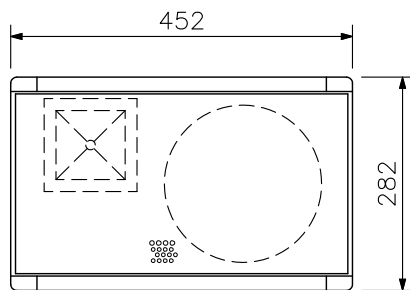

■ 概要

20 cmウーハーと定指向性ホーン+ドライバーとの組み合わせによる防滴タイプの2ウェイ密閉型スピーカーです。ポータブルアンプ、スピーカースタンドと組み合わせて使用する移動用PAシステムです。

■ 仕様

エンクロージャ形式	密閉型
許容入力	連続ピンクノイズ：40 W，連続プログラムノイズ：120 W
定格インピーダンス	8 Ω
出力音圧レベル	93 dB(1 W, 1 m)
周波数特性	80 Hz～18 kHz (SPL -10 dB) 60 Hz～20 kHz (ピーク -20 dB)
使用スピーカー	低域用：20 cmコーン型(防滴タイプ) 高域用：定指向性ホーン+ドライバー
入出力端子	防滴タイプコネクタ NLT4MPXX…1
防水性能	IPX4
仕上	エンクロージャ：低発泡ポリプロピレン 黒(マンセルN1.0近似色) パンチングネット：圧延鋼板 黒(マンセルN1.0近似色)
寸法	452(W)×282(H)×210(D) mm
質量	8.2 kg
適合アンプ	KZ-30A, KZ-65A, KZ-120CD, KZ-120SC
付属品	スタンドアダプター…1, スピーカー取付ノブ…2, スピーカークーブル(コネクタXLR-4-12C, スピコンNLT4FX相当品, 20 m)…1
別売品	移動用PAスピーカースタンドセット：KZ-534 移動用PAスピーカークース：KZ-1200C

■ 外観図

正面図

側面図

背面図

スタンド取付例

単位：mm 縮尺：1/10