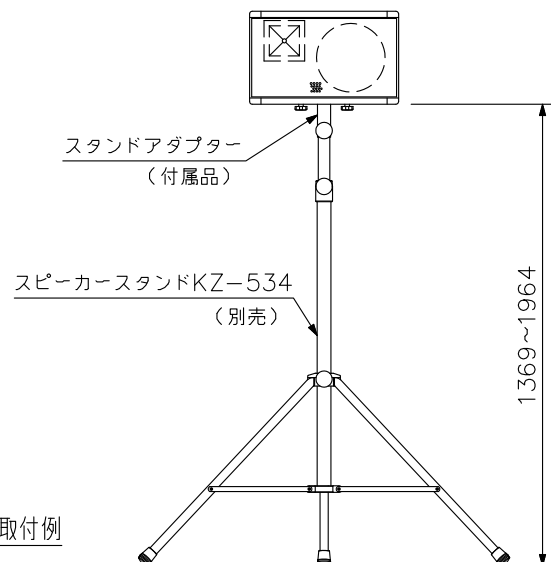

■ 概要

20 cmウーハーと定指向性ホーン+ドライバーとの組み合わせによる防滴タイプの2ウェイ密閉型スピーカーです。ポータブルアンプ、スピーカースタンドと組み合わせて使用する移動用PAシステムです。

■ 仕様

エンクロージャ形式	密閉型
許容入力	連続ピンクノイズ：40 W，連続プログラムノイズ：120 W
定格インピーダンス	8 Ω
出力音圧レベル	93 dB(1 W, 1 m)
周波数特性	80 Hz～18 kHz (SPL -10 dB) 60 Hz～20 kHz (ピーク -20 dB)
使用スピーカー	低域用：20 cmコーン型(防滴タイプ) 高域用：定指向性ホーン+ドライバー
入出力端子	防滴タイプコネクタ NLT4MPXX…1
防水性能	IPX4
仕上	エンクロージャ：低発泡ポリプロピレン 黒(マンセルN1.0近似色) パンチングネット：圧延鋼板 黒(マンセルN1.0近似色)
寸法	452(W)×282(H)×210(D) mm
質量	8.2 kg
適合アンプ	KZ-30A, KZ-65A, KZ-120CD, KZ-120SC
付属品	スタンドアダプター…1, スピーカー取付ノブ…2, スピーカークーブル(コネクタXLR-4-12C, スピコンNLT4FX相当品, 20 m)…1
別売品	移動用PAスピーカースタンドセット：KZ-534 移動用PAスピーカークース：KZ-1200C

■ 外観図

正面図

側面図

背面図

スタンド取付例

単位：mm 縮尺：1/10