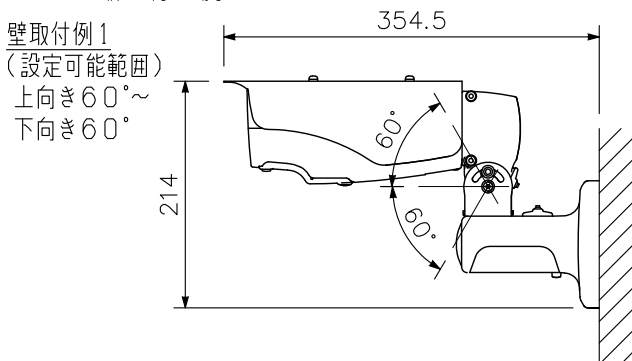

■ 取付例

単位: mm 縮尺: 1/5

※ ( ) 内は参考寸法値です。