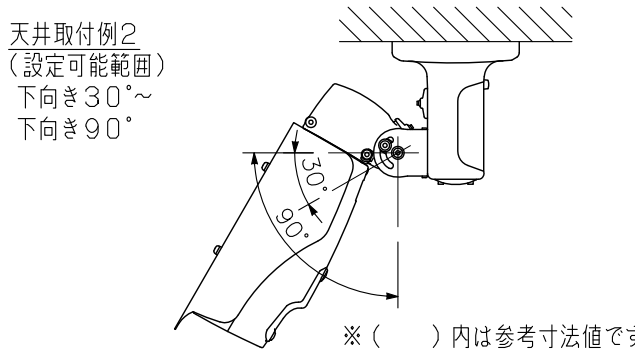

■ 取付例

単位: mm 縮尺: 1/5

※ ( ) 内は参考寸法値です。