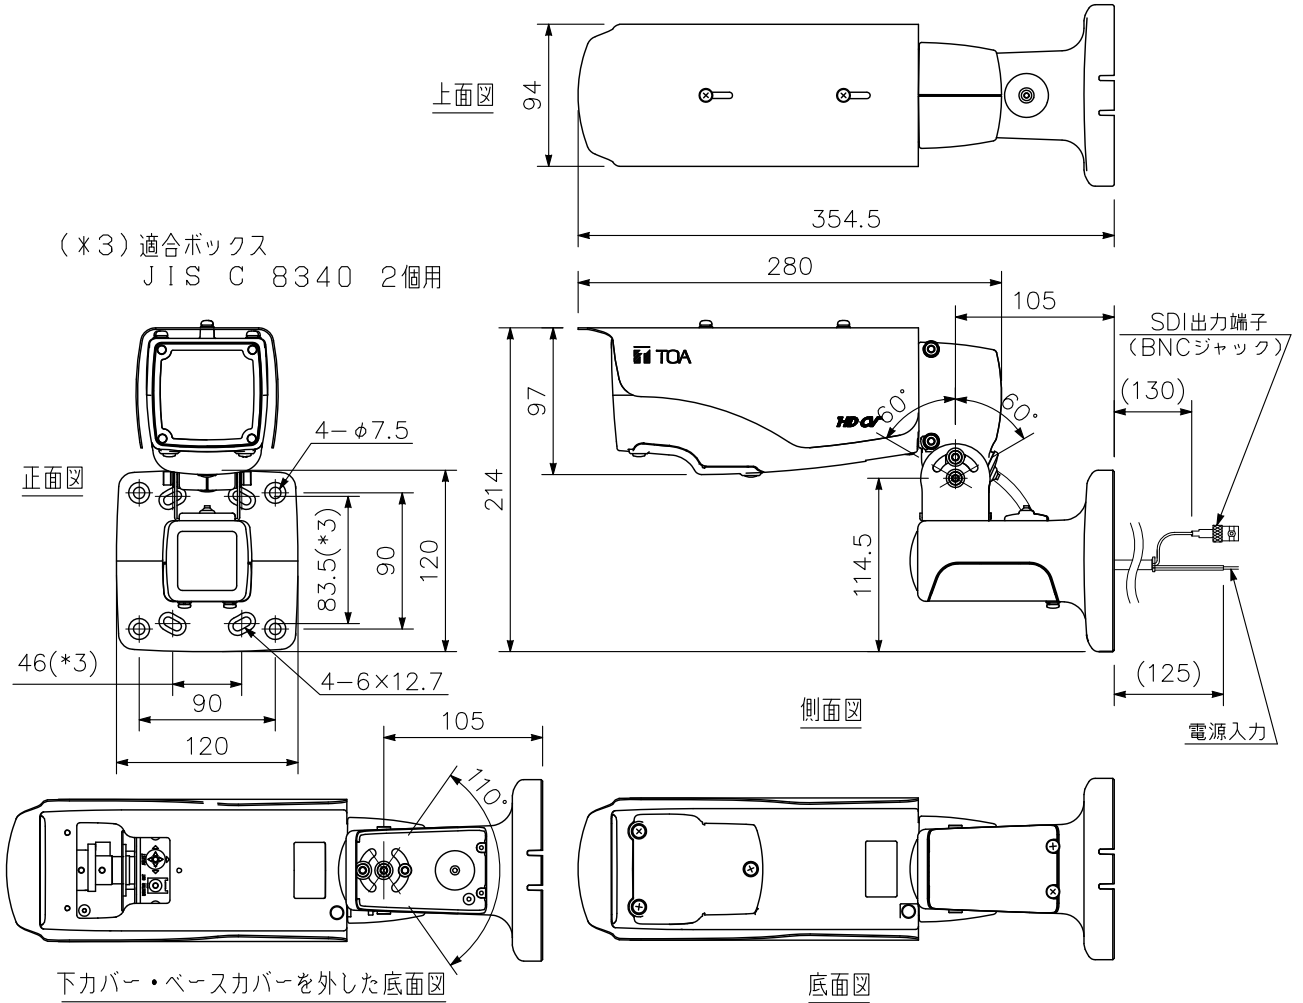

■ 外観図

RBSS (優良防犯機器) 認定品
品目: 防犯カメラ
認定番号: 14071602-A01232