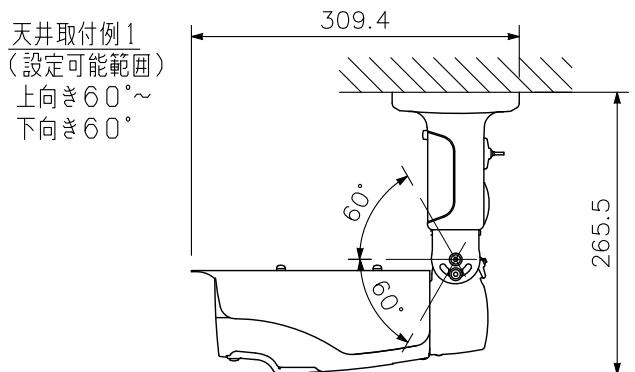

■ 取付例

単位: mm 縮尺: 1/5

※ ( ) 内は参考寸法値です。