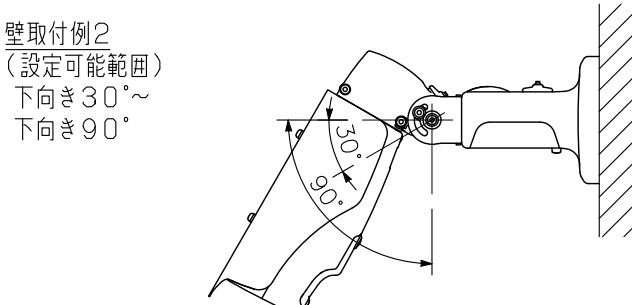

■ 取付例

単位: mm 縮尺: 1/5

※ ( ) 内は参考寸法値です。