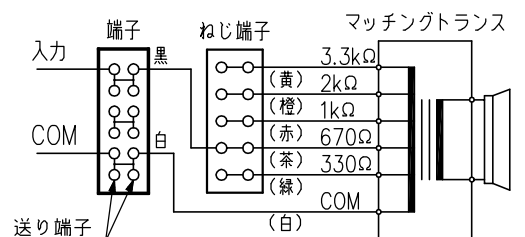

## ■ 仕様

エンクロージャ形式	密閉型
定格入力	30W
定格インピーダンス	330Ω(30W), 670Ω(15W), 1kΩ(10W), 2kΩ(5W), 3.3kΩ(3W)
出力音圧レベル	87dB(1W, 1m)
周波数特性	100~8,000Hz
使用スピーカー	12cm防滴コーン型
入力端子	プッシュ式端子台
適合電線	単線: φ0.8~φ1.6mm, より線: 0.75~1.25mm <sup>2</sup>
防水性能	IPX4相当
仕様	トップカバー, 本体ベース: FRP樹脂 ダークグレー(マンセルN2.5近似色) 半艶塗装 スピーカーパネル: ABS樹脂 ダークグレー(マンセルN2.5近似色) 半艶塗装 脚: アルミ ダークグレー(マンセルN2.5近似色) 半艶塗装
寸法	φ270×335(H)mm
質量	2.4kg
付属品	TOAラベル…2

## ■ 外観図

(出荷時のトランス結線)

結線図

単位: mm 縮尺: 1/4