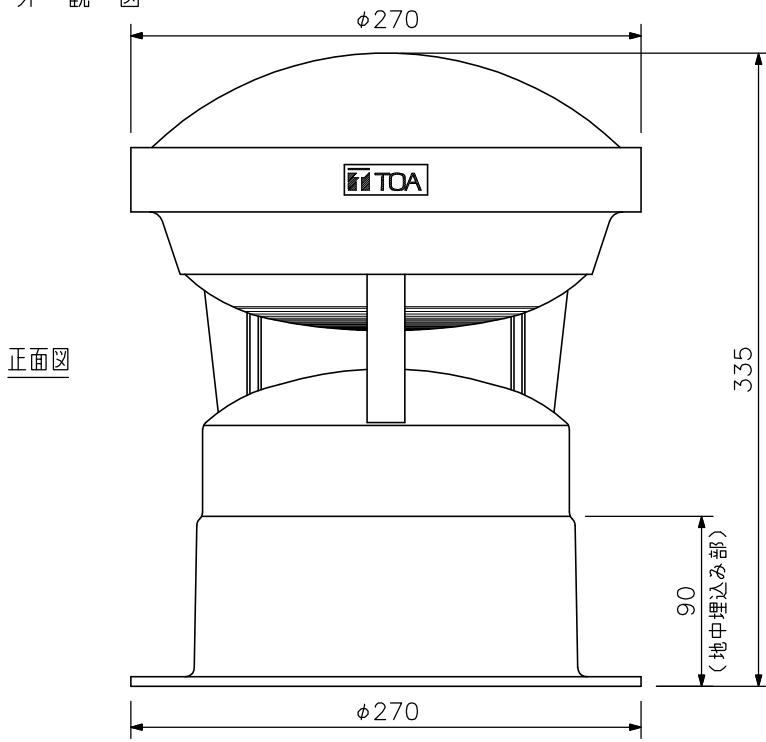

## ■ 仕様

エンクロージャ形式	密閉型
定格入力	30W
定格インピーダンス	330Ω(30W), 670Ω(15W), 1kΩ(10W), 2kΩ(5W), 3.3kΩ(3W)
出力音圧レベル	87dB(1W, 1m)
周波数特性	100~8,000Hz
使用スピーカー	12cm防滴コーン型
入力端子	プッシュ式端子台
適合電線	単線: φ0.8~φ1.6mm, より線: 0.75~1.25mm <sup>2</sup>
防水性能	IPX4相当
仕様	トップカバー, 本体ベース: FRP樹脂 ダークグレー(マンセルN2.5近似色) 半艶塗装 スピーカーパネル: ABS樹脂 ダークグレー(マンセルN2.5近似色) 半艶塗装 脚: アルミ ダークグレー(マンセルN2.5近似色) 半艶塗装
寸法	φ270×335(H)mm
質量	2.4kg
付属品	TOAラベル…2

## ■ 外観図

(出荷時のトランス結線)

結線図

単位: mm 縮尺: 1/4