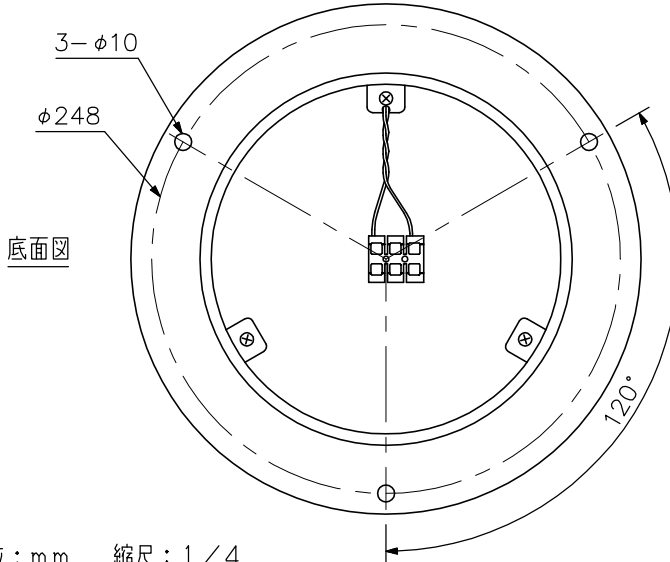

## ■ 仕様

エンクロージャ形式	密閉型
定格入力	30W
定格インピーダンス	330Ω(30W), 670Ω(15W), 1kΩ(10W), 2kΩ(5W), 3.3kΩ(3W)
出力音圧レベル	87dB(1W, 1m)
周波数特性	100~8,000Hz
使用スピーカー	12cm防滴コーン型
入力端子	プッシュ式端子台
適合電線	単線: φ0.8~φ1.6mm, より線: 0.75~1.25mm <sup>2</sup>
防水性能	IPX4相当
仕様	トップカバー, 本体ベース: FRP樹脂 ダークグレー(マンセルN2.5近似色) 半艶塗装 スピーカーパネル: ABS樹脂 ダークグレー(マンセルN2.5近似色) 半艶塗装 脚: アルミ ダークグレー(マンセルN2.5近似色) 半艶塗装
寸法	φ270×335(H)mm
質量	2.4kg
付属品	TOAラベル…2

## ■ 外観図

(出荷時のトランス結線)

結線図

単位: mm 縮尺: 1/4