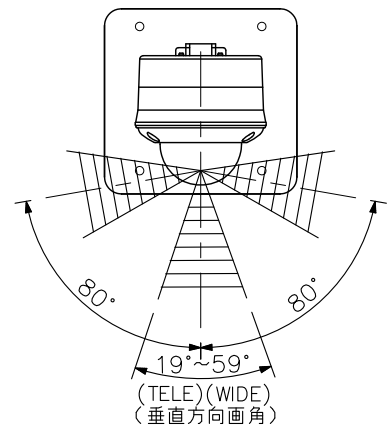

無線LANアダプター要件

無 線 L A N 規 格	IEEE802.11n
対 応 周 波 数	2.4GHz/5.6GHz
チ ャ ン ネ ル 数	24チャンネル: 2.4GHz帯域 13チャンネル(1~13) : 5.6GHz帯域 11チャンネル(100~140)
暗 号 化	WPA2-PSK(AES)

■ 外観図

(垂直方向回転角度)

単位: mm 縮尺: 1/5