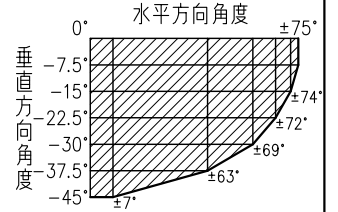

※金具を壁や天井に取り付けるボルト・ナット類は付属していません。
用途にあったものを別途ご用意ください。

■ 外観図

正面図

側面図

背面図

底面図

*出荷時には、ブラインドシールが貼付られています。
この面を使用して取り付ける場合は、先のとがった工具でシールを取りはずしてください。

単位：mm 縮尺：1/4

■ 外観図

(*1) 垂直方向は7.5°ごとに調節できます。

(*2) 角度調節可能範囲 (縦長設置時)

(*3) 角度調節可能範囲 (横長設置時)

ST-16A (別売)

単位: mm 縮尺: 1/6