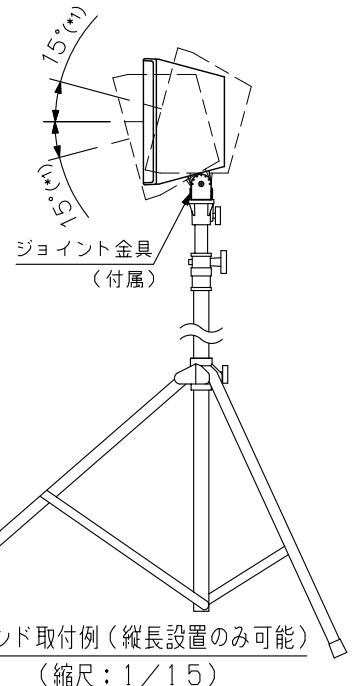

■ 概要

高効率、広帯域、高耐入力設計の広指向性2ウェイコンパクトスピーカーシステムです。
付属金具や別売金具を使用することにより、設置場所や用途に合わせた取り付けができます。

■ 仕様

エンクロージャ形式	バスレフ型
許容入力	連続ピンクノイズ：50W 連続プログラム：150W
定格インピーダンス	8Ω
出力音圧レベル	90dB(1W, 1m) 半自由音場設置時
周波数特性	80~20,000Hz -10dB 半自由音場設置時
クロスオーバー周波数	2kHz
指向角	水平：110° 垂直：100°
使用スピーカー	低域用：13cmコーン型 高域用：25mmドームツイーター
入力端子	プッシュターミナル
仕上	エンクロージャ：HIPS 黒(マンセルN1.0近似色) パンチングネット：表面処理鋼板 黒(マンセルN1.0近似色) 塗装 ジョイント金具、壁金具：圧延鋼板 t1.6 黒(マンセルN1.0近似色) 塗装 スピーカー金具：アルミダイカスト 黒(マンセルN1.0近似色) 塗装
寸法	162(W)×250(H)×161(D) mm
質量	3.1kg(付属金具を含む)
付属品	スピーカー金具…1, ジョイント金具…1, 壁金具…1, 金具組立ねじ…一式
別売品	ボードハンガー金具：HY-BH10B 天井取付金具：HY-CM10B(スピーカーを横長に設置する場合に使用) クラスター金具：HY-CL10B スピーカースタンド：ST-16A

※金具を壁や天井に取り付けるボルト・ナット類は付属していません。
用途にあったものを別途ご用意ください。

■ 外観図

正面図

側面図

背面図

底面図

*出荷時には、ブラインドシールが貼付られています。
この面を使用して取り付ける場合は、先のとがった工具でシールを取りはずしてください。

単位：mm 縮尺：1/4

■ 外観図

(*1) 垂直方向は7.5°ごとに調節できます。

(*2) 角度調節可能範囲 (縦長設置時)

(*3) 角度調節可能範囲 (横長設置時)

ST-16A (別売)

単位: mm 縮尺: 1/6