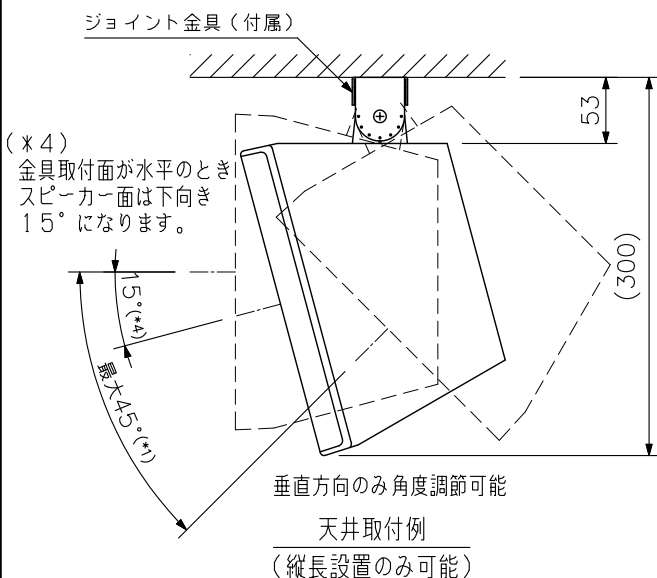

※金具を壁や天井に取り付けるボルト・ナット類は付属していません。
用途にあったものを別途ご用意ください。

■ 外観図

正面図

側面図

背面図

底面図

*出荷時には、ブラインドシールが貼付られています。
この面を使用して取り付ける場合は、先のとがった工具でシールを取りはずしてください。

単位：mm 縮尺：1/4

■ 外観図

(*1) 垂直方向は7.5°ごとに調節できます。

(*2) 角度調節可能範囲 (縦長設置時)

(*3) 角度調節可能範囲 (横長設置時)

ST-16A (別売)

単位: mm 縮尺: 1/6