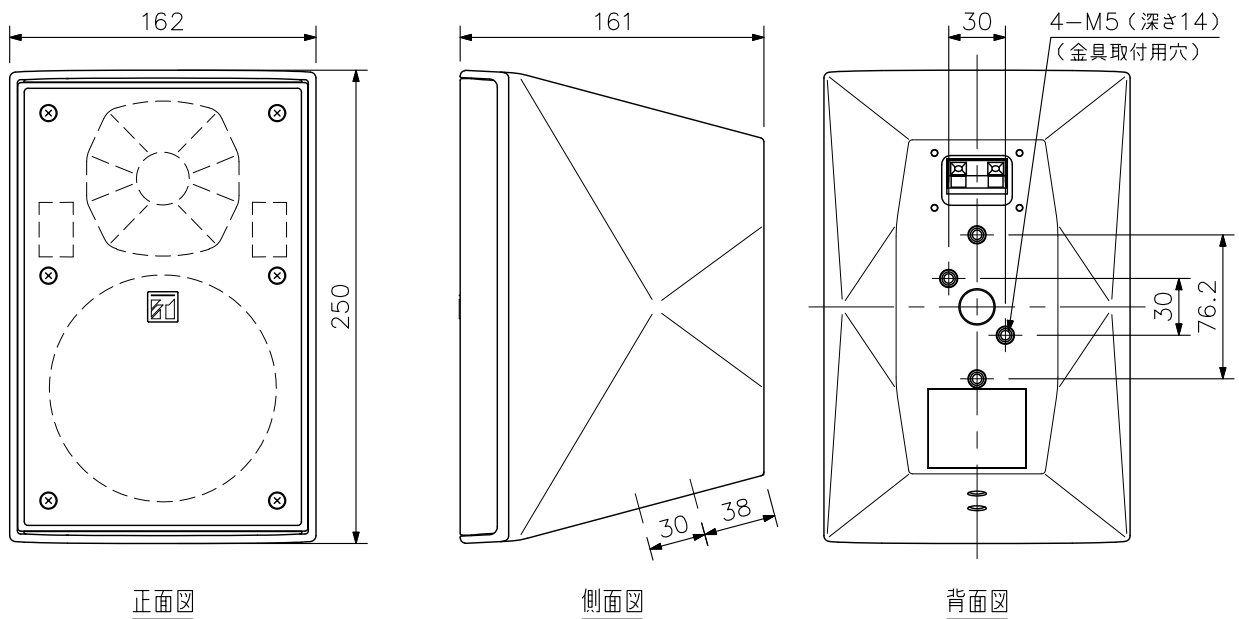

■ 概要

高効率、広帯域、高耐入力設計の広指向性2ウェイコンパクトスピーカーシステムです。
付属金具や別売金具を使用することにより、設置場所や用途に合わせた取り付けができます。

■ 仕様

エンクロージャ形式	バスレフ型
許容入力	連続ピンクノイズ：50W 連続プログラム：150W
定格インピーダンス	8Ω
出力音圧レベル	90dB(1W, 1m) 半自由音場設置時
周波数特性	80~20,000Hz -10dB 半自由音場設置時
クロスオーバー周波数	2kHz
指向角	水平：110° 垂直：100°
使用スピーカー	低域用：13cmコーン型 高域用：25mmドームツイーター
入力端子	プッシュターミナル
仕上	エンクロージャ：HIPS 黒(マンセルN1.0近似色) パンチングネット：表面処理鋼板 黒(マンセルN1.0近似色) 塗装 ジョイント金具、壁金具：圧延鋼板 t1.6 黒(マンセルN1.0近似色) 塗装 スピーカー金具：アルミダイカスト 黒(マンセルN1.0近似色) 塗装
寸法	162(W)×250(H)×161(D) mm
質量	3.1kg(付属金具を含む)
付属品	スピーカー金具…1, ジョイント金具…1, 壁金具…1, 金具組立ねじ…一式
別売品	ボードハンガー金具：HY-BH10B 天井取付金具：HY-CM10B(スピーカーを横長に設置する場合に使用) クラスター金具：HY-CL10B スピーカースタンド：ST-16A

※金具を壁や天井に取り付けるボルト・ナット類は付属していません。
用途にあったものを別途ご用意ください。

■ 外観図

正面図

側面図

背面図

底面図

*出荷時には、ブラインドシールが貼付られています。
この面を使用して取り付ける場合は、先のとがった工具でシールを取りはずしてください。

単位：mm 縮尺：1/4

■ 外観図

(*1) 垂直方向は7.5°ごとに調節できます。

(*2) 角度調節可能範囲 (縦長設置時)

(*3) 角度調節可能範囲 (横長設置時)

ST-16A (別売)

単位: mm 縮尺: 1/6