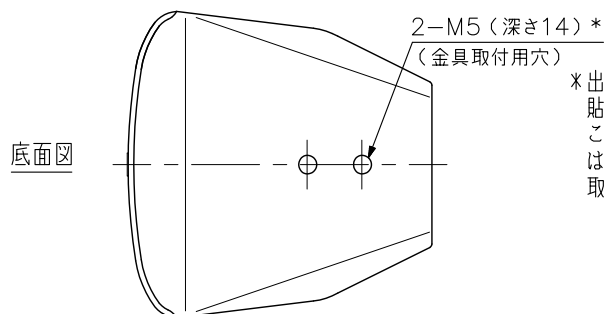

■ 概要

高効率、広帯域、高耐入力設計の広指向性2ウェイコンパクトスピーカーシステムです。
付属金具や別売金具を使用することにより、設置場所や用途に合わせた取り付けができます。

■ 仕様

エンクロージャ形式	バスレフ型
許容入力	連続ピンクノイズ：50W 連続プログラム：150W
定格インピーダンス	8Ω
出力音圧レベル	90dB(1W, 1m) 半自由音場設置時
周波数特性	80~20,000Hz -10dB 半自由音場設置時
クロスオーバー周波数	2kHz
指向角	水平：110° 垂直：100°
使用スピーカー	低域用：13cmコーン型 高域用：25mmドームツイーター
入力端子	プッシュターミナル
仕上	エンクロージャ：HIPS 黒(マンセルN1.0近似色) パンチングネット：表面処理鋼板 黒(マンセルN1.0近似色) 塗装 ジョイント金具、壁金具：圧延鋼板 t1.6 黒(マンセルN1.0近似色) 塗装 スピーカー金具：アルミダイカスト 黒(マンセルN1.0近似色) 塗装
寸法	162(W)×250(H)×161(D) mm
質量	3.1kg(付属金具を含む)
付属品	スピーカー金具…1, ジョイント金具…1, 壁金具…1, 金具組立ねじ…一式
別売品	ボードハンガー金具：HY-BH10B 天井取付金具：HY-CM10B(スピーカーを横長に設置する場合に使用) クラスター金具：HY-CL10B スピーカースタンド：ST-16A

※金具を壁や天井に取り付けるボルト・ナット類は付属していません。
用途にあったものを別途ご用意ください。

■ 外観図

正面図

側面図

背面図

底面図

*出荷時には、ブラインドシールが貼付られています。
この面を使用して取り付ける場合は、先のとがった工具でシールを取りはずしてください。

単位：mm 縮尺：1/4

■ 外観図

(*1) 垂直方向は7.5°ごとに調節できます。

(*2) 角度調節可能範囲 (縦長設置時)

(*3) 角度調節可能範囲 (横長設置時)

ST-16A (別売)

単位: mm 縮尺: 1/6