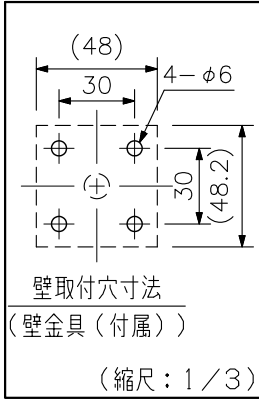

※金具を壁や天井に取り付けるボルト・ナット類は付属していません。
用途にあったものを別途ご用意ください。

■ 外観図

正面図

側面図

背面図

底面図

*出荷時には、ブラインドシールが貼付られています。
この面を使用して取り付ける場合は、先のとがった工具でシールを取りはずしてください。

単位：mm 縮尺：1/4

■ 外観図

(*1) 垂直方向は7.5°ごとに調節できます。

(*2) 角度調節可能範囲 (縦長設置時)

(*3) 角度調節可能範囲 (横長設置時)

ST-16A (別売)

単位: mm 縮尺: 1/6