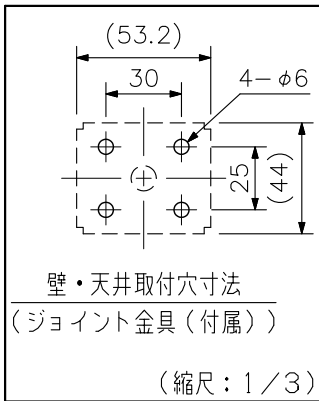

※金具を壁や天井に取り付けるボルト・ナット類は付属していません。
用途にあったものを別途ご用意ください。

■ 外観図

正面図

側面図

背面図

底面図

*出荷時には、ブラインドシールが貼付られています。
この面を使用して取り付ける場合は、先のとがった工具でシールを取りはずしてください。

単位：mm 縮尺：1/4

■ 外観図

(*1) 垂直方向は7.5°ごとに調節できます。

(*2) 角度調節可能範囲 (縦長設置時)

(*3) 角度調節可能範囲 (横長設置時)

ST-16A (別売)

単位: mm 縮尺: 1/6