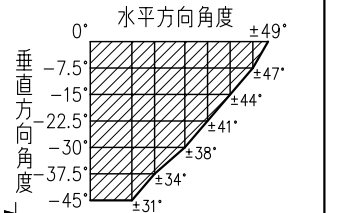

※金具を壁や天井に取り付けるボルト・ナット類は付属していません。
用途にあったものを別途ご用意ください。

■ 外観図

正面図

側面図

背面図

底面図

*出荷時には、ブラインドシールが貼付られています。
この面を使用して取り付ける場合は、先のとがった工具でシールを取りはずしてください。

単位：mm 縮尺：1/4

■ 外観図

(*1) 垂直方向は7.5°ごとに調節できます。

(*2) 角度調節可能範囲 (縦長設置時)

(*3) 角度調節可能範囲 (横長設置時)

ST-16A (別売)

単位: mm 縮尺: 1/6