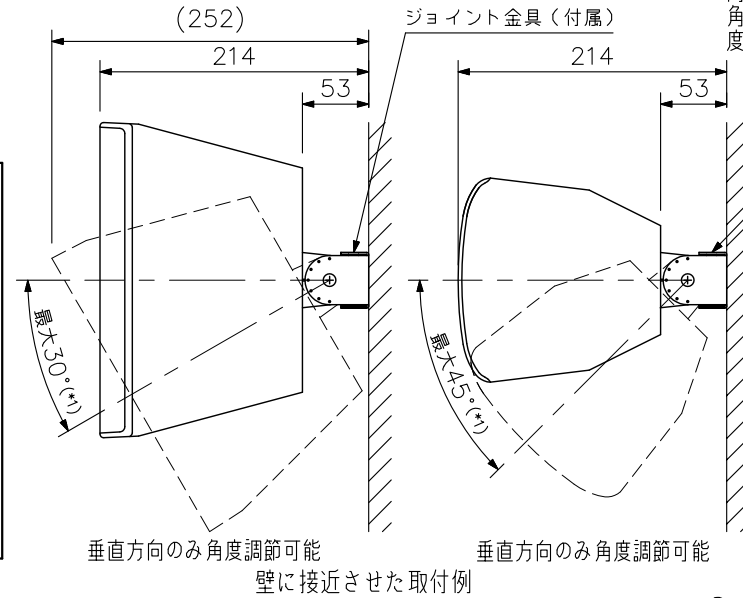

※金具を壁や天井に取り付けるボルト・ナット類は付属していません。
用途にあったものを別途ご用意ください。

■ 外観図

正面図

側面図

背面図

底面図

*出荷時には、ブラインドシールが貼付られています。
この面を使用して取り付ける場合は、先のとがった工具でシールを取りはずしてください。

単位：mm 縮尺：1/4

■ 外観図

(*1) 垂直方向は7.5°ごとに調節できます。

(*2) 角度調節可能範囲 (縦長設置時)

(*3) 角度調節可能範囲 (横長設置時)

ST-16A (別売)

単位: mm 縮尺: 1/6