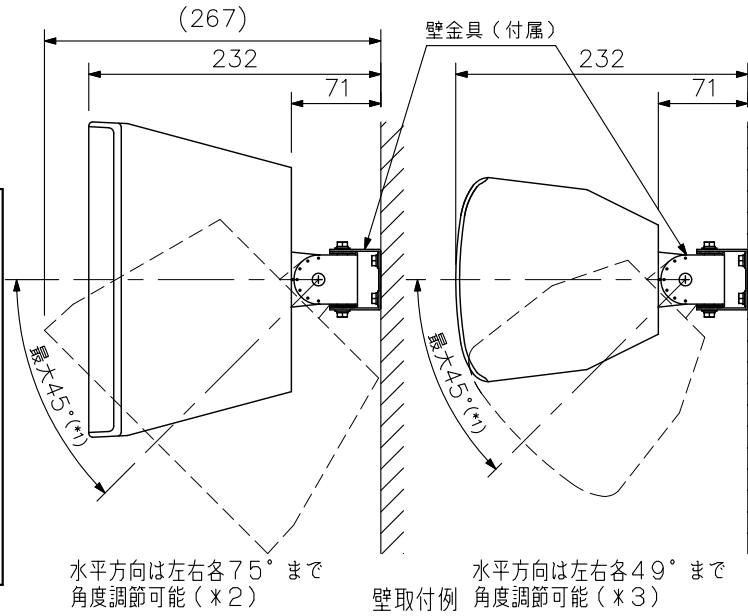

■ 概要

高効率、広帯域、高耐入力設計の広指向性2ウェイコンパクトスピーカーシステムです。
付属金具や別売金具を使用することにより、設置場所や用途に合わせた取り付けができます。

■ 仕様

エンクロージャ形式	バスレフ型
許容入力	連続ピンクノイズ：50W 連続プログラム：150W
定格インピーダンス	8Ω
出力音圧レベル	90dB(1W, 1m) 半自由音場設置時
周波数特性	80~20,000Hz -10dB 半自由音場設置時
クロスオーバー周波数	2kHz
指向角	水平：110° 垂直：100°
使用スピーカー	低域用：13cmコーン型 高域用：25mmドームツイーター
入力端子	プッシュターミナル
仕上	エンクロージャ：HIPS 黒(マンセルN1.0近似色) パンチングネット：表面処理鋼板 黒(マンセルN1.0近似色) 塗装 ジョイント金具、壁金具：圧延鋼板 t1.6 黒(マンセルN1.0近似色) 塗装 スピーカー金具：アルミダイカスト 黒(マンセルN1.0近似色) 塗装
寸法	162(W)×250(H)×161(D) mm
質量	3.1kg(付属金具を含む)
付属品	スピーカー金具…1, ジョイント金具…1, 壁金具…1, 金具組立ねじ…一式
別売品	ボードハンガー金具：HY-BH10B 天井取付金具：HY-CM10B(スピーカーを横長に設置する場合に使用) クラスター金具：HY-CL10B スピーカースタンド：ST-16A

※金具を壁や天井に取り付けるボルト・ナット類は付属していません。
用途にあったものを別途ご用意ください。

■ 外観図

正面図

側面図

背面図

底面図

*出荷時には、ブラインドシールが貼付られています。
この面を使用して取り付ける場合は、先のとがった工具でシールを取りはずしてください。

単位：mm 縮尺：1/4

■ 外観図

(*1) 垂直方向は7.5°ごとに調節できます。

(*2) 角度調節可能範囲 (縦長設置時)

(*3) 角度調節可能範囲 (横長設置時)

ST-16A (別売)

単位: mm 縮尺: 1/6