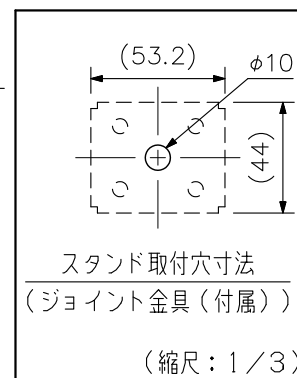

※金具を壁や天井に取り付けるボルト・ナット類は付属していません。
用途にあったものを別途ご用意ください。

■ 外観図

正面図

側面図

背面図

底面図

*出荷時には、ブラインドシールが貼付られています。
この面を使用して取り付ける場合は、先のとがった工具でシールを取りはずしてください。

単位：mm 縮尺：1/4

■ 外観図

(*1) 垂直方向は7.5°ごとに調節できます。

(*2) 角度調節可能範囲 (縦長設置時)

(*3) 角度調節可能範囲 (横長設置時)

ST-16A (別売)

単位: mm 縮尺: 1/6