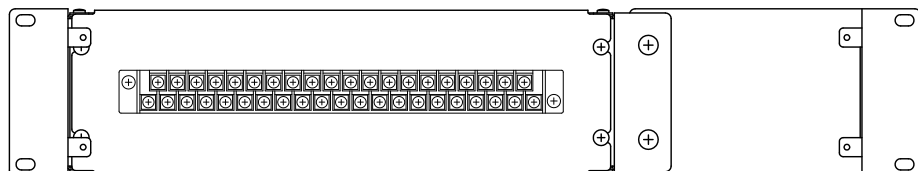

### ■ 仕様

電源	DC24V (DJ-031から供給)
消費電流	最大220 mA
スピーカー回線	R1~5, R6~10 各2端子 C1~5, C6~10 各2端子 N 10端子 ハイインピーダンスライン：一局あたり最大200 Wまで (ハイインピーダンス100系) 140 Wまで (ハイインピーダンス70系) M3.5ねじ端子 バリアー間隔9 mm
外部制御入力	リモートマイク/予備制御×10 M3.5ねじ端子 バリアー間隔9 mm
パワーアンプ接続端子	2組 (C1, H1 : スピーカー回線1~5, C2, H2 : スピーカー回線6~10) M4ねじ端子 バリアー間隔9 mm
仕上	パネル：表面処理鋼板 黒 (マンセルN1.0近似色) 3分艶 塗装
寸法	482 (W) × 88.4 (H) × 315.3 (D) mm
質量	3.8 kg
付属品	RF-011接続ケーブル2×1, ラックマウント金具 (本体取付済み) ×2, ラック取付ねじ (座金付き) ×4

### ■ 外観図

背面図

上面図

正面図

フロントパネルを外した図

単位：mm 縮尺：1/4