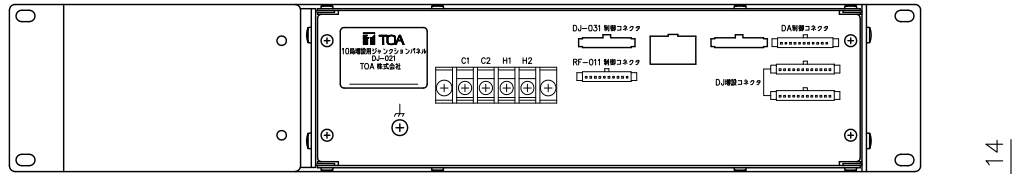

### ■ 概要

デスク型放送設備専用のE1A規格に適合するラックに取付けることができる2サイズの増設用10局ジャンクションパネルです。デスク型用ジャンクションパネルDJ-031と組み合わせて使用します。

### ■ 仕様

電源	DC24V (DJ-031から供給)
消費電流	最大220 mA
スピーカー回線	R1~5, R6~10 各2端子 C1~5, C6~10 各2端子 N 10端子 ハイインピーダンスライン：一局あたり最大200 Wまで (ハイインピーダンス100系) 140 Wまで (ハイインピーダンス70系) M3.5ねじ端子 バリアー間隔9 mm
外部制御入力	リモートマイク/予備制御×10 M3.5ねじ端子 バリアー間隔9 mm
パワーアンプ接続端子	2組 (C1, H1 : スピーカー回線1~5, C2, H2 : スピーカー回線6~10) M4ねじ端子 バリアー間隔9 mm
仕上	パネル：表面処理鋼板 黒 (マンセルN1.0近似色) 3分艶 塗装
寸法	482 (W) × 88.4 (H) × 315.3 (D) mm
質量	3.8 kg
付属品	RF-011接続ケーブル2×1, ラックマウント金具 (本体取付済み) ×2, ラック取付ねじ (座金付き) ×4

### ■ 外観図

背面図

上面図

正面図

フロントパネルを外した図

単位：mm 縮尺：1/4