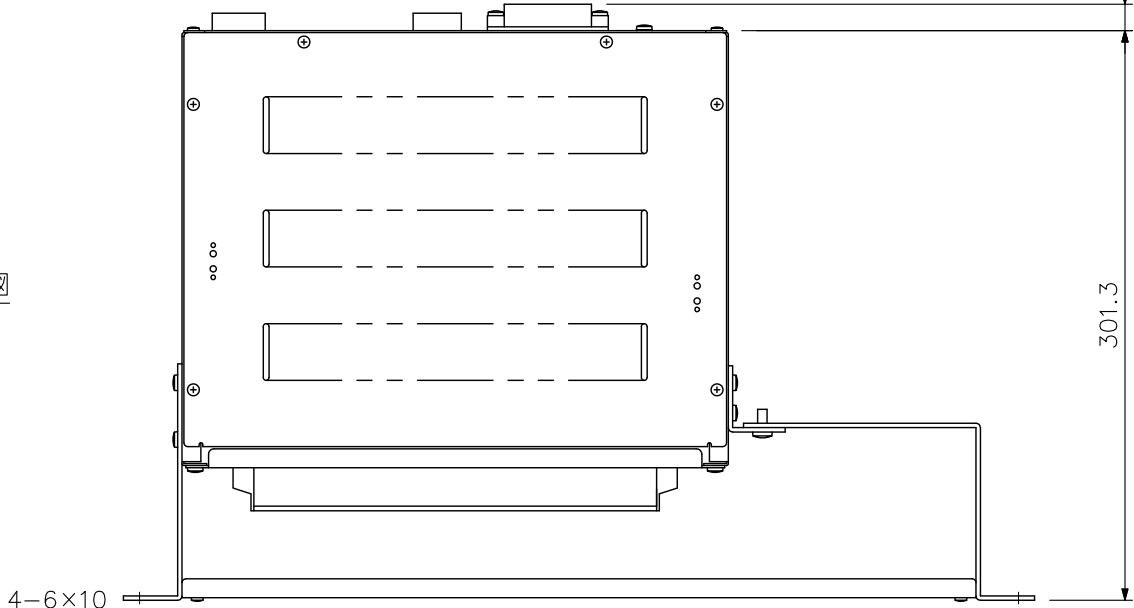

### ■ 概要

デスク型放送設備専用のE1A規格に適合するラックに取付けることができる2サイズの増設用10局ジャンクションパネルです。デスク型用ジャンクションパネルDJ-031と組み合わせて使用します。

### ■ 仕様

電源	DC24V (DJ-031から供給)
消費電流	最大220 mA
スピーカー回線	R1~5, R6~10 各2端子 C1~5, C6~10 各2端子 N 10端子 ハイインピーダンスライン：一局あたり最大200 Wまで (ハイインピーダンス100系) 140 Wまで (ハイインピーダンス70系) M3.5ねじ端子 バリアー間隔9 mm
外部制御入力	リモートマイク/予備制御×10 M3.5ねじ端子 バリアー間隔9 mm
パワーアンプ接続端子	2組 (C1, H1 : スピーカー回線1~5, C2, H2 : スピーカー回線6~10) M4ねじ端子 バリアー間隔9 mm
仕上	パネル：表面処理鋼板 黒 (マンセルN1.0近似色) 3分艶 塗装
寸法	482 (W) × 88.4 (H) × 315.3 (D) mm
質量	3.8 kg
付属品	RF-011接続ケーブル2×1, ラックマウント金具 (本体取付済み) ×2, ラック取付ねじ (座金付き) ×4

### ■ 外観図

背面図

上面図

正面図

フロントパネルを外した図

単位：mm 縮尺：1/4