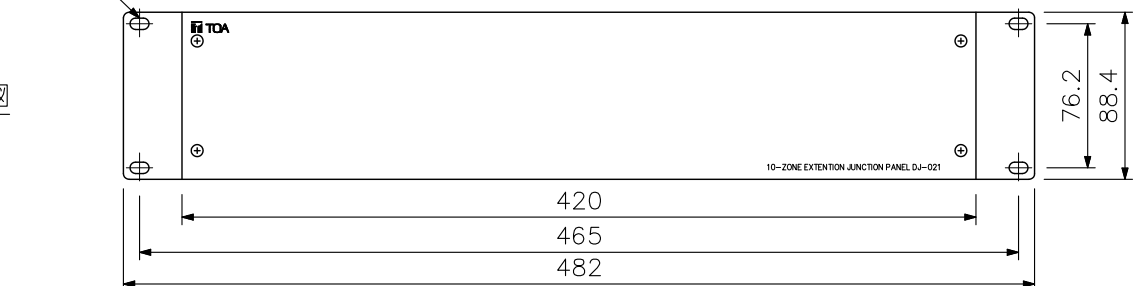

### ■ 仕様

電源	DC24V (DJ-031から供給)
消費電流	最大220 mA
スピーカー回線	R1~5, R6~10 各2端子 C1~5, C6~10 各2端子 N 10端子 ハイインピーダンスライン：一局あたり最大200 Wまで (ハイインピーダンス100系) 140 Wまで (ハイインピーダンス70系) M3.5ねじ端子 バリアー間隔9 mm
外部制御入力	リモートマイク/予備制御×10 M3.5ねじ端子 バリアー間隔9 mm
パワーアンプ接続端子	2組 (C1, H1 : スピーカー回線1~5, C2, H2 : スピーカー回線6~10) M4ねじ端子 バリアー間隔9 mm
仕上	パネル：表面処理鋼板 黒 (マンセルN1.0近似色) 3分艶 塗装
寸法	482 (W) × 88.4 (H) × 315.3 (D) mm
質量	3.8 kg
付属品	RF-011接続ケーブル2×1, ラックマウント金具 (本体取付済み) ×2, ラック取付ねじ (座金付き) ×4

### ■ 外観図

背面図

上面図

正面図

フロントパネルを外した図

単位：mm 縮尺：1/4