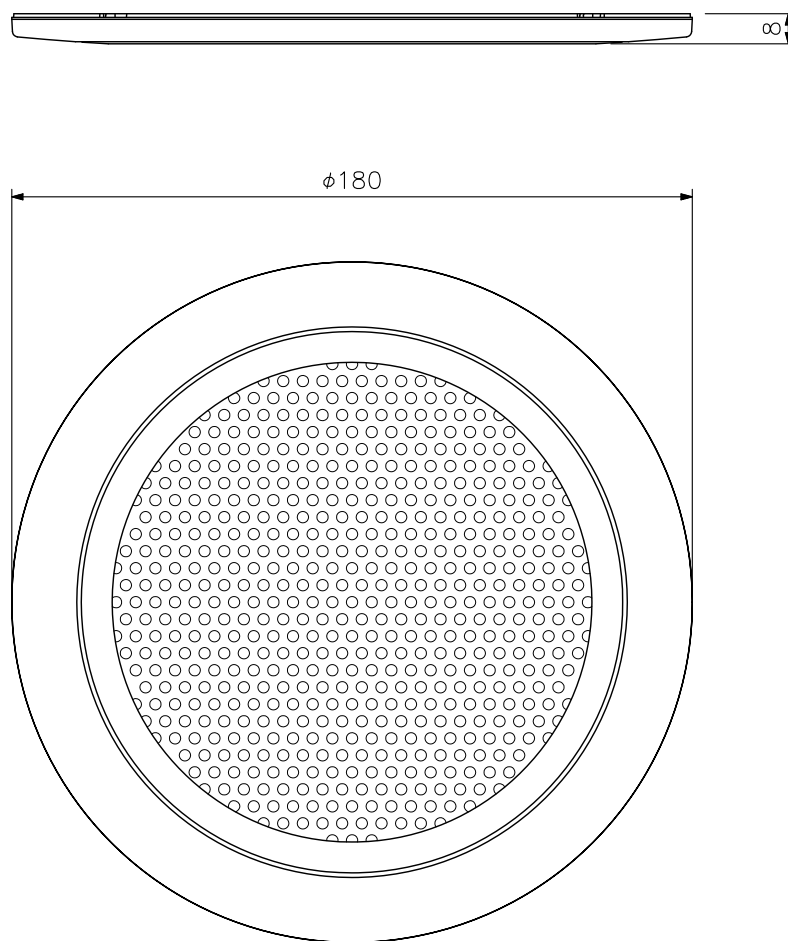

# TOA 天井埋込型スピーカー用パネル 丸型 CP-184A2

## ■ 概 要

天井埋込型スピーカー（別売）のコイルばねに引っ掛けるだけで簡単に施工できるスピーカーパネルです。  
白をベースにした薄型デザインを採用しているため、天井の内装にマッチします。  
樹脂一体型パネルで施工時の取扱いが容易です。

## ■ 仕 様

取付方式	スプリングキャッチ方式
仕上	パネル：ABS樹脂一体型 ホワイト（マンセルN9.3近似色）
寸法	φ180×8 mm
質量	50 g
適合スピーカー	CM-1830A, CM-1830AT, CM-1860A, CM-1810, CM-1810T

## ■ 外 観 図

単位：mm 縮尺：1/2