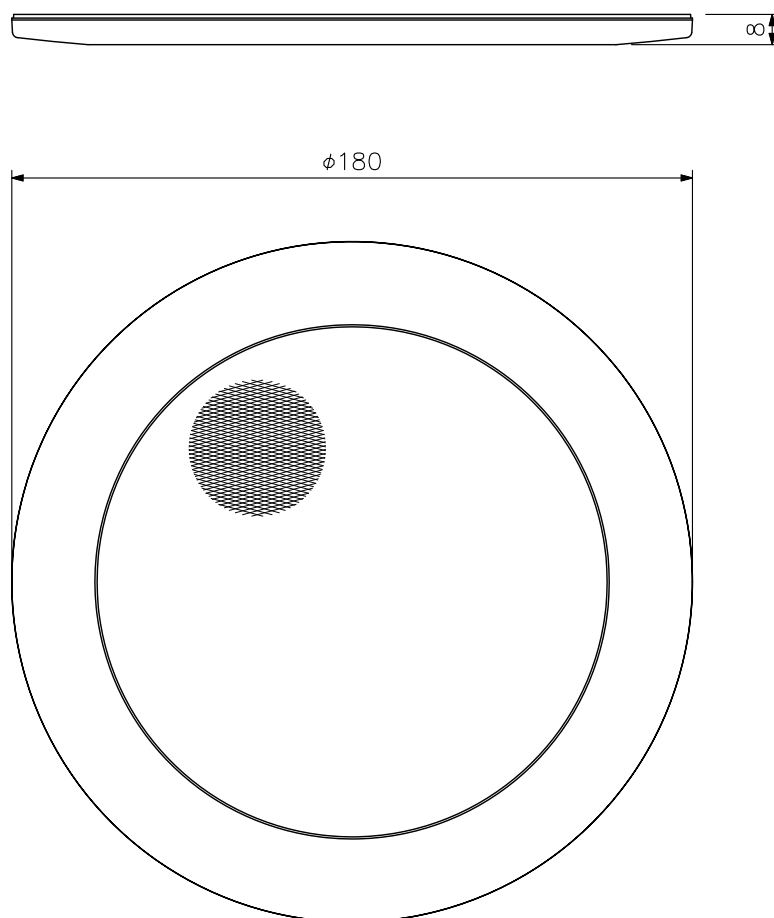

TOA 天井埋込型スピーカー用パネル 丸型 CP-183A2

■ 概 要

天井埋込型スピーカー（別売）のコイルばねに引っ掛けるだけで簡単に施工できるスピーカーパネルです。
 白をベースにした薄型デザインを採用しているため、天井の内装にマッチします。
 また、ネットは金属製の塗装品ですので、クリーニングも容易です。

■ 仕 様

| | |
|---------------|--|
| 取 付 方 式 | スプリングキャッチ方式 |
| 仕 上 | フレーム：ABS樹脂 ホワイト（マンセルN9.3近似色） ネット：アルミエクスパンド ホワイト（マンセルN9.3近似色） 塗装 |
| 寸 法 | φ180×8 mm |
| 質 量 | 50 g |
| 適 合 ス ピ ー カ ー | CM-1830A, CM-1830AT, CM-1860A, CM-1810, CM-1810T |

■ 外 観 図

単位：mm 縮尺：1/2