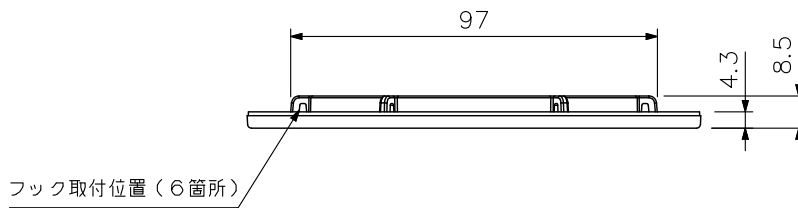

■ 概 要

CM-1230, CM-1230T (別売) のコイルばねに引っ掛けるだけで簡単に施工できるスピーカーパネルです。
白をベースにした薄型デザインを採用しているため、天井の内装にマッチします。
また、ネットは金属製の塗装品ですので、クリーニングも容易です。

■ 仕 様

取付方式	スプリングキャッチ方式
仕 上	フレーム：ABS樹脂 ホワイト（マンセルN9.3近似色） ネット：アルミパンチング ホワイト（マンセルN9.3近似色） 塗装
寸 法	φ120×4.3（露出部）mm
質 量	25 g
適 合 ス ピ ー カ ー	CM-1230, CM-1230T

■ 外 観 図

単位：mm 縮尺：1/2