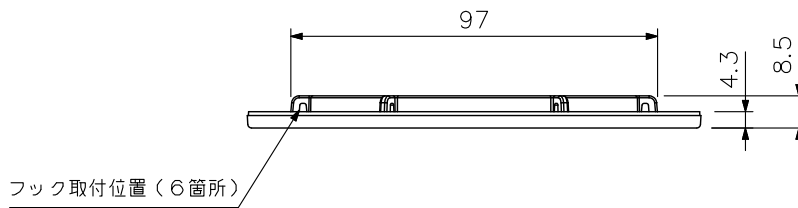

■ 概 要

CM-1230, CM-1230T (別売) のコイルばねに引っ掛けるだけで簡単に施工できるスピーカーパネルです。白をベースにした薄型デザインを採用しているため、天井の内装にマッチします。また、ネットは金属製の塗装品ですので、クリーニングも容易です。

■ 仕 様

取付方式	スプリングキャッチ方式
仕 上	フレーム：ABS樹脂 ホワイト（マンセルN9.3近似色） ネット：アルミエクスパンド ホワイト（マンセルN9.3近似色） 塗装
寸 法	φ120×4.3（露出部）mm
質 量	25 g
適 合 ス ピ ー カ ー	CM-1230, CM-1230T

■ 外 観 図

単位：mm 縮尺：1/2