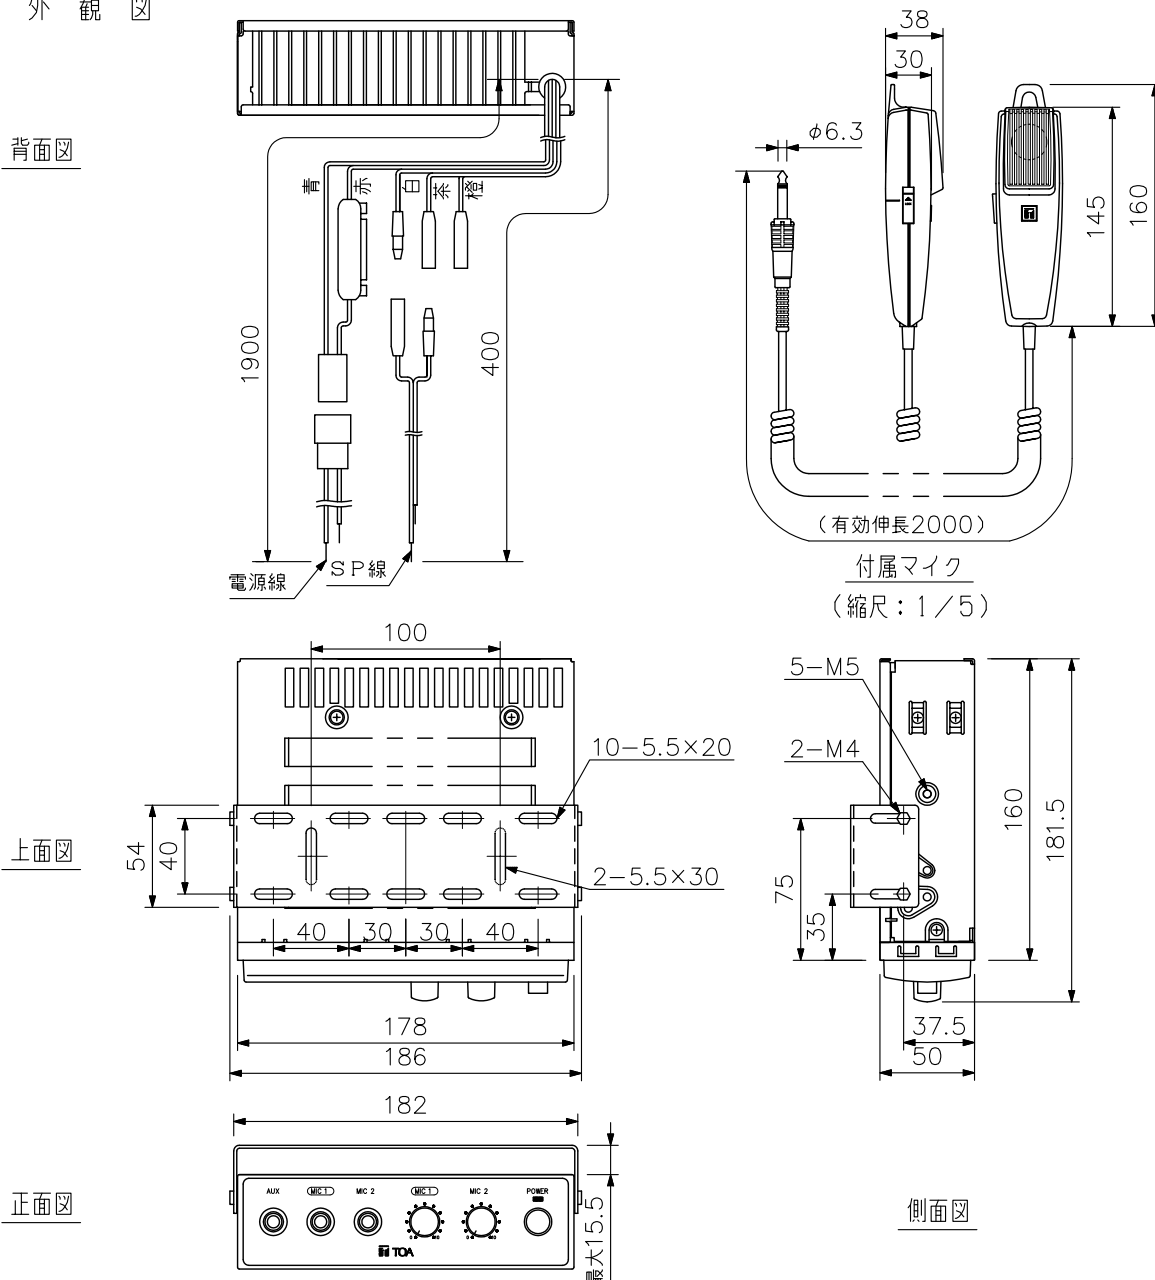

■ 概要

12Vバッテリーの自動車専用1DINサイズ60Wカーアンプです。

■ 仕様

電源	DC13.2V
消費電流	10A以下(定格出力時)
定格出力	60W
出力インピーダンス	4Ω(茶), 8Ω(橙), コモン(白) リード線切換式
歪率	5%以下(1kHz定格出力時)
周波数特性	100Hz~10kHz±3dB以内
入力回路	MIC1, 2: 600Ω 4mV AUX: 10kΩ 500mV
仕様	前面パネル: ABS樹脂 黒(マンセルN1.0近似色) ケース: 表面処理鋼板
寸法	178(W)×50(H)×181.5(D)mm (取付金具含まず)
質量	1.8kg
付属品	マイクホルダー…1, 取付金具…1, ねじ式…1, ヒューズ(15A)…1, 接続コード一式…1
付属マイク	トークスイッチ付単一指向性ダイナミックマイク インピーダンス: 600Ω 感度: -67dB

■ 外観図

単位: mm 縮尺: 1/4