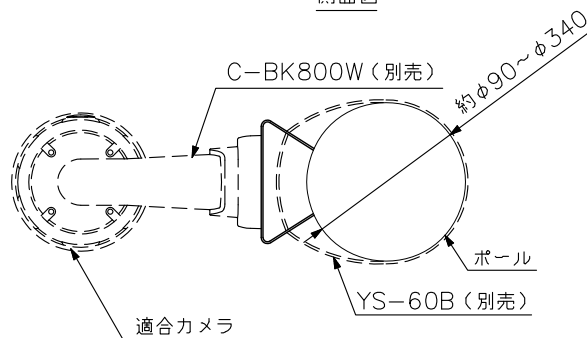

■ 概要

取付バンドYS-60B（別売）とカメラ壁取付金具C-BK800W（別売）を組み合わせると適合するカメラをポールに取り付けることができます。

■ 仕様

仕	上	本体：ステンレス
寸	法	140 (W) × 200 (H) × 60 (D) mm
質	量	700 g

※安全のため、振動を受ける場所、風の影響を受ける場所等での設置は、別途ポール取付金具、取付バンドの補強を行ってください。
また、定期的に本体、取付金具、取付バンドにガタ、ゆるみ等の異常がないかメンテナンスを実施してください。

■ 外観図

単位：mm 縮尺：1/3

取付例