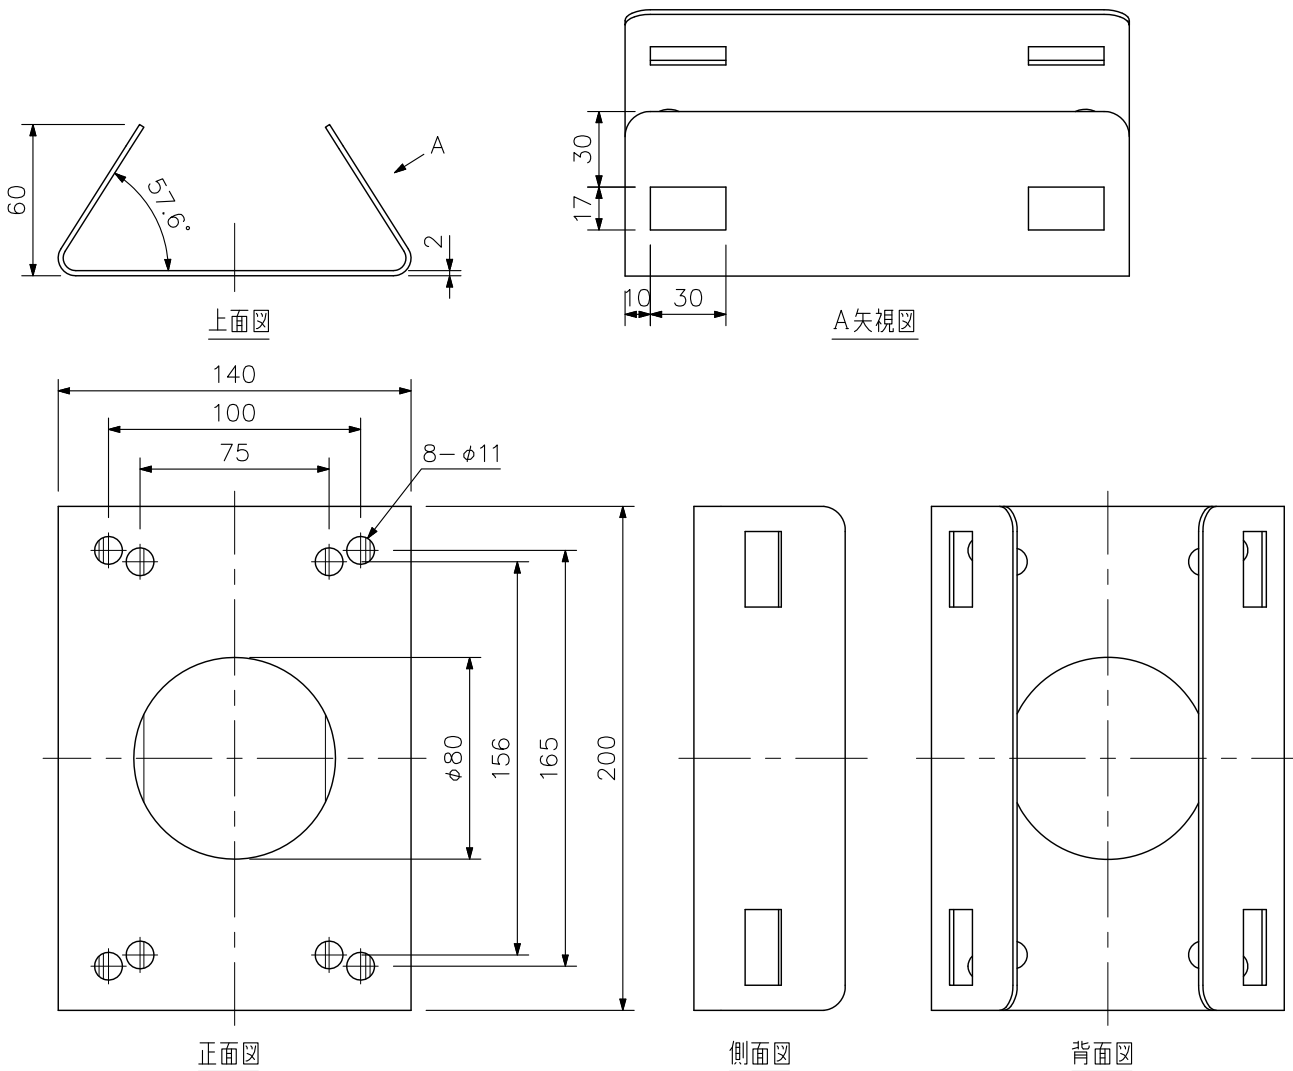

■ 概要

取付バンドYS-60B（別売）とカメラ壁取付金具C-BK800W（別売）を組み合わせると適合するカメラをポールに取り付けることができます。

■ 仕様

仕	上	本体：ステンレス
寸	法	140 (W) × 200 (H) × 60 (D) mm
質	量	700 g

※安全のため、振動を受ける場所、風の影響を受ける場所等での設置は、別途ポール取付金具、取付バンドの補強を行ってください。
また、定期的に本体、取付金具、取付バンドにガタ、ゆるみ等の異常がないかメンテナンスを実施してください。

■ 外観図

単位：mm 縮尺：1/3

取付例