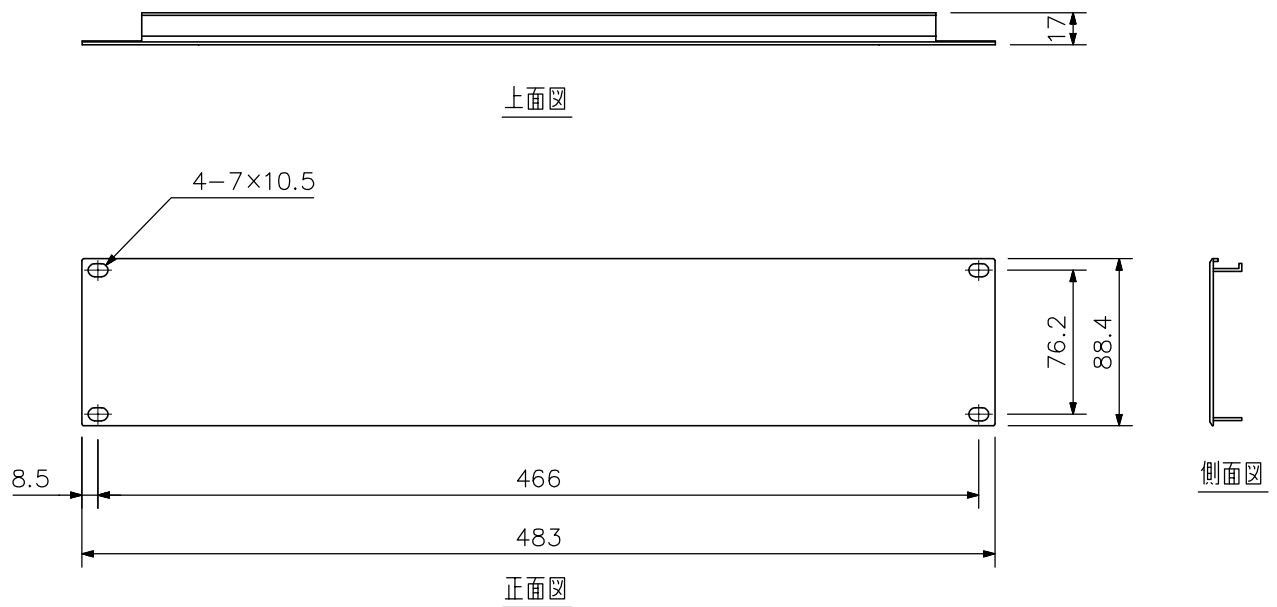

■ 概要

キャビネットラックに用いる2サイズの黒色blankパネルで、サウンド系機器の色にマッチします。

■ 仕様

仕	上	アルミ押出材 t=2.0
		アルマイト染色 黒(マンセルN1.0近似色) ヘアライン仕上
質	量	0.30kg
付	属	品 Sタイト M5×20 黒……………4

■ 外観図

単位：mm 縮尺：1/4