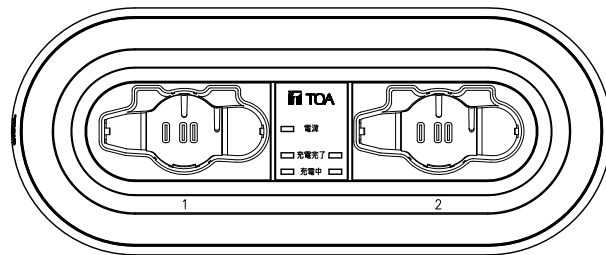

■ 概 要

デジタルワイヤレスマイクWM-D1210, WM-D1260, WM-D1310専用充電器です。
 最大2本のマイクを同時に充電することが可能です。
 専用充電電池WB-2000（単3形ニッケル水素電池、2000 mAh）を2本付属しています。

■ 仕 様

電 源	AC100V 50/60Hz (ACアダプター(付属)使用)
消 費 電 力	11W
充 電 時 間	約2時間
充 電 台 数	2台
使 用 温 度 範 囲	0℃~+40℃
使 用 湿 度 範 囲	30%~85%RH (ただし結露のないこと)
仕 上	ケース : ABS樹脂 黒(マンセルN1.0近似色) 半艶 塗装 充電スロット部: PPE樹脂 黒(マンセルN1.0近似色)
寸 法	238(W)×108.5(H)×98(D) mm
質 量	500 g
付 属 品	ACアダプター(DC側コード長:1.8m)…1, 専用充電電池WB-2000…2

※専用充電電池以外の電池は充電できません。

■ 外 観 図

上面図

左側面図

正面図

右側面図

単位: mm 縮尺: 1/3