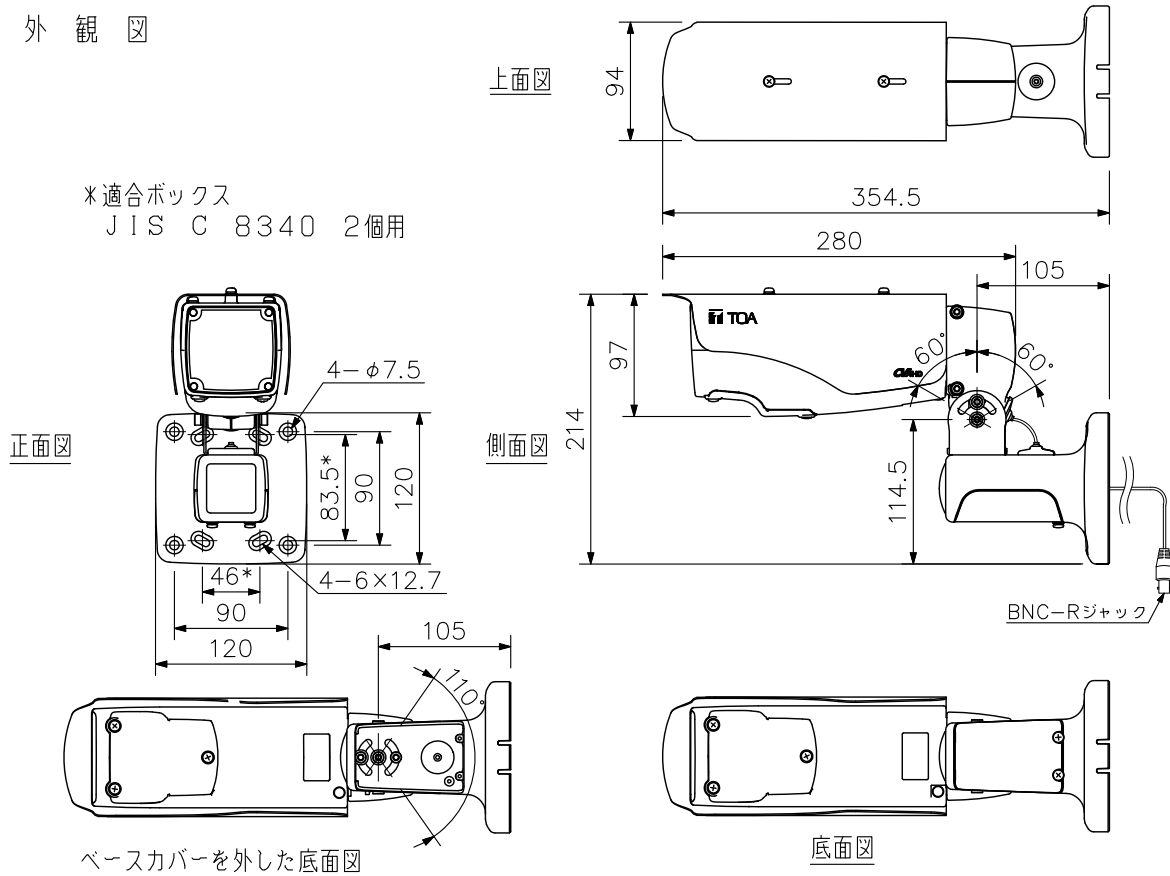

- 概要
防犯・保安などに使用されるダミーカメラです。
- 仕様

仕	上	ケース, ベース, サンシェード: アルミ パールホワイト 塗装 ベースカバー : ASA樹脂 パールホワイト 塗装 フロントパネル : アクリル樹脂 (透明)
寸	法	120 (W) × 214 (H) × 354.5 (D) mm
質	量	1.7 kg
付	属	安全ワイヤー...1, ケブルカバー...2, ホールカバー...一式, 六角レンチ...1, サンシェード取付ねじ...2, 安全ワイヤー取付ねじ...1, パンチルトブラケット取付ねじ...3
別	売	品 ポール取付金具: C-BC450PM, 取付バンド: YS-60B (ポール取付: C-BC450PM+YS-60B)

※カメラを天井や壁に固定する取付ねじは付属していません。

■ 外観図

■ 取付例