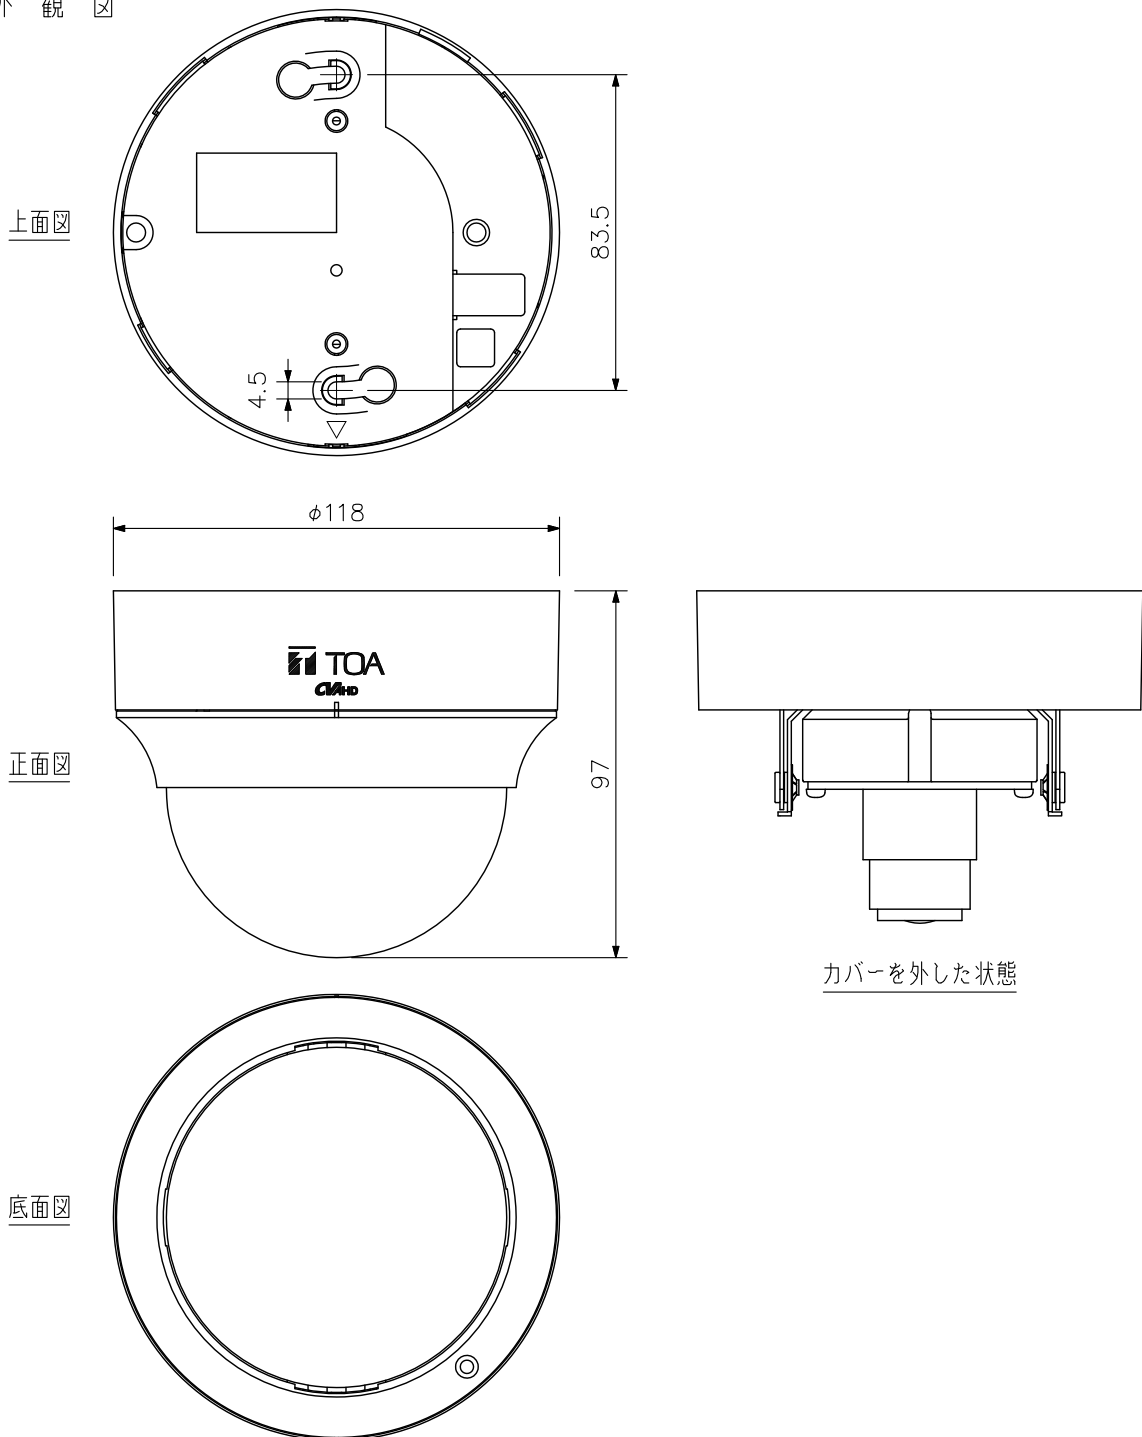

### ■ 概要

防犯・保安などに使用されるダミーカメラです。

### ■ 仕様

仕	上	ケース : ABS樹脂 ホワイト 塗装
		ドームカバー : アクリル樹脂 (透明)
寸	法	φ118×97 (H) mm
質	量	280 g
別	売	品
		カメラ天井埋込金具 : C-BK202U, C-BK205U

※カメラを天井や壁に固定する取付ねじは付属していません。ねじは呼び径4、長さ25 mm以上のものを使用してください。

### ■ 外観図

単位 : mm 縮尺 : 1/2