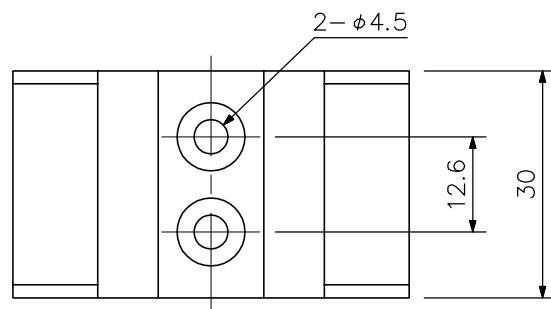

■ 仕様

適合マイク	PM-120, PM-240
仕上	緩衝ゴム : CR 黒 マイクハンガー : 圧延鋼板 クロムめっき

■ 外観図

単位 : mm 縮尺 : 1/1