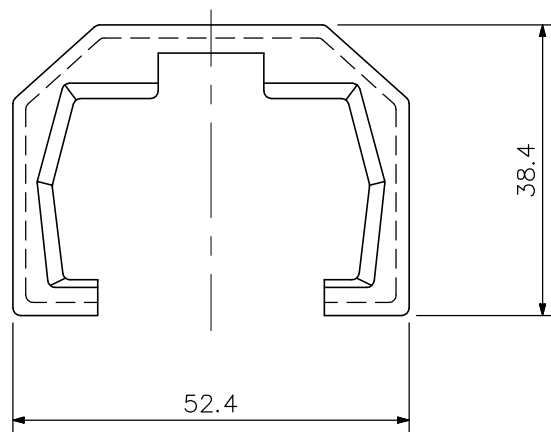

■ 仕様

適合マイク	PM-120, PM-240
仕上	緩衝ゴム : CR 黒 マイクハンガー : 圧延鋼板 クロムめっき

■ 外観図

単位 : mm 縮尺 : 1/1