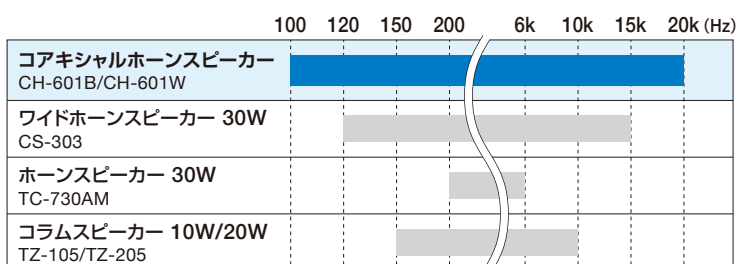

【屋外スピーカー周波数特性比較】

※仕様図表記値による比較イメージになります。