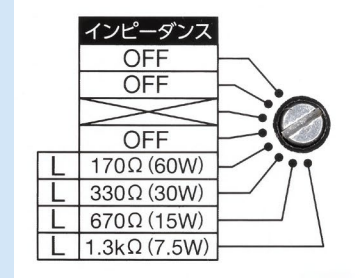

60W/30W/15W/7.5Wへ
後部ロータリースイッチで切替可能