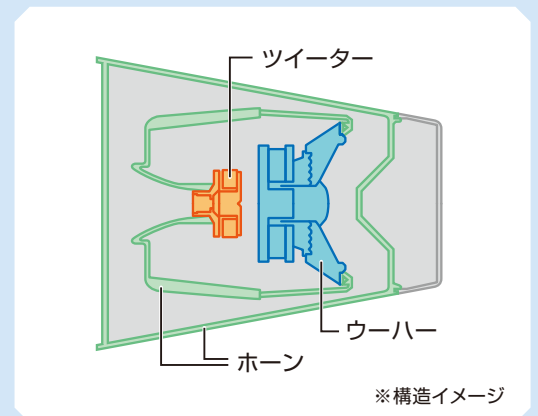

コアキシャルホーンスピーカー

16cm コーンスピーカーと 2.5cm ツイーターを同軸上に配置した 2way ホーンスピーカー

CH-601B

7.5W/15W/30W/60W **L級**

希望小売価格 **¥100,500** (税抜)

CH-601W

7.5W/15W/30W/60W **L級**

希望小売価格 **¥100,500** (税抜)

おもな特長

- 16cmコーン型ウーハーと2.5cmツイーターを同軸配置した、新しいタイプのコアキシャルホーンスピーカーです。
- 60Wのハイワットageと100dBの出力音圧レベルにより、グラウンドや公園などでも使用できます。
- 防塵・防水性能はIP66を取得し屋外設置が可能です。
- 日本消防検定協会認定(L級)を取得しています。
- 2way構成の広い周波数範囲により、明瞭なスピーチやBGMの再生が可能です。屋外設置タイプの従来スピーカーと比較しても広い周波数帯域をカバーしています。

■ 仕様

	CH-601B	CH-601W
定格入力	60W	
定格インピーダンス	170Ω (60W), 330Ω (30W), 670Ω (15W), 1.3kΩ (7.5W)	
出力音圧レベル	100dB (1W, 1m)	
周波数特性	100Hz~20kHz	
使用スピーカー	低域用: 16cmコーン型, 高域用: 2.5cmツイーター	
スピーカー種別	L級 (消防法施行規則 音声警報音第2シグナルでの測定で92dB (A) 以上)	
音響パワーレベル	98dB (1W)	
指向特性区分	W (0°以上30°未満 Q=5, 30°以上60°未満 Q=3, 60°以上90°未満 Q=0.8)	
指向角	水平: 90°, 垂直: 80°	
入力端子	スピーカーケーブル (黒: HOT, 白: COM)	
使用温度範囲	-10℃~+50℃	
防塵・防水性能	IP66	
仕上	本体: ABS樹脂 黒 (マンセルN1.0近似色) 塗装 ネット: 表面処理鋼板 黒 (マンセルN1.0近似色) 塗装 アングル: ステンレス 黒 (マンセルN1.0近似色) 粉体塗装	本体: ABS樹脂 ホワイト (マンセルN9.5近似色) 塗装 ネット: 表面処理鋼板 ホワイト (マンセルN9.5近似色) 塗装 アングル: ステンレス ホワイト (マンセルN9.5近似色) 粉体塗装
寸法	388 (W) × 310 (H) × 367 (D) mm	
質量	約7.6kg	
別売品	スピーカー取付金具: SP-201, ポール取付バンド: YS-60B, スピーカースタンド: ST-34B	