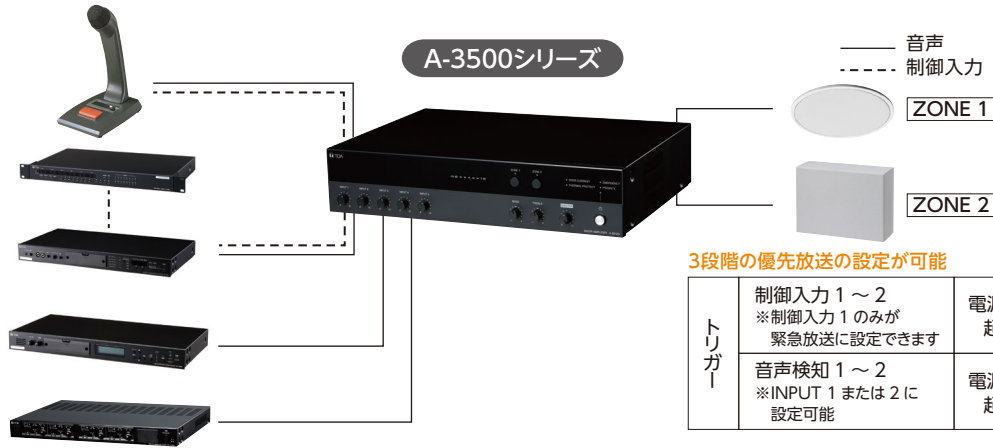

PAアンプ

A-3506D / A-3512D / A-3524D / A-3548D

事務所、スーパーマーケットなど簡易な呼出放送システム構築に最適なPAアンプ

おもな 特長

- ・ デジタルパワーアンプ搭載により軽量化と消費電力低減を実現
- ・ マイク入力4系統、予備入力1系統を搭載
- ・ 入力1,2 はホーンジャック／ターミナルブロックを選択可
- ・ 制御入力／音声検知の信号に3段階の優先放送が設定可能
- ・ 2局でゾーン切替が可能

希望小売価格
¥126,500 (税抜)

A-3548D

480W

希望小売価格
¥212,500 (税抜)

システム例

卓上型マイク リモート機能付

年間プログラムタイマー

デジタルアナウンスマシン

サウンドリピーター

ネットワークCM・BGMプレーヤー

CDプレーヤー

デジタルワイヤレスチューナー

仕様

品番	A-3506D	A-3512D	A-3524D	A-3548D
電源	AC100V 50/60Hz			
定格出力	60W	120W	240W	480W
消費電力/電流	96W(定格出力時), 40W(電気用品安全法による)	175W(定格出力時), 48W(電気用品安全法による)	329W(定格出力時), 70W(電気用品安全法による)	636W(定格出力時), 113W(電気用品安全法による)
音声入力	INPUT1,2: -60dB*(マイク)/-20dB*(ライン) 切換式 600Ω 電子バランス 着脱式ターミナルブロック(5P)/φ6.3ホーンジャック(2P) ※マイクはファンタム電源DC24V(スイッチにてON/OFF可能) INPUT3: -60dB* 600Ω 電子バランス φ6.3ホーンジャック(2P) INPUT4: -60dB*(マイク)/-20dB*(ライン) 切換式 600Ω 電子バランス φ6.3ホーンジャック(2P) INPUT5: -20dB* 10kΩ 不平衡 RCAピンジャック×2 パワーアンプ: 0dB* 600Ω 不平衡 RCAピンジャック			
音声出力	ローインピーダンス(8~16Ω)/ ハイインピーダンス(ダイレクト, ZONE1/ ZONE2: 100系/合成170Ω) (ZONE1/ZONE2は選択式, 1ZONE当たり最大60W)	ローインピーダンス(4~16Ω)/ ハイインピーダンス(ダイレクト, ZONE1/ ZONE2: 100系/合成83Ω) (ZONE1/ZONE2は選択式, 1ZONE当たり最大120W)	ローインピーダンス(4~16Ω)/ ハイインピーダンス(ダイレクト, ZONE1/ ZONE2: 100系/合成42Ω) (ZONE1/ZONE2は選択式, 1ZONE当たり最大240W)	ローインピーダンス(4~16Ω)/ ハイインピーダンス(ダイレクト, ZONE1/ ZONE2: 100系/合成21Ω) (ZONE1/ZONE2は選択式, 1ZONE当たり最大480W)
録音	着脱式ターミナルブロック(6P) 0dB* 600Ω 不平衡 RCAピンジャック			
制御入力	2系統 無電圧マイク接点 開放電圧: DC35V以下, 短絡電流: 10mA以下, 着脱式ターミナルブロック(5P) ゾーン制御入力: 無電圧マイク接点 開放電圧: DC35V以下, 短絡電流: 10mA以下, 着脱式ターミナルブロック(4P) リモート出力: オープンコレクター出力 耐電圧: DC30V以下, 許容電流: 25mA以下, 着脱式ターミナルブロック(4P) 緊急出力: オープンコレクター出力 耐電圧: DC30V以下, 許容電流: 25mA以下, 着脱式ターミナルブロック(4P) ゾーン制御出力: オープンコレクター出力(極性あり) 耐電圧: DC30V以下, 許容電流: 25mA以下, 着脱式ターミナルブロック(4P)			
仕上	パネル: ABS樹脂 黒(マンセルN1.0近似色) ケース: 表面処理鋼板 黒(マンセルN1.0近似色) 塗装			
寸法	420(W)×96.1(H)×313.1(D)mm			
質量	約4.9kg		約5.1kg	
付属品	電源コード(2m)×1, 音声入力用着脱式ターミナルプラグ(3.81mm, 5P)×2, 制御入出力用着脱式ターミナルプラグ(3.81mm, 4P)×2, リモート制御用着脱式ターミナルプラグ(3.5mm, 4P)×1, スピーカー出力用着脱式ターミナルプラグ(5mm, 6P)×1, ポリウムカバー×4			
別売品	ラックマウント金具: MB-23B, 通気パネル: PF-013B			