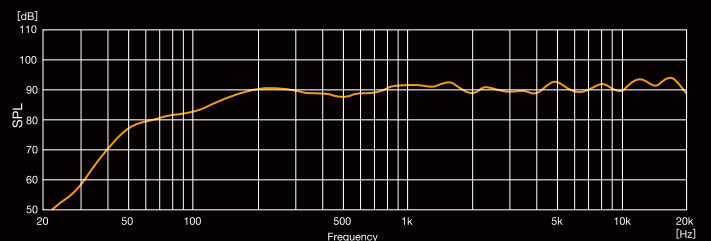

# スピーカーシステム

SR-F04 / SR-F08

コンパクトで高出力、2ウェイ パッシブ型のスピーカーシステム

SR-F04 | 周波数特性グラフ

SR-F08 | 周波数特性グラフ

パッシブ型ながらフラットな特性を実現、イコライジングにも素直に反応。またサブウーハーとの組合せにより、メインスピーカーとしても使用可能