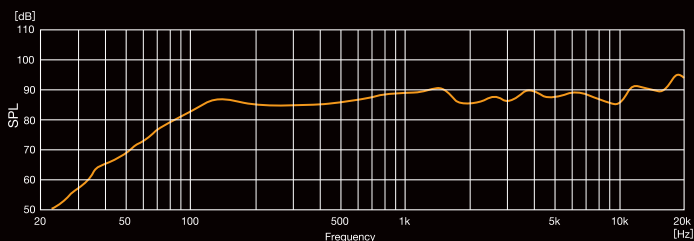

# スピーカーシステム

SR-F04 / SR-F08

コンパクトで高出力、2ウェイ パッシブ型のスピーカーシステム

SR-F04 | 周波数特性グラフ

SR-F08 | 周波数特性グラフ

パッシブ型ながらフラットな特性を実現、イコライジングにも素直に反応。またサブウーハーとの組合せにより、メインスピーカーとしても使用可能