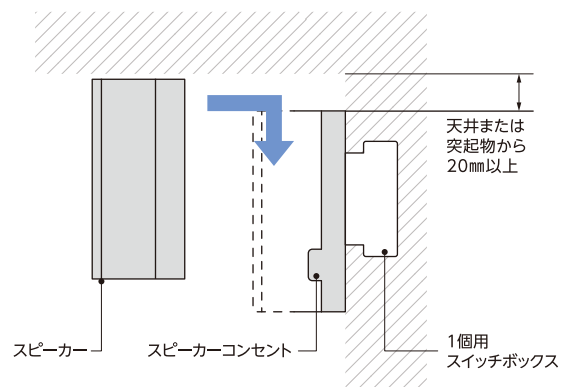

### 施工性が大幅に向上。

スピーカー脱落防止ロック機能により、  
スピーカーコンセントとワンタッチで施工可能。

スピーカーコンセントの結線コネクタにはワンタッチコネクタを採用し、スピーカーケーブル結線作業を簡略化。

結線コネクタ(スピーカーコンセント背面部)

天井近くでも設置可能。

軽量化、スリム化および梱包材低減により  
取付施工現場での負担軽減、環境に配慮。

梱包材 約1.1kg → 約0.8kg