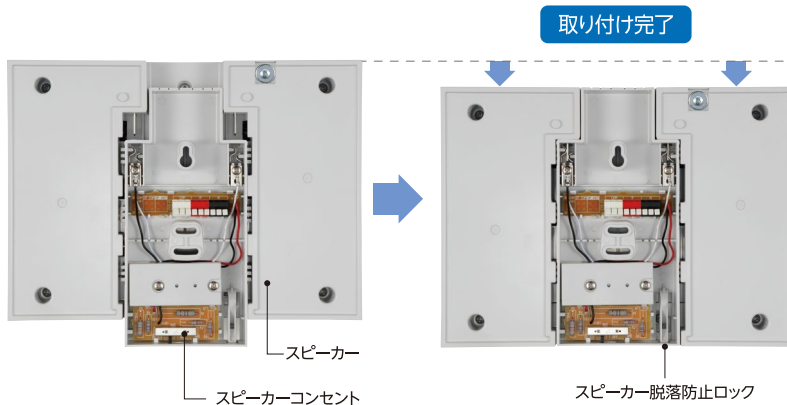

### 施工性が大幅に向上。

スピーカー脱落防止ロック機能により、  
スピーカーコンセントとワンタッチで施工可能。

スピーカーコンセントの結線コネクタにはワンタッチコネクタを採用し、スピーカーケーブル結線作業を簡略化。

結線コネクタ(スピーカーコンセント背面部)

天井近くでも設置可能。

軽量化、スリム化および梱包材低減により  
取付施工現場での負担軽減、環境に配慮。

梱包材 約1.1kg → 約0.8kg