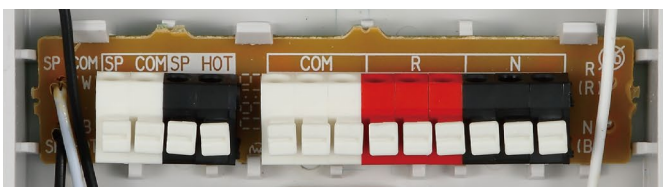

### 施工性が大幅に向上。

スピーカー脱落防止ロック機能により、  
スピーカーコンセントとワンタッチで施工可能。

スピーカーコンセントの結線コネクタにはワンタッチコネクタを採用し、スピーカーケーブル結線作業を簡略化。

結線コネクタ(スピーカーコンセント背面部)

天井近くでも設置可能。

軽量化、スリム化および梱包材低減により  
取付施工現場での負担軽減、環境に配慮。

梱包材 約1.1kg → 約0.8kg