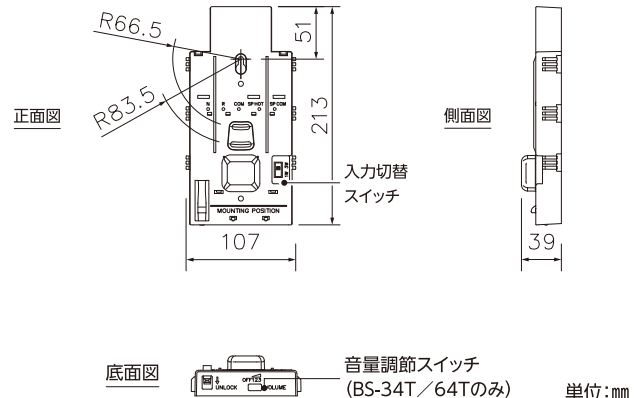

スピーカーコンセント(付属)

安全に関するご注意

- ●ご使用前に「安全上のご注意」および「取扱説明書」をよくお読みの上、正しくお使いください。●製品は本来の用途以外には使用しないでください。
- ●取付・接続に電気工事等が必要な場合は、お買い上げの販売店または専門業者にご相談ください。●製品を天井等に取り付ける際は、十分に耐えられる強度のある場所に取り付けてください。

●日本国内専用品のため、海外ではご使用になれませんのでご注意ください。●製品の色は印刷のため実物とは多少異なる場合があります。●犯罪抑止や事故防止等を意図して設計・製造しておりますが、本システム単独で、犯罪の防止や安全を保障するものではありません。万一、事件・事故等による被害・損害が生じた場合でも、当社は一切の責任を負いかねますのでご了承ください。●製品価格には、設置調整費用、電気工事費用、使用済み商品の引取り費用等は含まれておりません。●改良のため予告なく仕様・価格等を変更する場合があります。

保守点検のお願い ●長く安心してお使いいただくため、定期的な保守点検をお勧めします。
●保守点検については、お買い上げの販売店へご相談ください。

商品価格・在庫・修理に関するお問い合わせ

札幌 (011)633-5535	多摩 (042)523-8405	大坂カスタマー (06)6260-1525	インフラ営業部
青森 (017)723-3751	東京 (03)5621-5761	徳島 (087)826-5501	東京 (03)5621-5791
仙台 (022)256-8100	東京カスタマー (03)5621-5782	京都 (075)212-4100	大阪 (06)6260-1528
盛岡 (019)636-4231	群馬 (027)521-5765	神戸 (078)303-5625	スマートビジュアル営業部
山形 (024)923-7744	栃木 (028)521-5790	高松 (087)826-5501	東日本ユニット
新潟 (025)246-2316	横浜 (045)444-3422	岡山 (086)803-2226	東京第1 (03)5621-5801
長野 (026)234-2231	静岡 (054)251-5350	広島 (082)291-3988	東京第2 (03)5621-5801
水戸 (029)231-9811	金沢 (076)244-1951	福岡 (092)431-0061	西日本ユニット
宇都宮 (028)633-9861	岐阜 (058)265-5656	熊本 (096)352-0883	名古屋 (052)509-7852
さいたま (048)614-8860	名古屋 (052)509-7851	鹿児島 (099)256-5245	大阪 (06)6260-1535
千葉 (043)382-6511	大阪 (06)6260-1526	那覇 (098)866-5598	

業務用カタログ 製品の価格はすべて希望小売価格であり、消費税は含まれておりません。

技術的なお問い合わせ

お客様相談センター 固定電話 ☎ 0120-108-117
受付 9:00~17:00 携帯 ☎ 0570-064-475 (有料) IP電話はご利用
(土日、祝日除く) F A X ☎ 0570-017-108 (有料) いただけません
個人情報の取扱方針は、弊社ホームページをご覧ください。(https://www.toa.co.jp/privacy.htm)