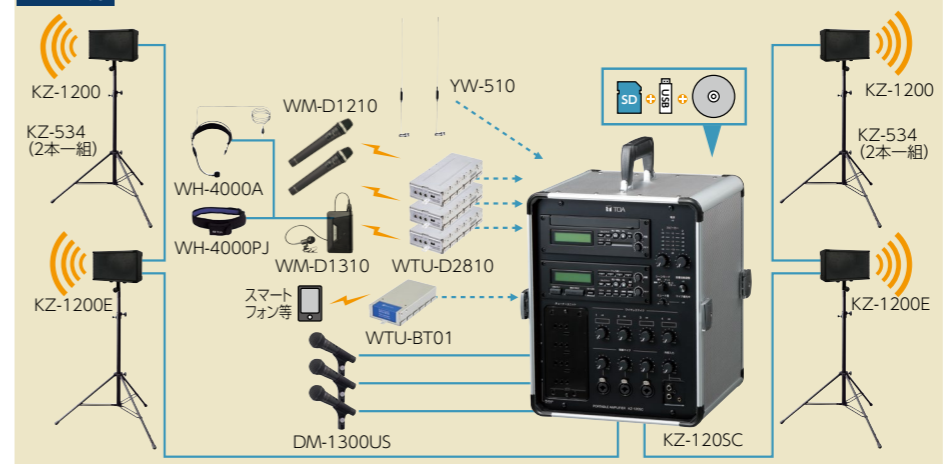

用途や広さに応じて最適な拡声放送が可能に!!

移動用PAアンプ
120W×2 SUC付
KZ-120SC
120W×2ch 4Ω SD/USB/CD付
希望小売価格
¥353,000 (税抜)

移動用PAアンプ
120W×2 CD付
KZ-120CD
120W×2ch 4Ω CD付
希望小売価格
¥308,500 (税抜)

コンパクト収納で
持ち運びカンタン

移動用PAスピーカー
増設用 防滴型 IPX4
KZ-1200E
希望小売価格
¥121,500 (税抜)

移動用PAスピーカーケース
KZ-1200C
希望小売価格 ¥66,100 (税抜)

移動用PAスピーカー
スタンドセット
KZ-534 (2本組)
希望小売価格 ¥140,500 (税抜)

スタンダードセット 屋外から屋内まで、さまざまな場面でのご利用に

防滴型スピーカー2台、800MHz帯アナログワイヤレスマイク2本でCD、SD、USBが再生可能なセットです。

スタンダードセット

セット価格(希望小売価格) **¥1,169,450 (税抜)**

品名	品番	台数	小計(税抜)
移動用PAアンプ 120W×2 SUC付	KZ-120SC	1	¥ 353,000
ダイバシティチューナーユニット	WTU-1820	2	¥ 131,800
直付型ワイヤレスアンテナ	YW-510	2	¥ 19,700
防滴ワイヤレスマイク ハンド型	WM-1230	1	¥ 64,500
ワイヤレスマイク タイピン型	WM-1320	1	¥ 58,700
ヘッドセットマイク	WH-4000A	1	¥ 15,200
ウエストポーチ	WH-4000PJ	1	¥ 4,050
防滴ハンド型ダイナミックマイク	DM-2200	1	¥ 32,800
移動用PAスピーカーセット(KZ-1200+KZ-1200C)	CZ-1200	2	¥ 349,200
移動用PAスピーカースタンドセット	KZ-534	1	¥ 140,500

- 120W×2
- 800MHzアナログ
- シーンモード
- ハウリング抑制
- CD再生
- SD/USB録/再
- 音程保持
- 防滴IPX4
- スピーカー×2

【業務用カタログ】※このカタログに掲載されている製品の価格はすべて希望小売価格であり、消費税は含まれておりません。

- 120W×2 ハイパワーアンプ
- 800MHzアナログ 安価で多彩なラインアップ (WTU-1820組込時)
- 800MHzデジタル 混信に強くクリアな音質 (WTU-D2810組込時)
- シーンモード 使用シーンに応じた音質選択が可能 (標準「屋内」「ダンス」「聞こえサポート」)
- ハウリング抑制 「キーン」という耳障りなハウリングを自動的に抑制
- CD再生 CD再生が可能、ギャップレス再生対応 (市販のオーディオCDのみ)
- SD/USB録/再 SD/SDHC、USBの録音・再生が可能 (KZ-120SC)
- 音程保持 再生スピードを変えても自然な音で再生される音程保持機能を搭載 (KZ-120SC(SD/USBユニットのみ))
- Bluetooth再生 Bluetooth®接続による音源再生が可能 (WTU-BT01組込時)

- 防滴IPX4 防滴仕様(IPX4)対応
- スピーカー×2 スピーカー2セットの組み合わせ、拡声範囲目安: 一般的な小学校の運動場の半分程度の広さ
- スピーカー×4 スピーカー4セットの組み合わせ、拡声範囲目安: 一般的な小学校の運動場程度の広さ

※Bluetooth®ワードマークおよびロゴは登録商標であり、Bluetooth SIG, Inc. が所有権を有しています。TOA株式会社は使用許諾の下でこれらのマークおよびロゴを使用しています。

シンプルセット

マイク使用が主たる催しでのご利用に

防滴型スピーカー2台、800MHz帯アナログワイヤレスマイク2本でCDが再生可能なセットです。

シンプルセット

セット価格(希望小売価格) **¥1,052,700 (税抜)**