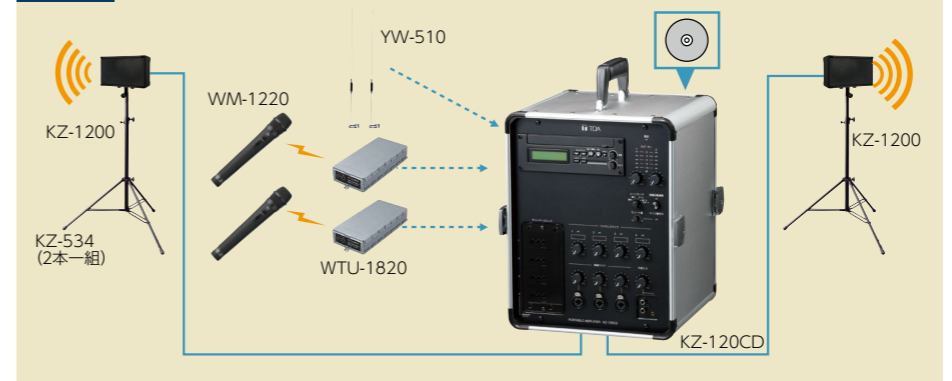

用途や広さに応じて最適な拡声放送が可能に!!

移動用PAアンプ
120W×2 SUC付
KZ-120SC
120W×2ch 4Ω SD/USB/CD付
希望小売価格
¥353,000 (税抜)

移動用PAアンプ
120W×2 CD付
KZ-120CD
120W×2ch 4Ω CD付
希望小売価格
¥308,500 (税抜)

コンパクト収納で
持ち運びカンタン

移動用PAスピーカー
増設用 防滴型 IPX4
KZ-1200E
希望小売価格
¥121,500 (税抜)

移動用PAスピーカーケース
KZ-1200C
希望小売価格 ¥66,100 (税抜)

移動用PAスピーカー
スタンドセット
KZ-534 (2本組)
希望小売価格 ¥140,500 (税抜)

スタンダードセット 屋外から屋内まで、さまざまな場面でのご利用に

防滴型スピーカー2台、800MHz帯アナログワイヤレスマイク2本でCD、SD、USBが再生可能なセットです。

スタンダードセット

セット価格(希望小売価格) **¥1,169,450 (税抜)**

品名	品番	台数	小計(税抜)
移動用PAアンプ 120W×2 SUC付	KZ-120SC	1	¥ 353,000
ダイバシティチューナーユニット	WTU-1820	2	¥ 131,800
直付型ワイヤレスアンテナ	YW-510	2	¥ 19,700
防滴ワイヤレスマイク ハンド型	WM-1230	1	¥ 64,500
ワイヤレスマイク タイピン型	WM-1320	1	¥ 58,700
ヘッドセットマイク	WH-4000A	1	¥ 15,200
ウエストポーチ	WH-4000PJ	1	¥ 4,050
防滴ハンド型ダイナミックマイク	DM-2200	1	¥ 32,800
移動用PAスピーカーセット(KZ-1200+KZ-1200C)	CZ-1200	2	¥ 349,200
移動用PAスピーカースタンドセット	KZ-534	1	¥ 140,500

- 120W×2
- 800MHzアナログ
- シーンモード
- ハウリング抑制
- CD再生
- SD/USB録/再
- 音程保持
- 防滴IPX4
- スピーカー×2

【業務用カタログ】※このカタログに掲載されている製品の価格はすべて希望小売価格であり、消費税は含まれておりません。

- 120W×2 ハイパワーアンプ
- 800MHzアナログ 安価で多彩なラインアップ (WTU-1820組込時)
- 800MHzデジタル 混信に強くクリアな音質 (WTU-D2810組込時)
- シーンモード 使用シーンに応じた音質選択が可能 (標準「屋内」「ダンス」「聞こえサポート」)
- ハウリング抑制 「キーン」という耳障りなハウリングを自動的に抑制
- CD再生 CD再生が可能、ギャップレス再生対応 (市販のオーディオCDのみ)
- SD/USB録/再 SD/SDHC、USBの録音・再生が可能 (KZ-120SC)
- 音程保持 再生スピードを変えても自然な音で再生される音程保持機能を搭載 (KZ-120SC(SD/USBユニットのみ))
- Bluetooth再生 Bluetooth®接続による音源再生が可能 (WTU-BT01組込時)

- 防滴IPX4 防滴仕様(IPX4)対応
- スピーカー×2 スピーカー2セットの組み合わせ、拡声範囲目安: 一般的な小学校の運動場の半分程度の広さ
- スピーカー×4 スピーカー4セットの組み合わせ、拡声範囲目安: 一般的な小学校の運動場程度の広さ

※Bluetooth®ワードマークおよびロゴは登録商標であり、Bluetooth SIG, Inc. が所有権を有しています。TOA株式会社は使用許諾の下でこれらのマークおよびロゴを使用しています。

シンプルセット

マイク使用が主たる催しでのご利用に

防滴型スピーカー2台、800MHz帯アナログワイヤレスマイク2本でCDが再生可能なセットです。

シンプルセット

セット価格(希望小売価格) **¥1,052,700 (税抜)**