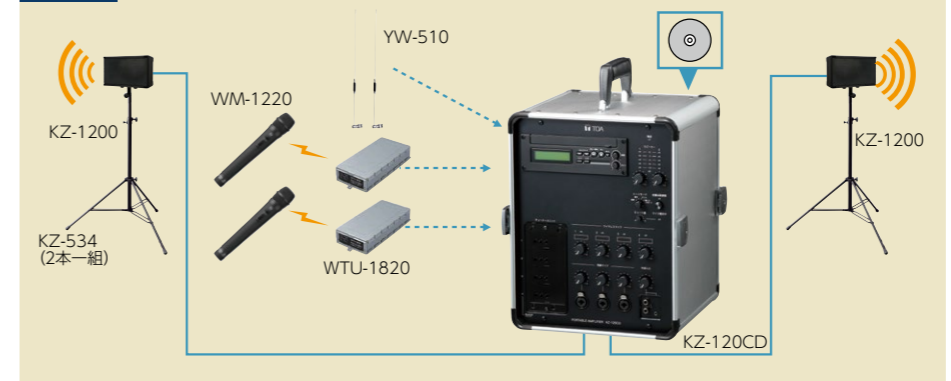

用途や広さに応じて最適な拡声放送が可能に!!

移動用PAアンプ
120W×2 SUC付
KZ-120SC
120W×2ch 4Ω SD/USB/CD付
希望小売価格
¥353,000 (税抜)

移動用PAアンプ
120W×2 CD付
KZ-120CD
120W×2ch 4Ω CD付
希望小売価格
¥308,500 (税抜)

コンパクト収納で
持ち運びカンタン

同時使用可
ワイヤレスマイク4本(*1)
有線マイク3本
(*1) Bluetoothユニット使用時は3本

1. **120W x2** 120W×2chのハイパワーアンプ
   - **800MHzアナログ** 安価で多彩なラインアップ (WTU-1820組込時)
   - **800MHzデジタル** 混信に強くクリアな音質 (WTU-D2810組込時)
   - **シーンモード** 使用シーンに応じた音質選択が可能 (標準「屋内」「ダンス」「聞こえサポート」)
   - **ハウリング抑制** 「キーン」という耳障りなハウリングを自動的に抑制
   - **CD再生** CD再生が可能
     ギャップレス再生対応 (市販のオーディオCDのみ)
   - **SD/USB録/再** SD/SDHC、USBの録音・再生が可能 (KZ-120SC)
   - **音程保持** 再生スピードを変えても自然な音で再生される音程保持機能を搭載 (KZ-120SC(SD/USBユニットのみ))
   - **Bluetooth再生** Bluetooth®接続による音源再生が可能 (WTU-BT01組込時)
2. その他、過大信号保護機能、音量自動調整機能、ミュート機能を搭載

*Bluetooth®ワードマークおよびロゴは登録商標であり、Bluetooth SIG, Inc. が所有権を有しています。TOA株式会社は使用許諾の下でこれらのマークおよびロゴを使用しています。

移動用PAスピーカー
防滴型 IPX4
KZ-1200
希望小売価格
¥108,500 (税抜)

移動用PAスピーカー
増設用 防滴型 IPX4
KZ-1200E
希望小売価格
¥121,500 (税抜)

移動用PA
スピーカーケース
KZ-1200C
希望小売価格 **¥66,100** (税抜)

移動用PA
スピーカー
スタンドセット
KZ-534 (2本組)
希望小売価格 **¥140,500** (税抜)

- **防滴 IPX4** 防滴仕様(IPX4)対応
- **スピーカーx2** スピーカー2セットの組み合わせ
  拡声範囲目安:
  一般的な小学校の運動場の半分程度の広さ
- **スピーカーx4** スピーカー4セットの組み合わせ
  拡声範囲目安:
  一般的な小学校の運動場程度の広さ

スタンダードセット

屋外から屋内まで、さまざまな場面でのご利用に

防滴型スピーカー2台、800MHz帯アナログワイヤレスマイク2本でCD、SD、USBが再生可能なセットです。

スタンダードセット

セット価格(希望小売価格) **¥1,169,450** (税抜)

品名	品番	台数	小計(税抜)
移動用PAアンプ 120W×2 SUC付	KZ-120SC	1	¥ 353,000
ダイバシティチューナーユニット	WTU-1820	2	¥ 131,800
直付型ワイヤレスアンテナ	YW-510	2	¥ 19,700
防滴ワイヤレスマイク ハンド型	WM-1230	1	¥ 64,500
ワイヤレスマイク タイピン型	WM-1320	1	¥ 58,700
ヘッドセットマイク	WH-4000A	1	¥ 15,200
ウエストポーチ	WH-4000PJ	1	¥ 4,050
防滴ハンド型ダイナミックマイク	DM-2200	1	¥ 32,800
移動用PAスピーカーセット(KZ-1200+KZ-1200C)	CZ-1200	2	¥ 349,200
移動用PAスピーカースタンドセット	KZ-534	1	¥ 140,500

- **120W x2**
- **800MHzアナログ**
- **シーンモード**
- **ハウリング抑制**
- **CD再生**
- **SD/USB録/再**
- **音程保持**
- **防滴 IPX4**
- **スピーカーx2**