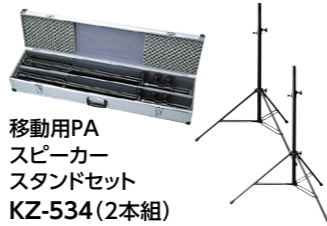

KZ-120SC

移動用PAアンプ
120W×2 CD付
KZ-120CD
120W×2ch 4Ω CD付
希望小売価格
¥308,500 (税抜)

コンパクト収納で
持ち運びカンタン

同時使用可
ワイヤレスマイク4本(*1)
有線マイク3本
(*1) Bluetoothユニット使用時は3本

KZ-534

- 120W x2** 120W×2chのハイパワーアンプ
 - 800MHzアナログ** 安価で多彩なラインアップ (WTU-1820組込時)
 - 800MHzデジタル** 混信に強くクリアな音質 (WTU-D2810組込時)
 - シーンモード** 使用シーンに応じた音質選択が可能 (標準「屋内」「ダンス」「聞こえサポート」)
 - ハウリング抑制** 「キーン」という耳障りなハウリングを自動的に抑制
 - CD再生** CD再生が可能
ギャップレス再生対応 (市販のオーディオCDのみ)
 - SD/USB録/再** SD/SDHC、USBの録音・再生が可能 (KZ-120SC)
 - 音程保持** 再生スピードを変えても自然な音で再生される音程保持機能を搭載 (KZ-120SC(SD/USBユニットのみ))
 - Bluetooth再生** Bluetooth®接続による音源再生が可能 (WTU-BT01組込時)
- その他、過大信号保護機能、音量自動調整機能、ミュート機能を搭載

*Bluetooth®ワードマークおよびロゴは登録商標であり、Bluetooth SIG, Inc. が所有権を有しています。TOA株式会社は使用許諾の下でこれらのマークおよびロゴを使用しています。

移動用PAスピーカー
防滴型 IPX4
KZ-1200
希望小売価格
¥108,500 (税抜)

移動用PAスピーカー
増設用 防滴型 IPX4
KZ-1200E
希望小売価格
¥121,500 (税抜)

KZ-1200 /KZ-1200E

移動用PA
スピーカーケース
KZ-1200C
希望小売価格 **¥66,100** (税抜)

移動用PA
スピーカー
スタンドセット
KZ-534 (2本組)
希望小売価格 **¥140,500** (税抜)

- 防滴 IPX4** 防滴仕様(IPX4)対応
- スピーカーx2** スピーカー2セットの組み合わせ
拡声範囲目安:
一般的な小学校の運動場の半分程度の広さ
- スピーカーx4** スピーカー4セットの組み合わせ
拡声範囲目安:
一般的な小学校の運動場程度の広さ