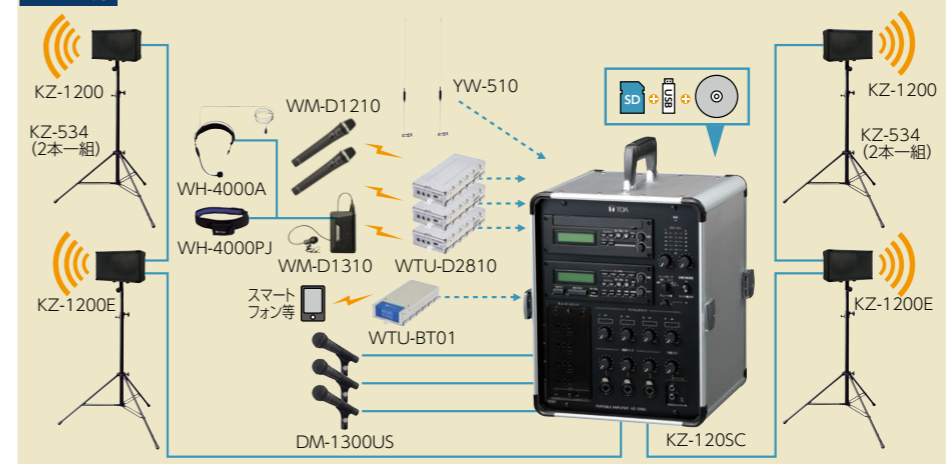

用途や広さに応じて最適な拡声放送が可能に!!

移動用PAアンプ
120W×2 SUC付
KZ-120SC
120W×2ch 4Ω SD/USB/CD付
希望小売価格
¥353,000 (税抜)

移動用PAアンプ
120W×2 CD付
KZ-120CD
120W×2ch 4Ω CD付
希望小売価格
¥308,500 (税抜)

コンパクト収納で
持ち運びカンタン

同時使用可
ワイヤレスマイク4本(*1)
有線マイク3本
(*1) Bluetoothユニット使用時は3本

1. **120W x2** 120W×2chのハイパワーアンプ
   - **800MHzアナログ** 安価で多彩なラインアップ (WTU-1820組込時)
   - **800MHzデジタル** 混信に強くクリアな音質 (WTU-D2810組込時)
   - **シーンモード** 使用シーンに応じた音質選択が可能 (標準「屋内」「ダンス」「聞こえサポート」)
   - **ハウリング抑制** 「キーン」という耳障りなハウリングを自動的に抑制
   - **CD再生** CD再生が可能
     ギャップレス再生対応 (市販のオーディオCDのみ)
   - **SD/USB録/再** SD/SDHC、USBの録音・再生が可能 (KZ-120SC)
   - **音程保持** 再生スピードを変えても自然な音で再生される音程保持機能を搭載 (KZ-120SC(SD/USBユニットのみ))
   - **Bluetooth再生** Bluetooth®接続による音源再生が可能 (WTU-BT01組込時)
2. その他、過大信号保護機能、音量自動調整機能、ミュート機能を搭載

*Bluetooth®ワードマークおよびロゴは登録商標であり、Bluetooth SIG, Inc. が所有権を有しています。TOA株式会社は使用許諾の下でこれらのマークおよびロゴを使用しています。

移動用PAスピーカー
防滴型 IPX4
KZ-1200
希望小売価格
¥108,500 (税抜)

移動用PAスピーカー
増設用 防滴型 IPX4
KZ-1200E
希望小売価格
¥121,500 (税抜)

移動用PA
スピーカーケース
KZ-1200C
希望小売価格 **¥66,100** (税抜)

移動用PA
スピーカー
スタンドセット
KZ-534 (2本組)
希望小売価格 **¥140,500** (税抜)

- **防滴 IPX4** 防滴仕様(IPX4)対応
- **スピーカーx2** スピーカー2セットの組み合わせ
  拡声範囲目安:
  一般的な小学校の運動場の半分程度の広さ
- **スピーカーx4** スピーカー4セットの組み合わせ
  拡声範囲目安:
  一般的な小学校の運動場程度の広さ

スタンダードセット

屋外から屋内まで、さまざまな場面でのご利用に

防滴型スピーカー2台、800MHz帯アナログワイヤレスマイク2本でCD、SD、USBが再生可能なセットです。

スタンダードセット

セット価格(希望小売価格) **¥1,169,450** (税抜)

品名	品番	台数	小計(税抜)
移動用PAアンプ 120W×2 SUC付	KZ-120SC	1	¥ 353,000
ダイバシティチューナーユニット	WTU-1820	2	¥ 131,800
直付型ワイヤレスアンテナ	YW-510	2	¥ 19,700
防滴ワイヤレスマイク ハンド型	WM-1230	1	¥ 64,500
ワイヤレスマイク タイピン型	WM-1320	1	¥ 58,700
ヘッドセットマイク	WH-4000A	1	¥ 15,200
ウエストポーチ	WH-4000PJ	1	¥ 4,050
防滴ハンド型ダイナミックマイク	DM-2200	1	¥ 32,800
移動用PAスピーカーセット(KZ-1200+KZ-1200C)	CZ-1200	2	¥ 349,200
移動用PAスピーカースタンドセット	KZ-534	1	¥ 140,500

- **120W x2**
- **800MHzアナログ**
- **シーンモード**
- **ハウリング抑制**
- **CD再生**
- **SD/USB録/再**
- **音程保持**
- **防滴 IPX4**
- **スピーカーx2**