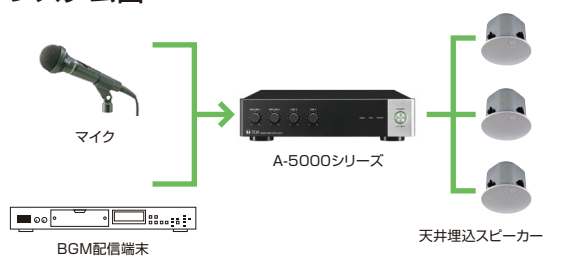

システム図

使用イメージ