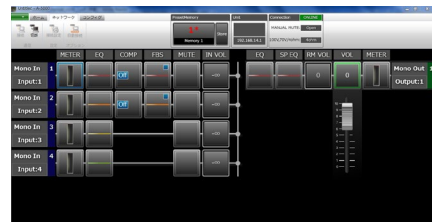

小規模商業施設や会議室などのパワーアンプとして最適。  
デジタルシグナルプロセッサ内蔵の卓上型ミキサーアンプ。

**A-5006** 60W 希望小売価格 ¥137,500(税抜)

**A-5012** 120W 希望小売価格 ¥165,500(税抜)

### 特 徴

- 小規模商業施設や会議室などに最適な4入力、うち、2入力はマイク入力を切替式で、アナウンス放送にも対応可能。
- スピーカー出力はハイインピーダンス、ローインピーダンスの両方に対応。
- 前面は電源スイッチと各音量ボリュームのみのシンプルなデザイン。
- 別売のラックマウント金具を使用すれば、EIA規格に適合するラックに取付け可能(1サイズ)。
- 専用の設定ソフトウェアにより、パソコンで下記の各機能を調整可能。
  - ・入力ごとのハイパスフィルター×1、パラメトリックイコライザー×4の5ポイント設定可能なイコライザーやコンプレッサー
  - ・出力イコライザー10ポイント
  - ・マイク入力にはFBS(Feed Back Suppressor)機能を搭載し、ハウリングを抑制
  - ・弊社の代表的なスピーカーに合わせたスピーカーイコライザーをプリセットで準備

専用ソフトウェアにより各種調整ができます。