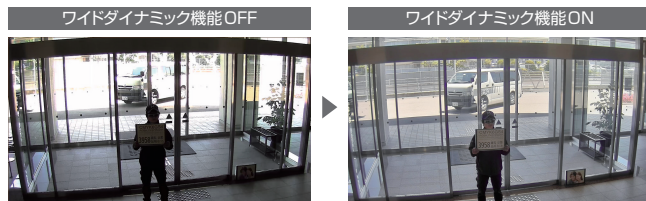

## フルHD(1920×1080)の高精細映像

プログレッシブ213万画素のCMOSセンサーを採用。従来のアナログカメラと比べ、約6倍の画素数の高精細な映像を実現。小さな文字や人物の特徴まではっきり捉えます。

従来のアナログカメラでは文字がぼやける

AHDカメラなら文字もはっきり鮮明に

## ワイドダイナミック機能

暗い部分と明るい部分の明暗差を抑え、どちらも撮影できるよう映像を調整する機能です。昼間に明暗差が大きくなる出入口や、夜間に明暗差が大きくなる駐車場で、効果を発揮します。

出入口など

## デイナイト機能を搭載し、24時間監視に対応

デイナイト機能を搭載し、夜間や暗い場所でも鮮明な映像で24時間監視が可能です。