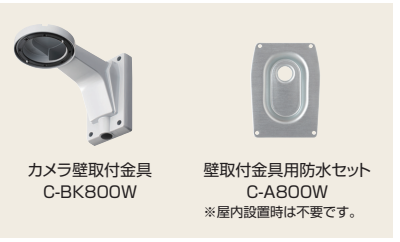

カメラ壁取付金具
C-BK800W

壁取付金具用防水セット
C-A800W
※屋内設置時は不要です。

※別売金具は必要ありません。