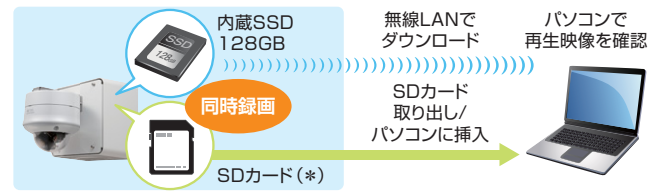

■カメラ一体型

■通信ボックス型(カメラ(別売)は以下の3機種から選択)

【ご購入時の注意点】 タウンレコーダー遠隔見守りサービス契約約款の内容に同意していただく必要があります。

接続イメージ

カメラ/録画機能

フルHD(1920×1080)の高精細映像を長時間記録

フルHDの画像を、H.265圧縮方式、録画レート10fps(標準画質)で、**10日間以上**の録画が可能です。

フルHD対応タウンレコーダーの画像

内蔵SSDとSDカードに同時録画(録画の二重化)

高耐久の内蔵SSDと、使い勝手の良いSDカードに同時録画。信頼性を維持しつつ、幅広い運用に対応しました。

(*)推奨SDカードについて
タウンレコーダーに使用するSDカードは必ず弊社推奨品をご使用ください(別途手配が必要です)。弊社推奨品は https://www.toa-products.com/download/download/manual/g-r211-1_mx2j.pdf をご覧ください。
最大256GBのSDXCカードを使用できます。