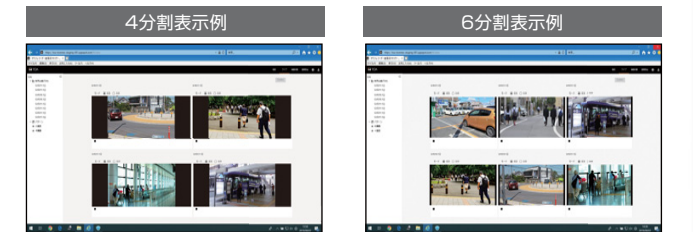

ライブ映像の確認

タウンレコーダーのライブ映像をHD(1280×720)の高解像度で確認できます。

* お申込みのサービスによっては、解像度がHVGA(640×360)、HQVGA(320×180)での表示となります。

HDの高解像度表示

録画データのダウンロード(*1)

タウンレコーダーのSSDに記録された録画データをパソコンにダウンロードすることができます。ダウンロードした録画データはパソコンで確認できます。

PTZカメラの操作(N-C5700使用時)

PTZカメラの旋回台やズームレンズの操作が可能です。

(*1) スマートフォンには対応していません。

ライブ映像の多分割表示(4/6画面)(*1)

複数のタウンレコーダーのライブ映像を多分割表示で同時に確認することができます。

遠隔放送(*1)

パソコンに接続したUSBマイクの音声を最大32台のタウンレコーダーから同時に放送することができます。タウンレコーダーには3Wのデジタルアンプが内蔵されています。