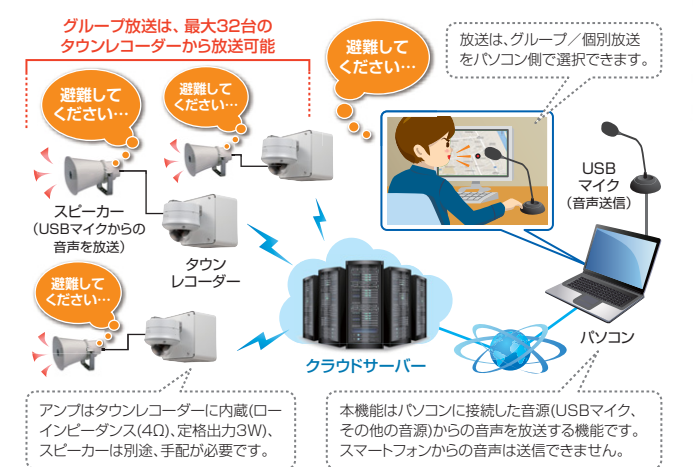

PTZカメラの操作(N-C5700使用時)

PTZカメラの旋回台やズームレンズの操作が可能です。

(*1) スマートフォンには対応していません。

ライブ映像の多分割表示(4/6画面)(*1)

複数のタウンレコーダーのライブ映像を多分割表示で同時に確認することができます。

遠隔放送(*1)

パソコンに接続したUSBマイクの音声を最大32台のタウンレコーダーから同時に放送することができます。タウンレコーダーには3Wのデジタルアンプが内蔵されています。

アンプはタウンレコーダーに内蔵(ローインピーダンス(4Ω)、定格出力3W)、スピーカーは別途、手配が必要です。
本機能はパソコンに接続した音源(USBマイク、その他の音源)からの音声を放送する機能です。スマートフォンからの音声を送信できません。

サービスプラン別通信機能比較

サービスプラン	拡声ライブプラン/拡声ライブプラン Light	拡声ライブプランDL/拡声ライブプラン DL Light
SSD録画データのダウンロード(注1)	×	○
マップ上への設置位置表示	○	○
ライブ画面表示(1画面)	○(注2)	○(注2)
ライブ多分割表示(4分割/6分割)(注1)	○(注2)	○(注2)
遠隔放送(注1)	○	○
接点制御(3出力)	○	○
RS-485による外部機器制御	○	○
PTZ制御(N-C5700組み合わせ時)	○	○
機器の動作状態確認	○	○
異常発生/イベント発生時メール通知	○	○
動作履歴(ログ)のダウンロード	○	○