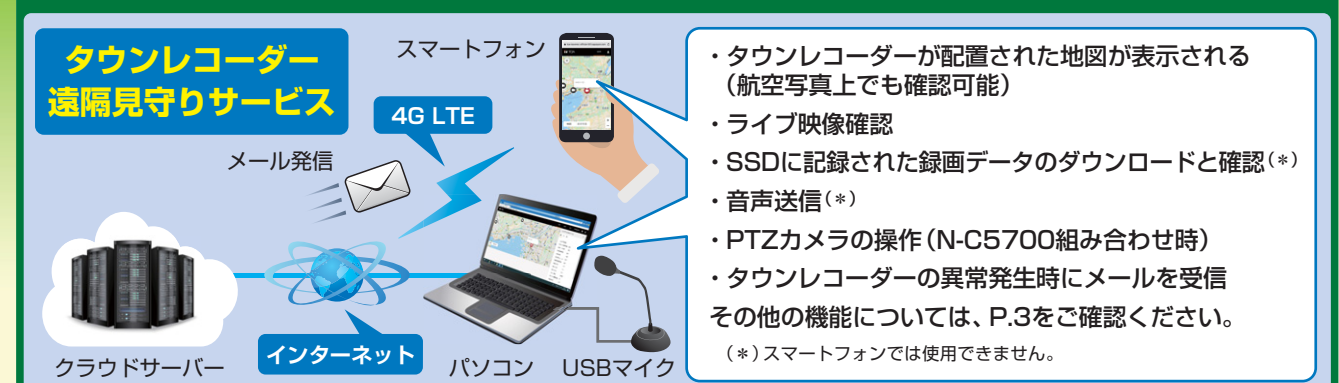

■カメラ一体型

■通信ボックス型(カメラ(別売)は以下の3機種から選択)

【ご購入時の注意点】 タウンレコーダー遠隔見守りサービス契約約款の内容に同意していただく必要があります。

接続イメージ

カメラ/録画機能

フルHD(1920×1080)の高精細映像を長時間記録

フルHDの画像を、H.265圧縮方式、録画レート10fps(標準画質)で、**10日間以上**の録画が可能です。

フルHD対応タウンレコーダーの画像