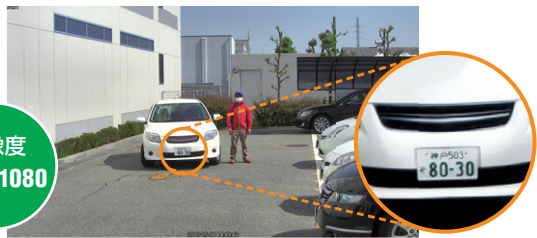

■カメラ一体型

■通信ボックス型(カメラ(別売)は以下の3機種から選択)

【ご購入時の注意点】 タウンレコーダー遠隔見守りサービス契約約款の内容に同意していただく必要があります。

接続イメージ

カメラ/録画機能

フルHD(1920×1080)の高精細映像を長時間記録

フルHDの画像を、H.265圧縮方式、録画レート10fps(標準画質)で、**10日間以上**の録画が可能です。

フルHD対応タウンレコーダーの画像