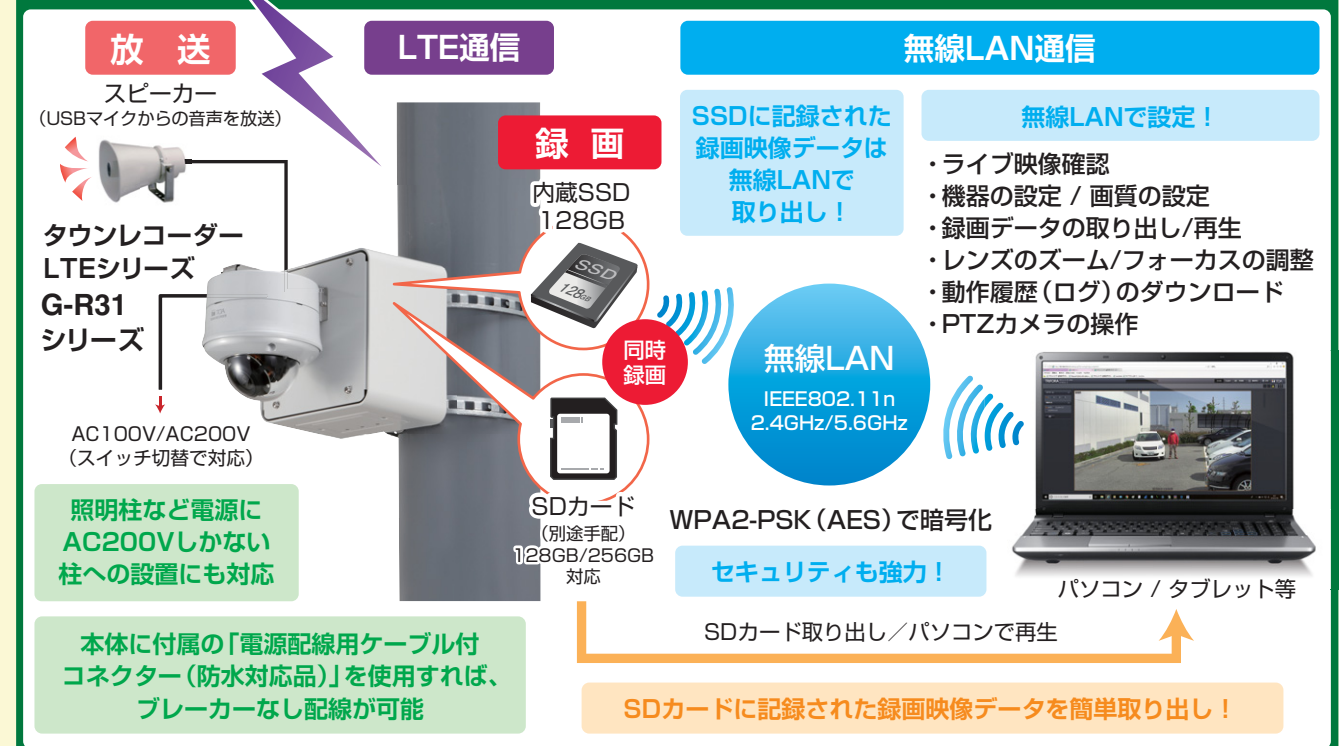

■カメラ一体型

■通信ボックス型(カメラ(別売)は以下の3機種から選択)

【ご購入時の注意点】 タウンレコーダー遠隔見守りサービス契約約款の内容に同意していただく必要があります。

接続イメージ

カメラ/録画機能

フルHD(1920×1080)の高精細映像を長時間記録

フルHDの画像を、H.265圧縮方式、録画レート10fps(標準画質)で、**10日間以上**の録画が可能です。

フルHD対応タウンレコーダーの画像

内蔵SSDとSDカードに同時録画(録画の二重化)

高耐久の内蔵SSDと、使い勝手の良いSDカードに同時録画。信頼性を維持しつつ、幅広い運用に対応しました。

(*)推奨SDカードについて
タウンレコーダーに使用するSDカードは必ず弊社推奨品をご使用ください(別途手配が必要です)。弊社推奨品は https://www.toa-products.com/download/download/manual/g-r211-1_mx2j.pdf をご覧ください。
最大256GBのSDXCカードを使用できます。