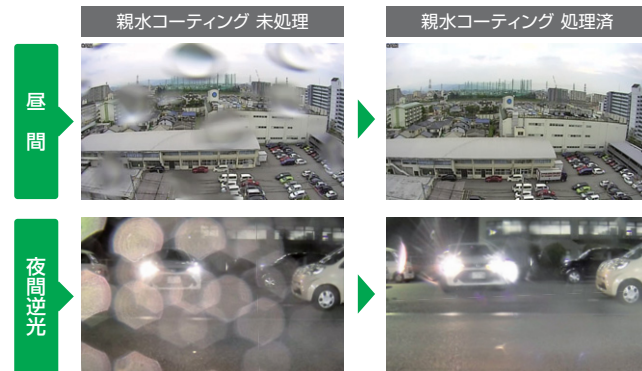

カメラ部のドームカバーに親水コーティング処理を採用

カメラ部のドームカバーに親水コーティング処理を適用。雨滴による映像の視認性の劣化を低減します。

* G-R311-1、N-C5450R3、N-C5700 対応

カメラ別機能比較表

	G-R311-1 (カメラ一体型)		G-R310-1 (ボックス型)	
	屋外ドーム型	N-C5450R3 (屋外箱型)	N-C5420-3 (屋外箱型)	N-C5700+C-BK170W (屋外PTZ型)
赤外LED	○(照射距離: 30m)	○(照射距離: 50m)	×	×
デイナイト機能	○	○	○	○
レンズ	3.2倍電動ズームレンズ (水平画角: 113°~34°)	3.2倍電動ズームレンズ (水平画角: 113°~34°)	3倍パリアフォーカルレンズ (水平画角: 100°~34°) (注1)	30倍電動ズームレンズ × 12倍電子ズーム
オートフォーカス	○	○	×	○
親水コーティング	○	○	×	○
ワイドダイナミック	○	○	○	○
プライバシーマスク	20か所	20か所	20か所	8か所
PTZ操作	×	×	×	○(注2)
揺れ補正/霧補正/強光補正	×	×	×	○
使用温度範囲	-20℃~+50℃ (-10℃以下は連続通電時)	-10℃~+50℃	-10℃~+50℃	-15℃~+45℃ (-10℃以下は連続通電時)

(注1) フォーカス調整は手動
(注2) プリセットは255ポジション、旋回台の回転範囲は水平: 360°/エンドレス/垂直: +5°~-185°です。ポイントビュー、ズームビュー機能は使用できません。

長期保証サービスに対応(5年、または7年)

タウンレコーダー購入時に初期費用をプラスすることで、通常は1年間の無償修理期間を5年間、または7年間に延長することができます。

その他の機能

- IP66対応で、雨が直接かかる屋外にも設置OK!
- 外部から動作状態が一目でわかるLEDを搭載
- LTE通信機能を利用して、内蔵時計を自動調時!
- 入出力接点端子 各3系統装備/RS-485端子装備(外部機器制御用)

LTE通信機能

- タウンレコーダー LTEシリーズはLTE通信機能を搭載。お手持ちのパソコンやスマートフォンを使ってインターネット経由でタウンレコーダーのライブ映像の確認やPTZカメラの操作、録画映像のダウンロード(パソコンのみ)を行うことができます。
- タウンレコーダー側にはインターネット回線の契約・プロバイダー契約、ルーターの設置は一切不要です。
- LTE通信機能を使用するには、サービス契約が必要になります。(月額プラン、年払いプランをご用意しています)

ライブ映像の確認

タウンレコーダーのライブ映像をHD(1280×720)の高解像度で確認できます。

* お申込みのサービスによっては、解像度がHVGA(640×360)、HQVGA(320×180)での表示となります。

HDの高解像度表示