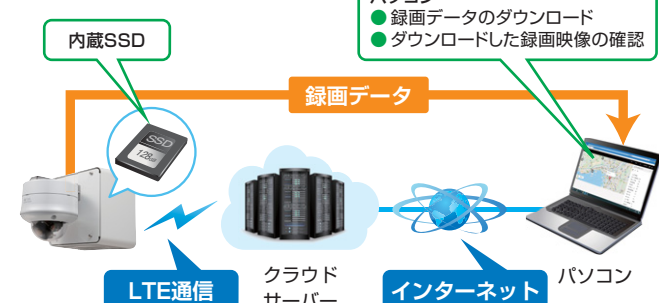

LTE通信機能

- タウンレコーダー LTEシリーズはLTE通信機能を搭載。お手持ちのパソコンやスマートフォンを使ってインターネット経由でタウンレコーダーのライブ映像の確認やPTZカメラの操作、録画映像のダウンロード(パソコンのみ)を行うことができます。
- タウンレコーダー側にはインターネット回線の契約・プロバイダー契約、ルーターの設置は一切不要です。
- LTE通信機能を使用するには、サービス契約が必要になります。(月額プラン、年払いプランをご用意しています)

ライブ映像の確認

タウンレコーダーのライブ映像をHD(1280×720)の高解像度で確認できます。

* お申込みのサービスによっては、解像度がHVGA(640×360)、HQVGA(320×180)での表示となります。

HDの高解像度表示

録画データのダウンロード(*1)

タウンレコーダーのSSDに記録された録画データをパソコンにダウンロードすることができます。ダウンロードした録画データはパソコンで確認できます。

PTZカメラの操作(N-C5700使用時)

PTZカメラの旋回台やズームレンズの操作が可能です。

(*1) スマートフォンには対応していません。

ライブ映像の多分割表示(4/6画面)(*1)

複数のタウンレコーダーのライブ映像を多分割表示で同時に確認することができます。

遠隔放送(*1)

パソコンに接続したUSBマイクの音声を最大32台のタウンレコーダーから同時に放送することができます。タウンレコーダーには3Wのデジタルアンプが内蔵されています。