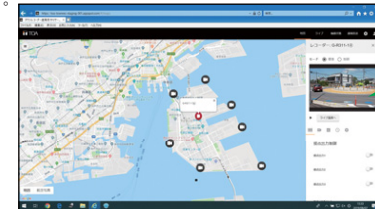

ライブ映像の確認

タウンレコーダーのライブ映像をHD(1280×720)の高解像度で確認できます。

* お申込みのサービスによっては、解像度がHVGA(640×360)、HQVGA(320×180)での表示となります。

HDの高解像度表示

録画データのダウンロード(*1)

タウンレコーダーのSSDに記録された録画データをパソコンにダウンロードすることができます。ダウンロードした録画データはパソコンで確認できます。