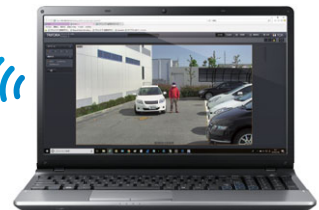

無線LAN

IEEE802.11n
2.4GHz/5.6GHz

WPA2-PSK (AES) で暗号化

セキュリティも強力！

パソコン / タブレット等

SDカード取り出し / パソコンで再生

SDカードに記録された録画映像データを簡単取り出し！