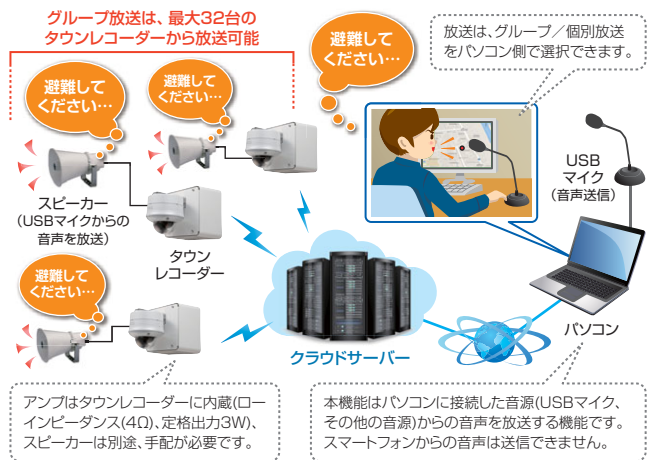

## PTZカメラの操作(N-C5700使用時)

PTZカメラの旋回台やズームレンズの操作が可能です。

(\*1) スマートフォンには対応していません。

## 遠隔放送(\*1)

パソコンに接続したUSBマイクの音声を最大32台のタウンレコーダーから同時に放送することができます。タウンレコーダーには3Wのデジタルアンプが内蔵されています。