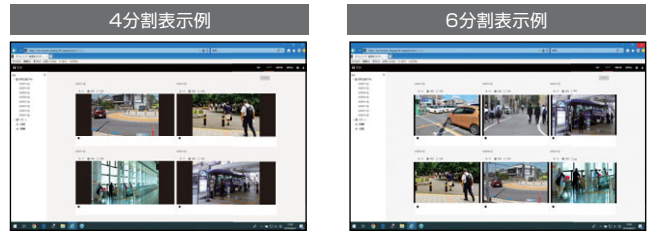

ライブ映像の多分割表示(4/6画面)(*1)

複数のタウンレコーダーのライブ映像を多分割表示で同時に確認することができます。

遠隔放送(*1)

パソコンに接続したUSBマイクの音声を最大32台のタウンレコーダーから同時に放送することができます。タウンレコーダーには3Wのデジタルアンプが内蔵されています。