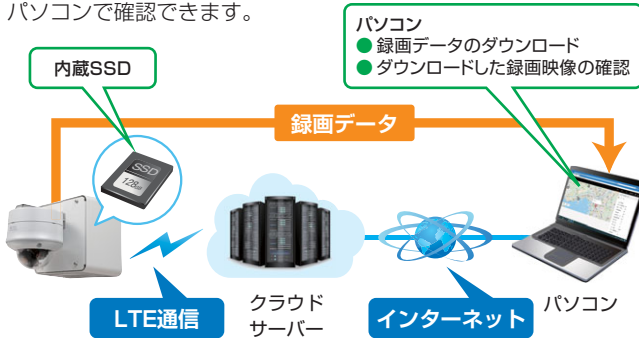

PTZカメラの操作(N-C5700使用時)

PTZカメラの旋回台やズームレンズの操作が可能です。

(*1) スマートフォンには対応していません。