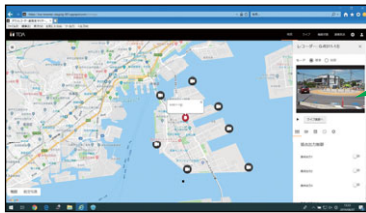

LTE通信機能

- タウンレコーダーLTEシリーズはLTE通信機能を搭載。
  お手持ちのパソコンやスマートフォンを使ってインターネット経由でタウンレコーダーのライブ映像の確認やPTZカメラの操作、録画映像のダウンロード(パソコンのみ)を行うことができます。
- タウンレコーダー側にはインターネット回線の契約・プロバイダー契約、ルーターの設置は一切不要です。
- LTE通信機能を使用するには、サービス契約が必要になります。(月額プラン、年払いプランをご用意しています)

ライブ映像の確認

タウンレコーダーのライブ映像をHD(1280×720)の高解像度で確認できます。

※ お申込みのサービスによっては、解像度がHVGAW(640×360)、HQVGAW(320×180)での表示となります。

HDの高解像度表示

録画データのダウンロード(*1)

タウンレコーダーのSSDに記録された録画データをパソコンにダウンロードすることができます。ダウンロードした録画データはパソコンで確認できます。