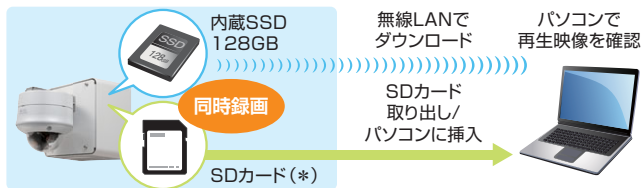

### 暗闇でも安心の赤外LED付き

人の目では全く見えない暗闇(Olx)でも、赤外LED照明を投光し、被写体を撮影することができます。

※ G-R311-1、N-C5450R3で対応

### 内蔵SSDとSDカードに 同時録画 (録画の二重化)

高耐久の内蔵SSDと、使い勝手の良いSDカードに同時録画。信頼性を維持しつつ、幅広い運用に対応しました。

(\*) 推奨SDカードについて

タウンレコーダーに使用するSDカードは必ず弊社推奨品をご使用ください(別途手配が必要です)。弊社推奨品は [https://www.toa-products.com/download/download/manual/g-r211-1\\_mx2i.pdf](https://www.toa-products.com/download/download/manual/g-r211-1_mx2i.pdf) をご覧ください。  
最大256GBのSDXCカードを使用できます。