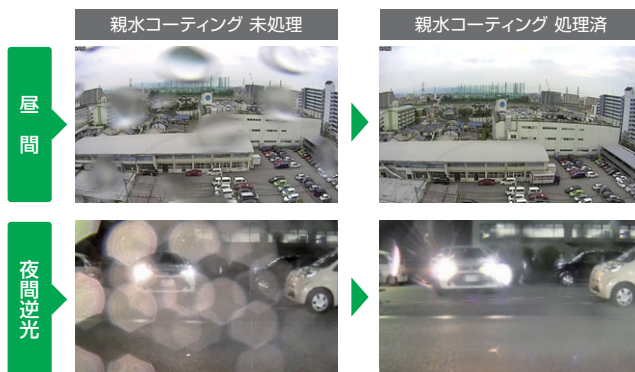

カメラ部のドームカバーに 親水コーティング処理を採用

カメラ部のドームカバーに親水コーティング処理を適用。雨滴による映像の視認性の劣化を低減します。

※ G-R311-1、N-C5450R3、N-C5700で対応

カメラ別機能比較表

	G-R311-1 (カメラ一体型)		G-R310-1 (ボックス型)	
	屋外ドーム型	N-C5450R3 (屋外箱型)	N-C5420-3 (屋外箱型)	N-C5700+C-BK170W (屋外PTZ型)
赤外LED	○(照射距離:30m)	○(照射距離:50m)	×	×
デイナイト機能	○	○	○	○
レンズ	3.2倍電動ズームレンズ (水平画角:113°~34°)	3.2倍電動ズームレンズ (水平画角:113°~34°)	3倍バリアフォーカルレンズ (水平画角:100°~34°) (注1)	30倍電動ズームレンズ ×12倍電子ズーム
オートフォーカス	○	○	×	○
親水コーティング	○	○	×	○
ワイドダイナミック	○	○	○	○
プライバシーマスク	20か所	20か所	20か所	8か所
PTZ操作	×	×	×	○(注2)
揺れ補正/霧補正/強光補正	×	×	×	○
使用温度範囲	-20℃~+50℃ (-10℃以下は連続通電時)	-10℃~+50℃	-10℃~+50℃	-15℃~+45℃ (-10℃以下は連続通電時)

(注1) フォーカス調整は手動

(注2) プリセットは255ポジション、旋回台の回転範囲は水平:360°エンドレス/垂直:+5°~-185°です。ポイントビュー、ズームビュー機能は使用できません。

長期保証サービスに対応 (5年、または7年)

タウンレコーダー購入時に初期費用をプラスすることで、通常は1年間の無償修理期間を5年間、または7年間に延長することができます。

その他の機能

- IP66対応で、雨が直接かかる屋外にも設置OK!
- 外部から動作状態が一目でわかるLEDを搭載
- LTE通信機能を利用して、内蔵時計を自動調時!
- 入出力接点端子 各3系統装備/RS-485端子装備 (外部機器制御用)