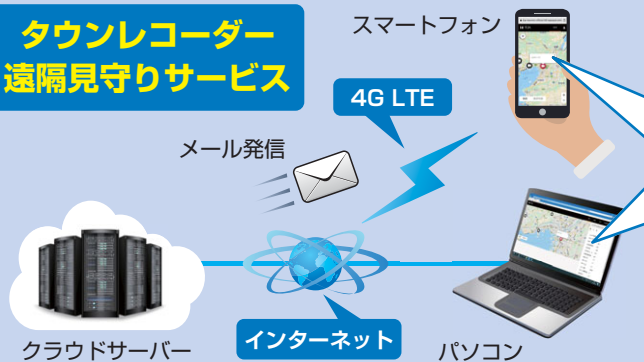

接続イメージ

タウンレコーダー 遠隔見守りサービス

- ・タウンレコーダーが配置された地図が表示される（航空写真上でも確認可能）
- ・タウンレコーダーの動作状態の確認
- ・タウンレコーダーの異常発生時にメールを受信
- ・タウンレコーダーの動作履歴（ログ）をダウンロード

LPWA通信 (Sigfox規格) (注)

タウンレコーダー
LPWA
G-R211-1

AC100V/AC200V
(スイッチ切替で対応)

照明柱など電源に
AC200Vしかない
柱への設置にも対応

電源

本体に付属の「電源配線用ケーブル付
コネクタ（防水対応品）」を使用すれば、
ブレーカーなし配線が可能

録画

内蔵SSD
128GB

同時録画

SDカード
(別途手配)
128GB/256GB
対応

無線LAN
IEEE802.11n
2.4GHz/5.6GHz

WPA2-PSK (AES) で暗号化

セキュリティも強力！

SDカード取り出し/パソコンで再生

無線LAN通信

SSDに記録された
録画映像データは
無線LANで
取り出し！

無線LANで設定！

- ・ライブ映像確認
- ・機器の設定 / 画質の設定
- ・録画データの取り出し/再生
- ・レンズのズーム/フォーカスの調整
- ・動作履歴（ログ）のダウンロード