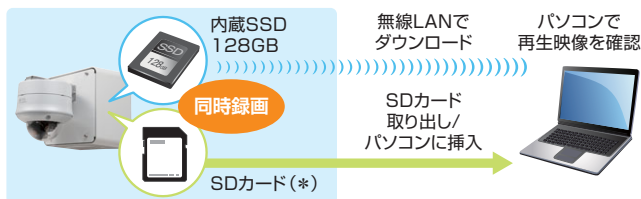

### 無線LAN通信

SSDに記録された  
録画映像データは  
無線LANで  
取り出し！

無線LANで設定！

- ・ライブ映像確認
- ・機器の設定 / 画質の設定
- ・録画データの取り出し/再生
- ・レンズのズーム/フォーカスの調整
- ・動作履歴（ログ）のダウンロード

パソコン / タブレット等

SDカードに記録された録画映像データを簡単取り出し！

(注) LPWA、Sigfoxとは

・LPWAとは従来よりも電力消費量が低く、ひとつの基地局で比較的広い範囲（数キロメートル程度）での利用が可能な無線通信技術の総称です。  
・LPWAには通信規格がいくつかありますが、本機はこれの中で「Sigfox」という通信規格を使って通信を行います。

## 内蔵SSDとSDカードに 同時録画（録画の二重化）

高耐久の内蔵SSDと、使い勝手の良いSDカードに同時録画。信頼性を維持しつつ、幅広い運用に対応しました。

(\*) 推奨SDカードについて

タウンレコーダー G-R211-1に使用するSDカードは必ず弊社推奨品をご使用ください（別途手配が必要です）。弊社推奨品は [https://www.toa-products.com/download/download/manual/g-r211-1\\_mx2j.pdf](https://www.toa-products.com/download/download/manual/g-r211-1_mx2j.pdf) をご覧ください。最大256GBのSDXCカードを使用できます。