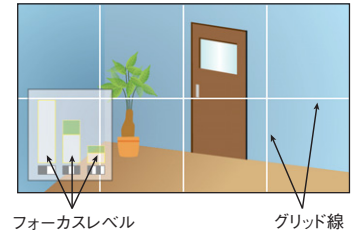

屋外デイトナイトカメラ
C-CV470D-3

屋外ドーム型デイトナイトカメラ
C-CV870D-3

その他主な機能

昼だけでなく、夜間の監視も可能

1台で24時間監視を可能にしたデイナイト機能搭載。
最低被写体照度0.01lx(50IRE)を実現し、夜間でも被写体をはっきり捉えます。

※C-CV170-3 / C-CV270-3は除く

全機種 WDR(ワイドダイナミック)機能を搭載

全機種WDR機能を搭載し、出入口など明暗差の大きくなる場所でも被写体を確実に捉えます。

見せたくない範囲を隠す プライバシーマスク機能

撮影範囲に映したくないエリアがある場合、プライバシーマスク機能で隠すことができます。

カメラの適切な設置、調整をアシスト(調整モード)

調整モードにするとアイリスを開放し、被写界深度が浅い状態になります。この状態でフォーカス設定を行うことで、夜間映像でのピンボケを防ぐことができます。また、画面上にグリッド線と、フォーカスレベルを表示し、傾きの防止やフォーカスの調整をアシストします。