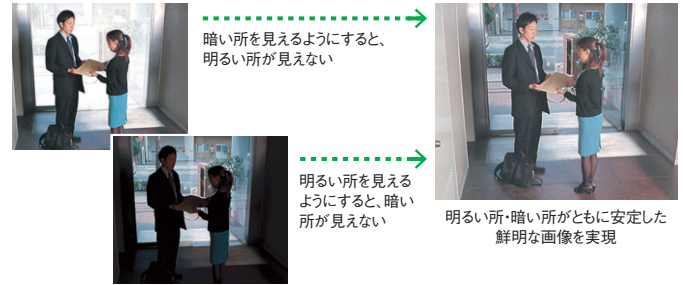

見せたくない範囲を隠す プライバシーマスク機能

撮影範囲に映したくないエリアがある場合、プライバシーマスク機能で隠すことができます。

カメラの適切な設置、調整をアシスト(調整モード)

調整モードにするとアイリスを開放し、被写界深度が浅い状態になります。この状態でフォーカス設定を行うことで、夜間映像でのピンボケを防ぐことができます。また、画面上にグリッド線と、フォーカスレベルを表示し、傾きの防止やフォーカスの調整をアシストします。