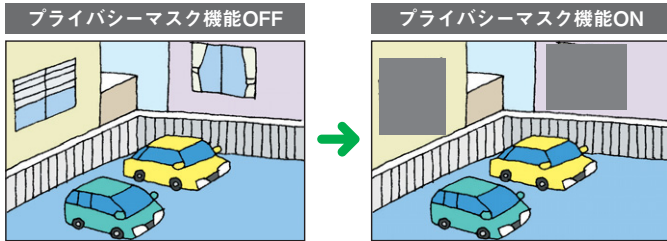

屋外デイトナイトカメラ
C-CV470D-3

屋外ドーム型デイトナイトカメラ
C-CV870D-3

その他主な機能

昼だけでなく、夜間の監視も可能

1台で24時間監視を可能にしたデイナイト機能搭載。
最低被写体照度0.01lx(50IRE)を実現し、夜間でも被写体をはっきり捉えます。

※C-CV170-3 / C-CV270-3は除く

全機種 WDR(ワイドダイナミック)機能を搭載

全機種WDR機能を搭載し、出入口など明暗差の大きくなる場所でも被写体を確実に捉えます。

見せたくない範囲を隠す プライバシーマスク機能

撮影範囲に映したくないエリアがある場合、プライバシーマスク機能で隠すことができます。

カメラの適切な設置、調整をアシスト(調整モード)

調整モードにするとアイリスを開放し、被写界深度が浅い状態になります。この状態でフォーカス設定を行うことで、夜間映像でのピンボケを防ぐことができます。また、画面上にグリッド線と、フォーカスレベルを表示し、傾きの防止やフォーカスの調整をアシストします。