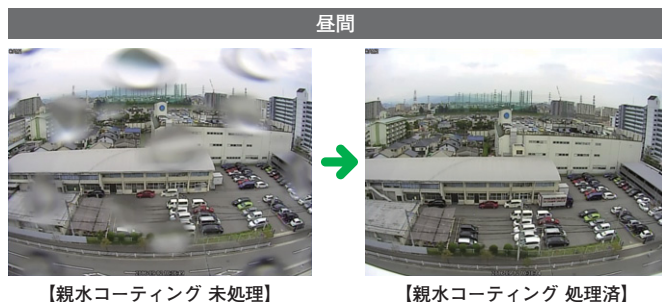

高画素

ワンケーブル

1.3M CMOSセンサー採用により高感度、高解像度を実現。配線距離は従来のアナログカメラと同様、最長800m^{(*)1}の長距離配線が可能です。また、カメラへの電源はカメラドライブユニットから同軸ケーブルに重畳するので、電源配線が不要なワンケーブルシステムが構築できます。

	CVカメラ従来機種	New CVカメラ
配線	同軸ケーブル	同軸ケーブル
有効画素数	38万画素	137万画素
配線距離	800m (7C-2V使用時) 500m (5C-2V使用時)	800m (7C-2V使用時) 500m (5C-2V使用時)
映像遅延	無	無

屋外デイトナイトカメラ
C-CV470D-3

屋外ドーム型デイトナイトカメラ
C-CV870D-3

その他主な機能

昼だけでなく、夜間の監視も可能

1台で24時間監視を可能にしたデイナイト機能搭載。
最低被写体照度0.01lx(50IRE)を実現し、夜間でも被写体をはっきり捉えます。

※C-CV170-3 / C-CV270-3は除く

全機種 WDR(ワイドダイナミック)機能を搭載

全機種WDR機能を搭載し、出入口など明暗差の大きくなる場所でも被写体を確実に捉えます。