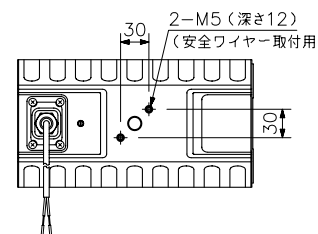

▼ ステンレスアングル

▲ 10cm樹脂製防滴コーン

駅で

店舗で

学校で

商品仕様・外観

単位:mm

※()内は参考寸法です。

■外観

上面図 (アングルを取り付けた場合)

アングル (付属)

安全ワイヤー (付属)

正面図

側面図

背面図

■仕様

	BS-22B	BS-22W
エンクロージャ形式		密閉型
定格入力		20W
定格インピーダンス		500Ω (20W), 1kΩ (10W), 2kΩ (5W), 4kΩ (2.5W)
出力音圧レベル		90dB (1W, 1m, 330Hz~3.3kHz, ピンクノイズ時)
周波数特性		120Hz~14kHz (ピーク -20 dB時)
指向角		水平:60°, 垂直:130° (2kHz)
使用スピーカー		10cm樹脂製防滴コーン型×2
スピーカー種別		L級 (消防法施行規則 音声警報音第2シグナルでの測定で92dB (A) 以上)
音響パワーレベル		90dB (1W)
指向特性区分	X (水平:0°以上15°未満 Q=8, 15°以上25°未満 Q=4, 25°以上40°未満 Q=1, 40°以上90°以下 Q=0.1) (垂直:0°以上20°未満 Q=9, 20°以上40°未満 Q=6, 40°以上55°未満 Q=4, 55°以上75°未満 Q=2, 75°以上90°以下 Q=1)	
スピーカーコード	φ6.5mm 2心キャプタイヤコード (長さ60cm)	
使用温度範囲	-20℃ ~ +55℃	
防塵・防水性能	IP65	
その他	JIS C 5532 (音響システム用スピーカー) に準じる	
仕上	エンクロージャ : HIPS樹脂 黒 (マンセルN1.0 近似色) 塗装 パンチングネット : アルミ 黒 (マンセルN1.0 近似色) 粉体塗装 アングル : ステンレス 黒 (マンセルN1.0 近似色) 粉体塗装 アングル取付ねじ, 安全ワイヤー : ステンレス	エンクロージャ : HIPS樹脂 ホワイト (マンセルN9.5 近似色) 塗装 パンチングネット : アルミ ホワイト (マンセルN9.5 近似色) 粉体塗装 アングル : ステンレス ホワイト (マンセルN9.5 近似色) 粉体塗装 アングル取付ねじ, 安全ワイヤー : ステンレス
寸法	250 (W) × 135 (H) × 161 (D) mm (本体のみ)	
質量	約 2.1kg (本体のみ)	
付属品	アングル…1, アングル取付ねじ…2, 安全ワイヤー…1	