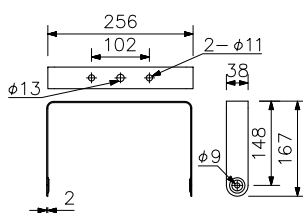

▼ ステンレスアングル

▲ 10cm樹脂製防滴コーン

駅で

店舗で

学校で

商品仕様・外観

単位:mm

※()内は参考寸法です。

■外観

上面図 (アングルを取り付けた場合)

アングル (付属)

安全ワイヤー (付属)

正面図

側面図

背面図

■仕様

	BS-22B	BS-22W
エンクロージャ形式		密閉型
定格入力		20W
定格インピーダンス		500Ω (20W), 1kΩ (10W), 2kΩ (5W), 4kΩ (2.5W)
出力音圧レベル		90dB (1W, 1m, 330Hz~3.3kHz, ピンクノイズ時)
周波数特性		120Hz~14kHz (ピーク -20 dB時)
指向角		水平:60°, 垂直:130° (2kHz)
使用スピーカー		10cm樹脂製防滴コーン型×2
スピーカー種別		L級 (消防法施行規則 音声警報音第2シグナルでの測定で92dB (A) 以上)
音響パワーレベル		90dB (1W)
指向特性区分	X (水平:0°以上15°未満 Q=8, 15°以上25°未満 Q=4, 25°以上40°未満 Q=1, 40°以上90°以下 Q=0.1) (垂直:0°以上20°未満 Q=9, 20°以上40°未満 Q=6, 40°以上55°未満 Q=4, 55°以上75°未満 Q=2, 75°以上90°以下 Q=1)	
スピーカーコード	φ6.5mm 2心キャプタイヤコード (長さ60cm)	
使用温度範囲	-20℃ ~ +55℃	
防塵・防水性能	IP65	
その他	JIS C 5532 (音響システム用スピーカー) に準じる	
仕上	エンクロージャ : HIPS樹脂 黒 (マンセルN1.0 近似色) 塗装 パンチングネット : アルミ 黒 (マンセルN1.0 近似色) 粉体塗装 アングル : ステンレス 黒 (マンセルN1.0 近似色) 粉体塗装 アングル取付ねじ, 安全ワイヤー : ステンレス	エンクロージャ : HIPS樹脂 ホワイト (マンセルN9.5 近似色) 塗装 パンチングネット : アルミ ホワイト (マンセルN9.5 近似色) 粉体塗装 アングル : ステンレス ホワイト (マンセルN9.5 近似色) 粉体塗装 アングル取付ねじ, 安全ワイヤー : ステンレス
寸法	250 (W) × 135 (H) × 161 (D) mm (本体のみ)	
質量	約 2.1kg (本体のみ)	
付属品	アングル…1, アングル取付ねじ…2, 安全ワイヤー…1	