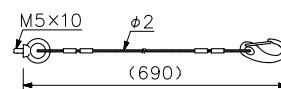

▼ ステンレスアングル

▲ 10cm樹脂製防滴コーン

駅で

店舗で

学校で

商品仕様・外観

単位:mm

※()内は参考寸法です。

■外観

上面図 (アングルを取り付けた場合)

アングル (付属)

安全ワイヤー (付属)

正面図

側面図

背面図

■仕様

	BS-22B	BS-22W
エンクロージャ形式		密閉型
定格入力		20W
定格インピーダンス		500Ω (20W), 1kΩ (10W), 2kΩ (5W), 4kΩ (2.5W)
出力音圧レベル		90dB (1W, 1m, 330Hz~3.3kHz, ピンクノイズ時)
周波数特性		120Hz~14kHz (ピーク -20 dB時)
指向角		水平:60°, 垂直:130° (2kHz)
使用スピーカー		10cm樹脂製防滴コーン型×2
スピーカー種別		L級 (消防法施行規則 音声警報音第2シグナルでの測定で92dB (A) 以上)
音響パワーレベル		90dB (1W)
指向特性区分	X (水平:0°以上15°未満 Q=8, 15°以上25°未満 Q=4, 25°以上40°未満 Q=1, 40°以上90°以下 Q=0.1) (垂直:0°以上20°未満 Q=9, 20°以上40°未満 Q=6, 40°以上55°未満 Q=4, 55°以上75°未満 Q=2, 75°以上90°以下 Q=1)	
スピーカーコード	φ6.5mm 2心キャプタイヤコード (長さ60cm)	
使用温度範囲	-20℃ ~ +55℃	
防塵・防水性能	IP65	
その他	JIS C 5532 (音響システム用スピーカー) に準じる	
仕上	エンクロージャ : HIPS樹脂 黒 (マンセルN1.0 近似色) 塗装 パンチングネット : アルミ 黒 (マンセルN1.0 近似色) 粉体塗装 アングル : ステンレス 黒 (マンセルN1.0 近似色) 粉体塗装 アングル取付ねじ, 安全ワイヤー : ステンレス	エンクロージャ : HIPS樹脂 ホワイト (マンセルN9.5 近似色) 塗装 パンチングネット : アルミ ホワイト (マンセルN9.5 近似色) 粉体塗装 アングル : ステンレス ホワイト (マンセルN9.5 近似色) 粉体塗装 アングル取付ねじ, 安全ワイヤー : ステンレス
寸法	250 (W) × 135 (H) × 161 (D) mm (本体のみ)	
質量	約 2.1kg (本体のみ)	
付属品	アングル…1, アングル取付ねじ…2, 安全ワイヤー…1	