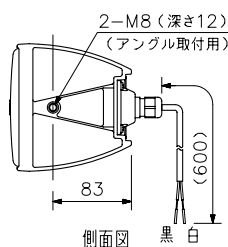

▼ ステンレスアングル

▲ 10cm樹脂製防滴コーン

駅で

店舗で

学校で

商品仕様・外観

単位:mm

※()内は参考寸法です。

■外観

上面図 (アングルを取り付けた場合)

アングル (付属)

安全ワイヤー (付属)

正面図

側面図

背面図

■仕様

	BS-22B	BS-22W
エンクロージャ形式		密閉型
定格入力		20W
定格インピーダンス		500Ω (20W), 1kΩ (10W), 2kΩ (5W), 4kΩ (2.5W)
出力音圧レベル		90dB (1W, 1m, 330Hz~3.3kHz, ピンクノイズ時)
周波数特性		120Hz~14kHz (ピーク -20 dB時)
指向角		水平:60°, 垂直:130° (2kHz)
使用スピーカー		10cm樹脂製防滴コーン型×2
スピーカー種別		L級 (消防法施行規則 音声警報音第2シグナルでの測定で92dB (A) 以上)
音響パワーレベル		90dB (1W)
指向特性区分	X (水平:0°以上15°未満 Q=8, 15°以上25°未満 Q=4, 25°以上40°未満 Q=1, 40°以上90°以下 Q=0.1) (垂直:0°以上20°未満 Q=9, 20°以上40°未満 Q=6, 40°以上55°未満 Q=4, 55°以上75°未満 Q=2, 75°以上90°以下 Q=1)	
スピーカーコード	φ6.5mm 2心キャプタイヤコード (長さ60cm)	
使用温度範囲	-20℃ ~ +55℃	
防塵・防水性能	IP65	
その他	JIS C 5532 (音響システム用スピーカー) に準じる	
仕上	エンクロージャ : HIPS樹脂 黒 (マンセルN1.0 近似色) 塗装 パンチングネット : アルミ 黒 (マンセルN1.0 近似色) 粉体塗装 アングル : ステンレス 黒 (マンセルN1.0 近似色) 粉体塗装 アングル取付ねじ, 安全ワイヤー : ステンレス	エンクロージャ : HIPS樹脂 ホワイト (マンセルN9.5 近似色) 塗装 パンチングネット : アルミ ホワイト (マンセルN9.5 近似色) 粉体塗装 アングル : ステンレス ホワイト (マンセルN9.5 近似色) 粉体塗装 アングル取付ねじ, 安全ワイヤー : ステンレス
寸法	250 (W) × 135 (H) × 161 (D) mm (本体のみ)	
質量	約 2.1kg (本体のみ)	
付属品	アングル…1, アングル取付ねじ…2, 安全ワイヤー…1	