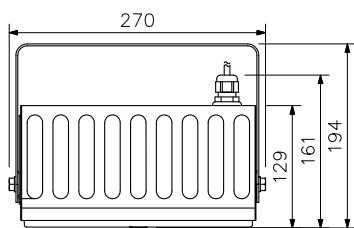

▼ ステンレスアングル

▲ 10cm樹脂製防滴コーン

駅で

店舗で

学校で

商品仕様・外観

単位:mm

※()内は参考寸法です。

■外観

上面図 (アングルを取り付けた場合)

アングル (付属)

安全ワイヤー (付属)

正面図

側面図

背面図

■仕様