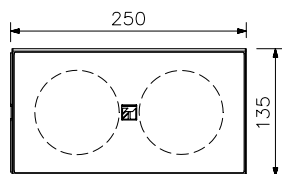

▼ ステンレスアングル

▲ 10cm樹脂製防滴コーン

駅で

店舗で

学校で

商品仕様・外観

単位:mm

※()内は参考寸法です。

■外観

上面図 (アングルを取り付けた場合)

アングル (付属)

安全ワイヤー (付属)

正面図

側面図

背面図

■仕様

	BS-22B	BS-22W
エンクロージャ形式		密閉型
定格入力		20W
定格インピーダンス		500Ω (20W), 1kΩ (10W), 2kΩ (5W), 4kΩ (2.5W)
出力音圧レベル		90dB (1W, 1m, 330Hz~3.3kHz, ピンクノイズ時)
周波数特性		120Hz~14kHz (ピーク -20 dB時)
指向角		水平:60°, 垂直:130° (2kHz)
使用スピーカー		10cm樹脂製防滴コーン型×2
スピーカー種別		L級 (消防法施行規則 音声警報音第2シグナルでの測定で92dB (A) 以上)
音響パワーレベル		90dB (1W)
指向特性区分	X (水平:0°以上15°未満 Q=8, 15°以上25°未満 Q=4, 25°以上40°未満 Q=1, 40°以上90°以下 Q=0.1) (垂直:0°以上20°未満 Q=9, 20°以上40°未満 Q=6, 40°以上55°未満 Q=4, 55°以上75°未満 Q=2, 75°以上90°以下 Q=1)	
スピーカーコード	φ6.5mm 2心キャプタイヤコード (長さ60cm)	
使用温度範囲	-20℃ ~ +55℃	
防塵・防水性能	IP65	
その他	JIS C 5532 (音響システム用スピーカー) に準じる	
仕上	エンクロージャ : HIPS樹脂 黒 (マンセルN1.0 近似色) 塗装 パンチングネット : アルミ 黒 (マンセルN1.0 近似色) 粉体塗装 アングル : ステンレス 黒 (マンセルN1.0 近似色) 粉体塗装 アングル取付ねじ, 安全ワイヤー : ステンレス	エンクロージャ : HIPS樹脂 ホワイト (マンセルN9.5 近似色) 塗装 パンチングネット : アルミ ホワイト (マンセルN9.5 近似色) 粉体塗装 アングル : ステンレス ホワイト (マンセルN9.5 近似色) 粉体塗装 アングル取付ねじ, 安全ワイヤー : ステンレス
寸法	250 (W) × 135 (H) × 161 (D) mm (本体のみ)	
質量	約 2.1kg (本体のみ)	
付属品	アングル…1, アングル取付ねじ…2, 安全ワイヤー…1	