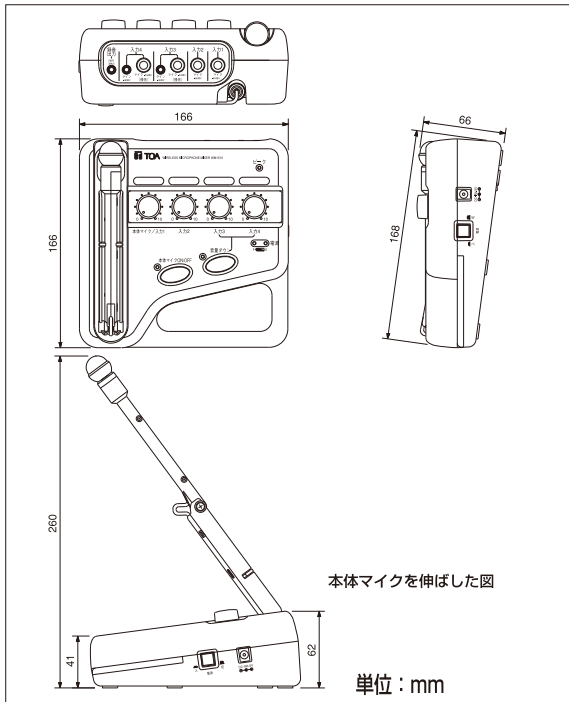

ワイヤレススピーカー
WA-1801
希望小売価格
¥88,000 (税抜)

=

かんたんワイヤレスセット

■接続例(運動場の場合)

■外観図

■仕様

*OdB=1V

電 源	AC100V 50/60Hz(DC4.5V ACアダプター) DC3V(単3形乾電池×2) 2電源方式
消 費 電 流	100mA(ACアダプター/乾電池使用時)
無 線 局 の 種 類	特定小電力無線局ラジオマイク用無線設備
電 波 形 式	F3E
発 振 方 式	水晶制御PLLシンセサイザー方式
送 信 周 波 数	806.125~809.750MHz(125kHz間隔の30波)
送 信 出 力	6mW/2mW
ト ー ン 周 波 数	32.768/32.718/32.818kHzのうちの1波
総 合 周 波 数 特 性	マイク:150Hz~12kHz ±3dB ライン:80Hz~12kHz ±3dB
プリアンプ	50μs
入 力 等 価 雑 音	43dB SPL以下(Aカーブ)
変 調 感 度	±5kHz(マイク:-74dB*/ライン:-40dB* 1kHz 音量ボリューム最大)
最 大 入 力 音 圧	110dB SPL(音量ボリューム最大 ±40kHz偏移時) 120dB SPL(音量ボリューム7目盛 ±40kHz偏移時)
入 力	マイク :-54dB* 2kΩ 不平衡 ホーンジャック(入力1~4) ライン :-16dB*10kΩ 不平衡 ステレオミニジャック(L+Rモノラル入力3,4切換) 本体マイク(切換式) :-46dB* 600Ω 不平衡 ミニジャック(入力1切換) ※定格入力レベルは音量ボリューム最大,入力音圧94dB SPLとなる入力レベル
録 音 出 力	0dB*最大 不平衡 ステレオミニジャック(L+Rモノラル)
本 体 マ イ ク	単一指方向性コンデンサーマイクロホン
付 帯 機 能	折りたたみ収納式本体マイク(入力1外部マイク接続時は使用不可) 本体マイクON/OFF スイッチ(本体マイクに対し有効) 音量ダウンスイッチ:減衰量20dB(入力3,入力4に対し有効)
表 示	電源/バッテリー残量,入力オーバー表示,本体マイクON/OFF表示
電 池 持 続 時 間	約15時間(アルカリ乾電池),約5時間(マンガン乾電池)
ア ン テ ナ	内蔵型
使 用 温 度 範 圍	0℃~+40℃
仕 上	上ケース :ABS樹脂 ブルー(マンセル7.5PB4/8近似色) 下ケース :ABS樹脂 グレー(マンセルN6.0近似色) 本体マイク:ポリアセタール樹脂 グレー(マンセルN6.0近似色)
寸 法	166(W)×66(H)×166(D)mm(マイク収納時,突起部含む)
質 量	約540g
付 属 品	ACアダプター…1,設定用ドライバー(本体内蔵)…1,チャンネルシール…1,入力表示シール…1