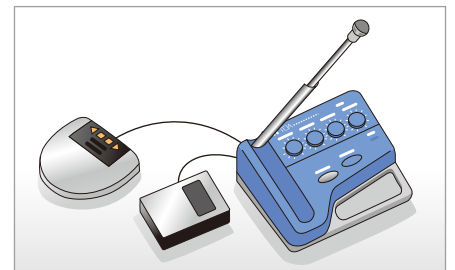

ワイヤレスマイクミキサー

WM-1510

コンパクトなボディに、4CHのミキサー機能を備えたワイヤレスマイクミキサー

※本体マイクを伸ばした状態

ワイヤレスマイクミキサー WM-1510

希望小売価格 **¥83,800** (税抜)

特 長

- 入力4CHのミキサー機能を備えた800MHz帯ワイヤレスマイク ■縦横16.6cm×16.6cmのコンパクトなボディ
- 入力3、4はマイク/ライン切替式で、マイク音声だけでなく、演奏機器からの音声なども送信可能 ■収納式本体マイク1本を装備
- 内蔵式アンテナを採用 ■電源は、単3乾電池×2本またはAC100V(DC4.5V ACアダプター)の2電源仕様
- 低消費電力型(アルカリ乾電池約15時間の長寿命)

主な使用例※

マイク付きなので、これ1台ですぐに使用可能です。

ワイヤレスなので運動場などのイベントに
わずらわしいケーブルの引きまわしが不要になります。

ライン入力で、CDプレイヤーやMDプレイヤーなどの
音声も手元で調整し、送信できます。

※放送設備には、800MHz帯ワイヤレス受信機が必要です。

セット例

ワイヤレスマイクミキサー
WM-1510
希望小売価格
¥83,800 (税抜)

+

ワイヤレススピーカー
WA-1801
希望小売価格
¥88,000 (税抜)

=

かんたんワイヤレスセット

■接続例(運動場の場合)

■外観図

■仕様

*OdB=1V

電 源	AC100V 50/60Hz(DC4.5V ACアダプター) DC3V(単3形乾電池×2) 2電源方式
消 費 電 流	100mA(ACアダプター/乾電池使用時)
無 線 局 の 種 類	特定小電力無線局ラジオマイク用無線設備
電 波 形 式	F3E
発 振 方 式	水晶制御PLLシンセサイザー方式
送 信 周 波 数	806.125~809.750MHz(125kHz間隔の30波)
送 信 出 力	6mW/2mW
ト ー ン 周 波 数	32.768/32.718/32.818kHzのうちの1波
総 合 周 波 数 特 性	マイク:150Hz~12kHz ±3dB ライン:80Hz~12kHz ±3dB
プリアンプ	50μs
入 力 等 価 雑 音	43dB SPL以下(Aカーブ)
変 調 感 度	±5kHz(マイク:-74dB*/ライン:-40dB* 1kHz 音量ボリューム最大)
最 大 入 力 音 圧	110dB SPL(音量ボリューム最大 ±40kHz偏移時) 120dB SPL(音量ボリューム7目盛 ±40kHz偏移時)
入 力	マイク :-54dB* 2kΩ 不平衡 ホーンジャック(入力1~4) ライン :-16dB*10kΩ 不平衡 ステレオミニジャック(L+Rモノラル入力3,4切換) 本体マイク(切換式) :-46dB* 600Ω 不平衡 ミニジャック(入力1切換) ※定格入力レベルは音量ボリューム最大,入力音圧94dB SPLとなる入力レベル
録 音 出 力	0dB*最大 不平衡 ステレオミニジャック(L+Rモノラル)
本 体 マ イ ク	単一指方向性コンデンサーマイクロホン
付 帯 機 能	折りたたみ収納式本体マイク(入力1外部マイク接続時は使用不可) 本体マイクON/OFF スイッチ(本体マイクに対し有効) 音量ダウンスイッチ:減衰量20dB(入力3,入力4に対し有効)
表 示	電源/バッテリー残量,入力オーバー表示,本体マイクON/OFF表示
電 池 持 続 時 間	約15時間(アルカリ乾電池),約5時間(マンガン乾電池)
ア ン テ ナ	内蔵型
使 用 温 度 範 圍	0℃~+40℃
仕 上	上ケース :ABS樹脂 ブルー(マンセル7.5PB4/8近似色) 下ケース :ABS樹脂 グレー(マンセルN6.0近似色) 本体マイク:ポリアセタール樹脂 グレー(マンセルN6.0近似色)
寸 法	166(W)×66(H)×166(D)mm(マイク収納時,突起部含む)
質 量	約540g
付 属 品	ACアダプター…1,設定用ドライバー(本体内蔵)…1,チャンネルシール…1,入力表示シール…1