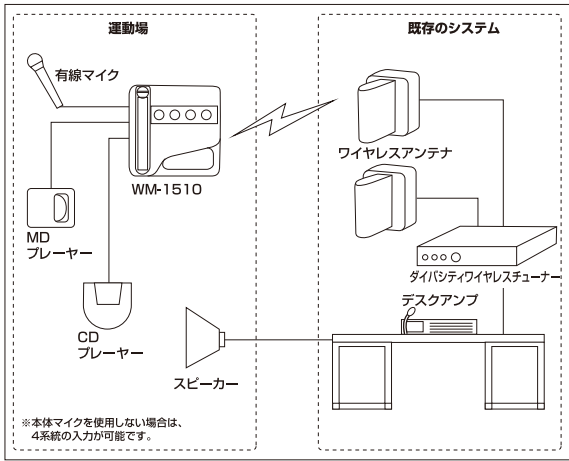

ワイヤレスマイクミキサー

WM-1510

コンパクトなボディに、4CHのミキサー機能を備えたワイヤレスマイクミキサー

※本体マイクを伸ばした状態

ワイヤレスマイクミキサー WM-1510

希望小売価格 **¥83,800** (税抜)

特 長

- 入力4CHのミキサー機能を備えた800MHz帯ワイヤレスマイク ■縦横16.6cm×16.6cmのコンパクトなボディ
- 入力3、4はマイク/ライン切替式で、マイク音声だけでなく、演奏機器からの音声なども送信可能 ■収納式本体マイク1本を装備
- 内蔵式アンテナを採用 ■電源は、単3乾電池×2本またはAC100V(DC4.5V ACアダプター)の2電源仕様
- 低消費電力型(アルカリ乾電池約15時間の長寿命)

主な使用例※

マイク付きなので、これ1台ですぐに使用可能です。

ワイヤレスなので運動場などのイベントに
わずらわしいケーブルの引きまわしが不要になります。

ライン入力で、CDプレイヤーやMDプレイヤーなどの
音声も手元で調整し、送信できます。

※放送設備には、800MHz帯ワイヤレス受信機が必要です。

セット例

ワイヤレスマイクミキサー
WM-1510
希望小売価格
¥83,800 (税抜)

+

ワイヤレススピーカー
WA-1801
希望小売価格
¥88,000 (税抜)

=

かんたんワイヤレスセット

■接続例(運動場の場合)

■外観図

■仕様

*OdB=1V

電 源	AC100V 50/60Hz(DC4.5V ACアダプター) DC3V(単3形乾電池×2) 2電源方式
消 費 電 流	100mA(ACアダプター/乾電池使用時)
無 線 局 の 種 類	特定小電力無線局ラジオマイク用無線設備
電 波 形 式	F3E
発 振 方 式	水晶制御PLLシンセサイザー方式
送 信 周 波 数	806.125~809.750MHz(125kHz間隔の30波)
送 信 出 力	6mW/2mW
ト ー ン 周 波 数	32.768/32.718/32.818kHzのうちの1波
総 合 周 波 数 特 性	マイク:150Hz~12kHz ±3dB ライン:80Hz~12kHz ±3dB
プリアンプ	50μs
入 力 等 価 雑 音	43dB SPL以下(Aカーブ)
変 調 感 度	±5kHz(マイク:-74dB*/ライン:-40dB* 1kHz 音量ボリューム最大)
最 大 入 力 音 圧	110dB SPL(音量ボリューム最大 ±40kHz偏移時) 120dB SPL(音量ボリューム7目盛 ±40kHz偏移時)
入 力	マイク :-54dB* 2kΩ 不平衡 ホーンジャック(入力1~4) ライン :-16dB*10kΩ 不平衡 ステレオミニジャック(L+Rモノラル入力3,4切換) 本体マイク(切換式) :-46dB* 600Ω 不平衡 ミニジャック(入力1切換) ※定格入力レベルは音量ボリューム最大,入力音圧94dB SPLとなる入力レベル
録 音 出 力	0dB*最大 不平衡 ステレオミニジャック(L+Rモノラル)
本 体 マ イ ク	単一指方向性コンデンサーマイクロホン
付 帯 機 能	折りたたみ収納式本体マイク(入力1外部マイク接続時は使用不可) 本体マイクON/OFF スイッチ(本体マイクに対し有効) 音量ダウンスイッチ:減衰量20dB(入力3,入力4に対し有効)
表 示	電源/バッテリー残量,入力オーバー表示,本体マイクON/OFF表示
電 池 持 続 時 間	約15時間(アルカリ乾電池),約5時間(マンガン乾電池)
ア ン テ ナ	内蔵型
使 用 温 度 範 圍	0℃~+40℃
仕 上	上ケース :ABS樹脂 ブルー(マンセル7.5PB4/8近似色) 下ケース :ABS樹脂 グレー(マンセルN6.0近似色) 本体マイク:ポリアセタール樹脂 グレー(マンセルN6.0近似色)
寸 法	166(W)×66(H)×166(D)mm(マイク収納時,突起部含む)
質 量	約540g
付 属 品	ACアダプター…1,設定用ドライバー(本体内蔵)…1,チャンネルシール…1,入力表示シール…1